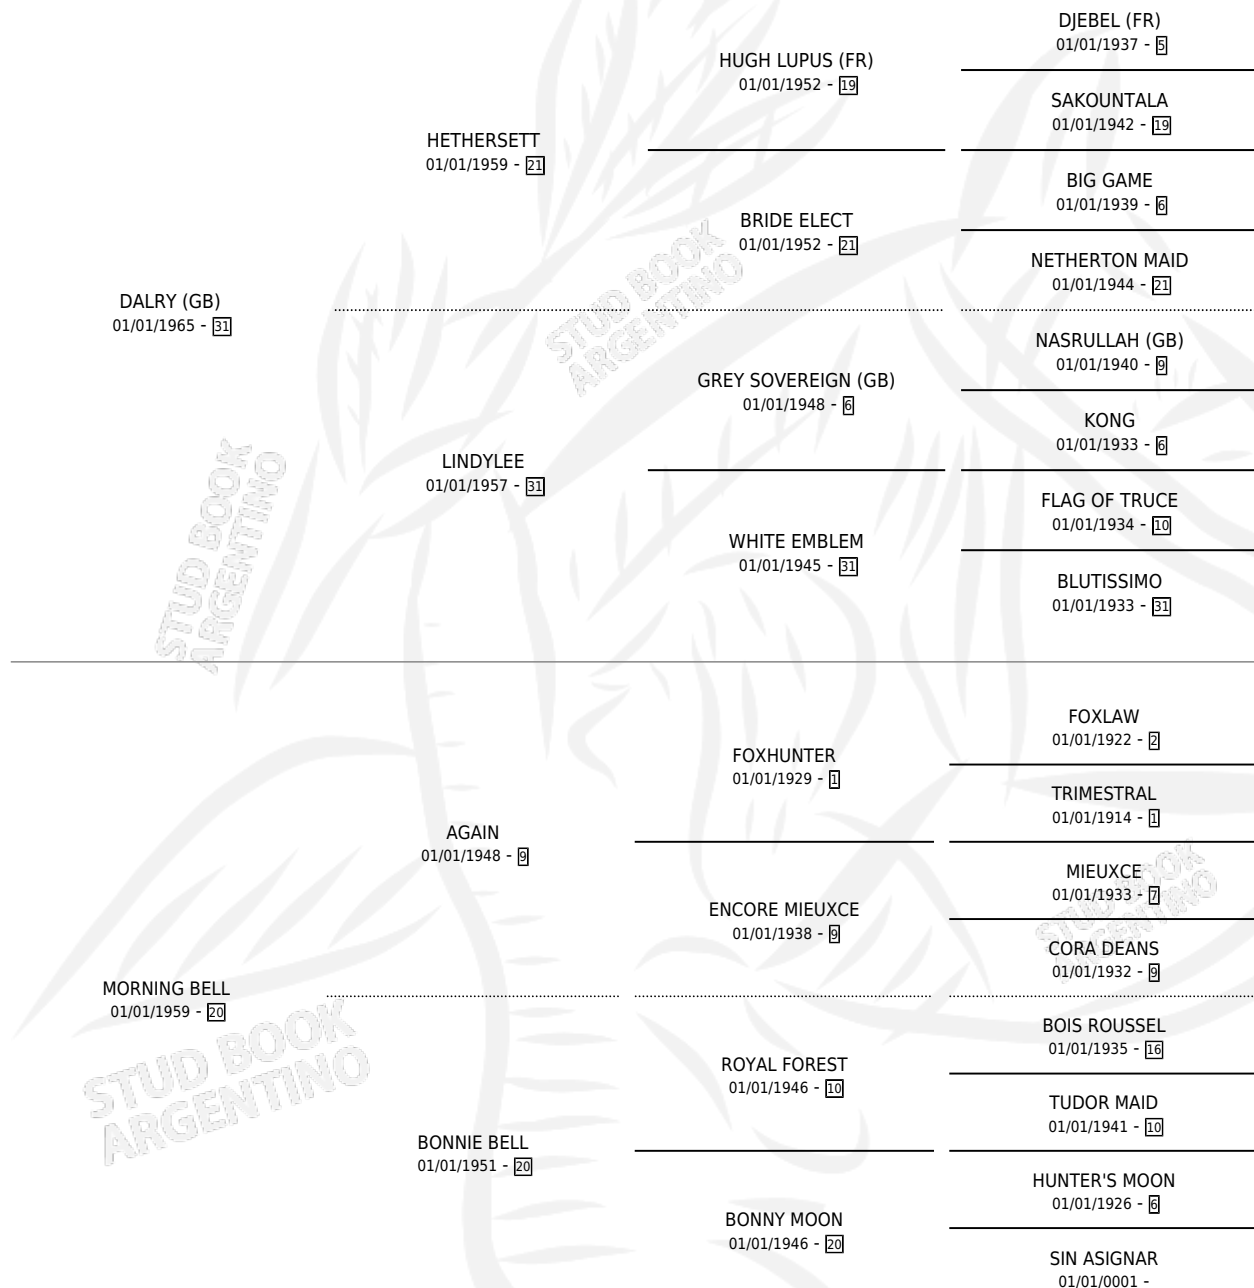

MADINAH

por **DALRY (GB)** y **MORNING BELL** por **AGAIN**

Argentina · Hembra · Zaino · SP · 01/01/1973
Familia 20-c · Volumen 28

ESTADO

TIPIFICACIÓN SANGUÍNEA	X
TIPIFICACIÓN POR ADN	X
PASAPORTE	X
IDENTIFICACIÓN POR MICROCHIP	X
REPRODUCTOR	✓

Lugar de nacimiento: Campo particular

Criador: Sin dato

~

HIJOS

	MACHOS	HEMBRAS
4 NACIERON	0	4
2 CORRIERON	0	2
2 GANARON	0	2
0 GANADORES CL	0 GANADORES GR	0 GANADORES G1

PEDIGREE