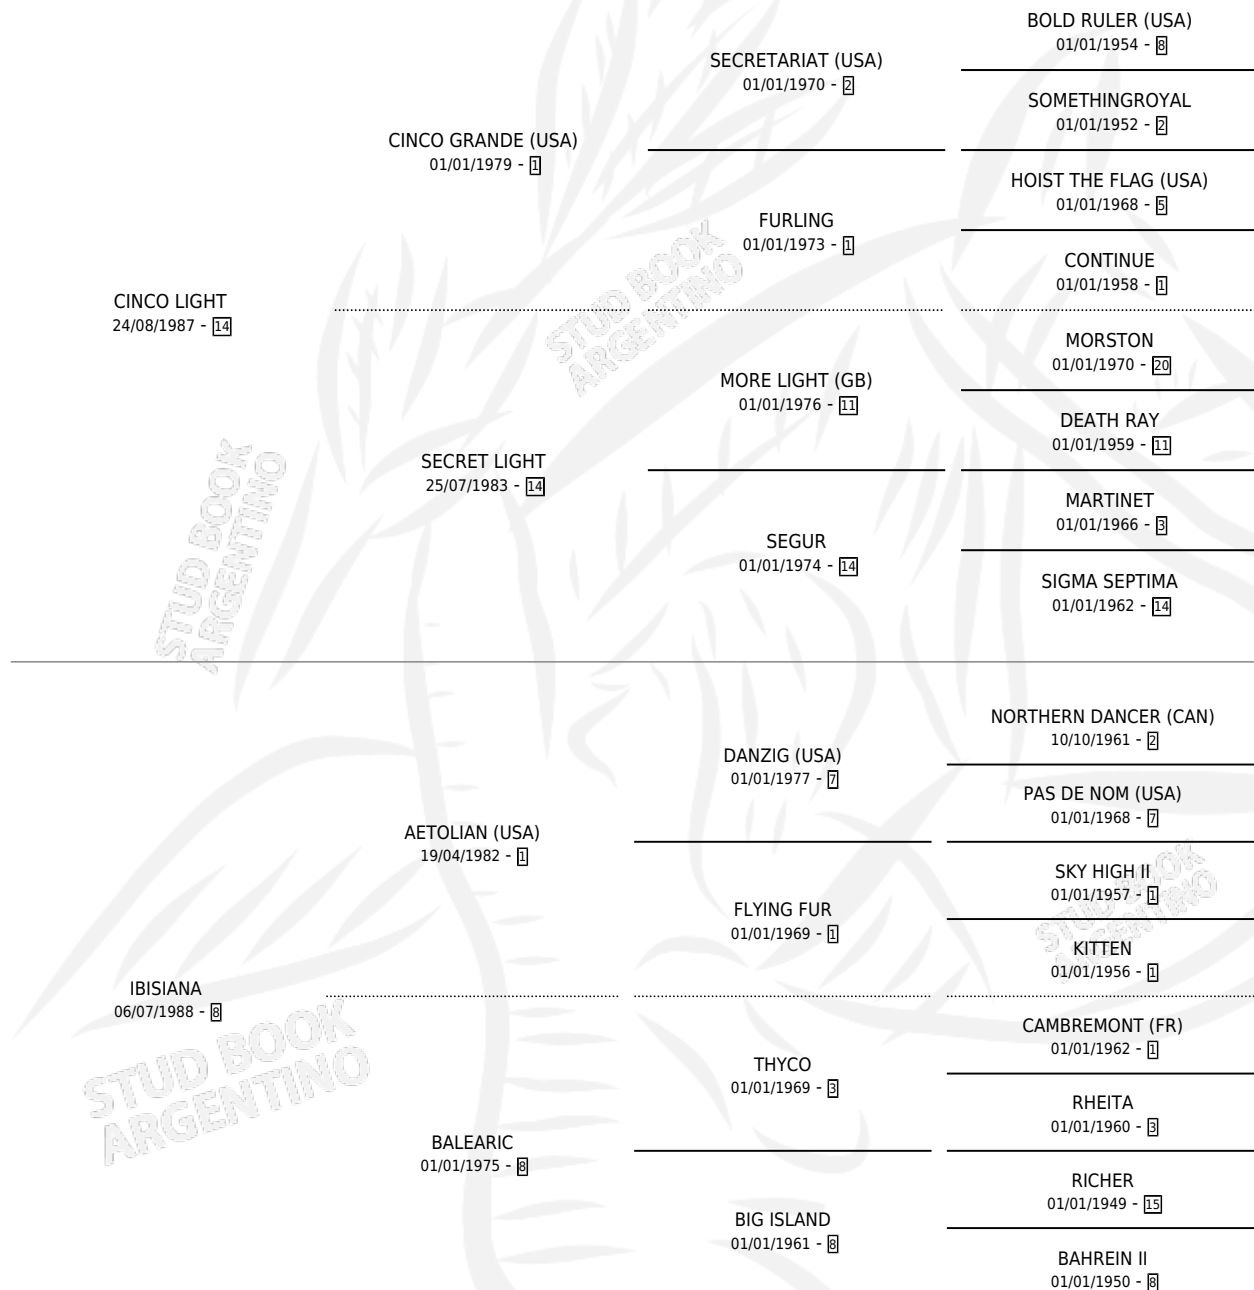

BALEARIC LIGHT

por CINCO LIGHT y IBISIANA por AETOLIAN (USA)

Argentina · Hembra · Tordillo · SP · 06/07/1998
Familia 8-a · Volumen 36

ESTADO

TIPIFICACIÓN SANGUÍNEA	✓
TIPIFICACIÓN POR ADN	X
PASAPORTE	X
IDENTIFICACIÓN POR MICROCHIP	X
REPRODUCTOR	✓

Lugar de nacimiento: Melincue

Criador: Sin dato

~

HIJOS

	MACHOS	HEMBRAS
1 NACIERON	0	1
SIN ACTUACIONES		

PEDIGREE

S

mientos 1 / Efectividad 50.00%

PADRILLO	PRODUCTO	CRIADOR	1ER SERVICIO	ÚLTIMO SERVICIO
EL GRAN GRINGO	∅		11/12/2004	17/12/2004
EL GRAN GRINGO	GRAN MAXIMA (H Z, 22/10/2004)	SIN DATO	24/10/2003	26/10/2003

BALEARIC LIGHT

Datos oficiales del Stud Book Argentino