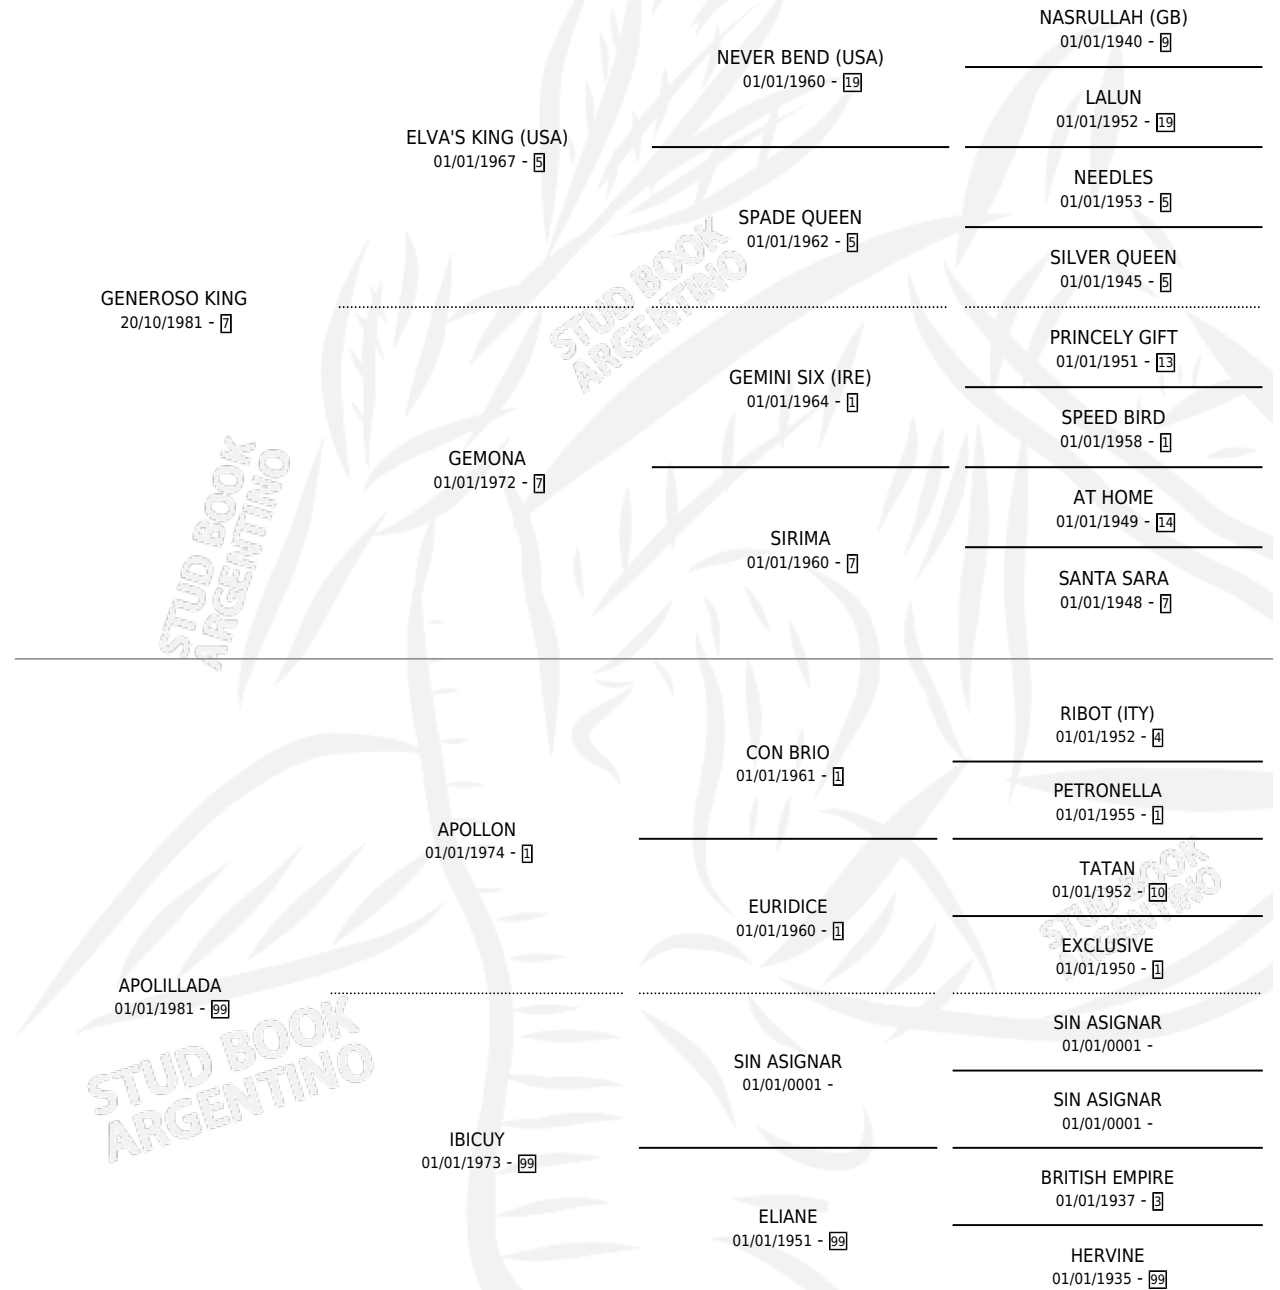

TOPONIMIA

por **GENEROSO KING** y **APOLLILLADA** por **APOLLON**

Argentina · Hembra · Zaino Doradillo · SP · 09/07/1998
Familia 99 · Volumen 36

ESTADO

TIPIFICACIÓN SANGUÍNEA	✓
TIPIFICACIÓN POR ADN	✓
PASAPORTE	X
IDENTIFICACIÓN POR MICROCHIP	X
REPRODUCTOR	✓

Lugar de nacimiento: Alborada

Criador: Alborada

~

HIJOS

	MACHOS	HEMBRAS
3 NACIERON	1	2
SIN ACTUACIONES		

PEDIGREE

CAMPAÑA

Solo carreras oficiales de Argentina