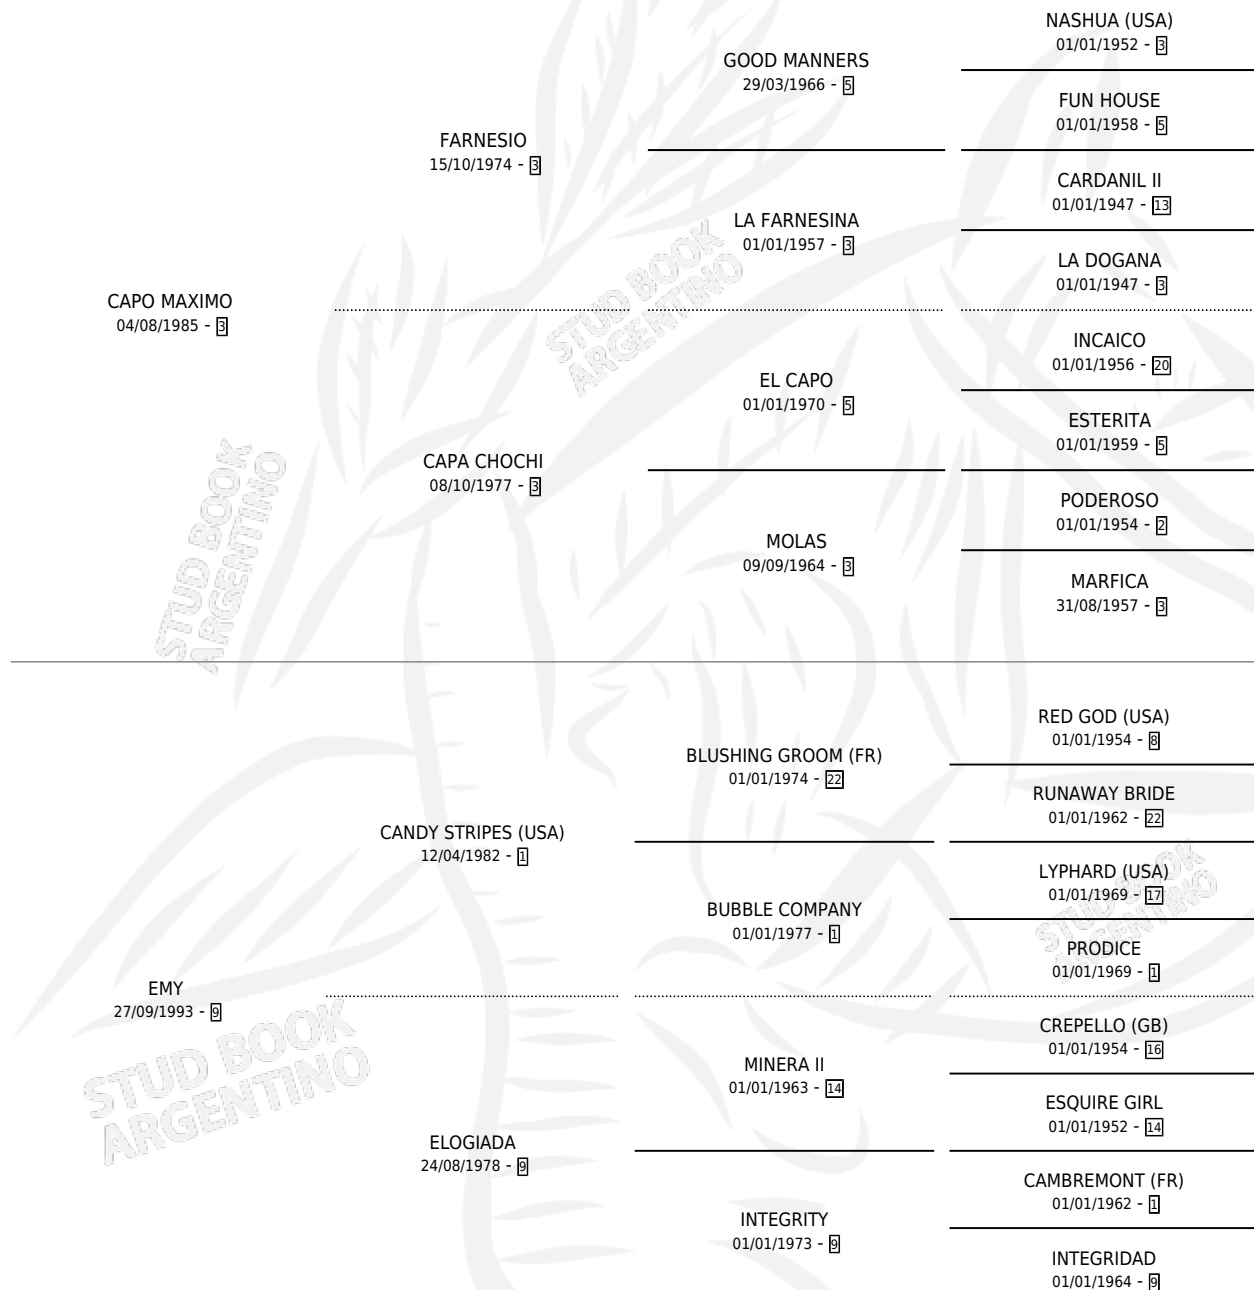

EMPAQUETADA

por CAPO MAXIMO y EMY por CANDY STRIPES (USA)

Argentina · Hembra · Alazan · SP · 30/07/1998
Familia 9-h · Volumen 36

ESTADO

TIPIFICACIÓN SANGUÍNEA	✓
TIPIFICACIÓN POR ADN	✓
PASAPORTE	X
IDENTIFICACIÓN POR MICROCHIP	X
REPRODUCTOR	✓

Lugar de nacimiento: Abolengo

Criador: Abolengo

~

HIJOS

	MACHOS	HEMBRAS
2 NACIERON	0	2
2 CORRIERON	0	2

SIN ACTUACIONES

PEDIGREE

S

mientos **2** / Efectividad **100%**

PADRILLO

PRODUCTO

CRIADOR

1ER SERVICIO

ÚLTIMO SERVICIO

DON'T STOP DANCIN' (USA)

CAPA BAILARINA (H A, 06/11/2006)

SIN DATO

08/12/2005

08/12/2005

•MURIÓ EL 15/02/2015•

SUNRAY SPIRIT (USA)

RAY OF LIGHT (H AT, 04/10/2005)

SIN DATO

01/10/2004