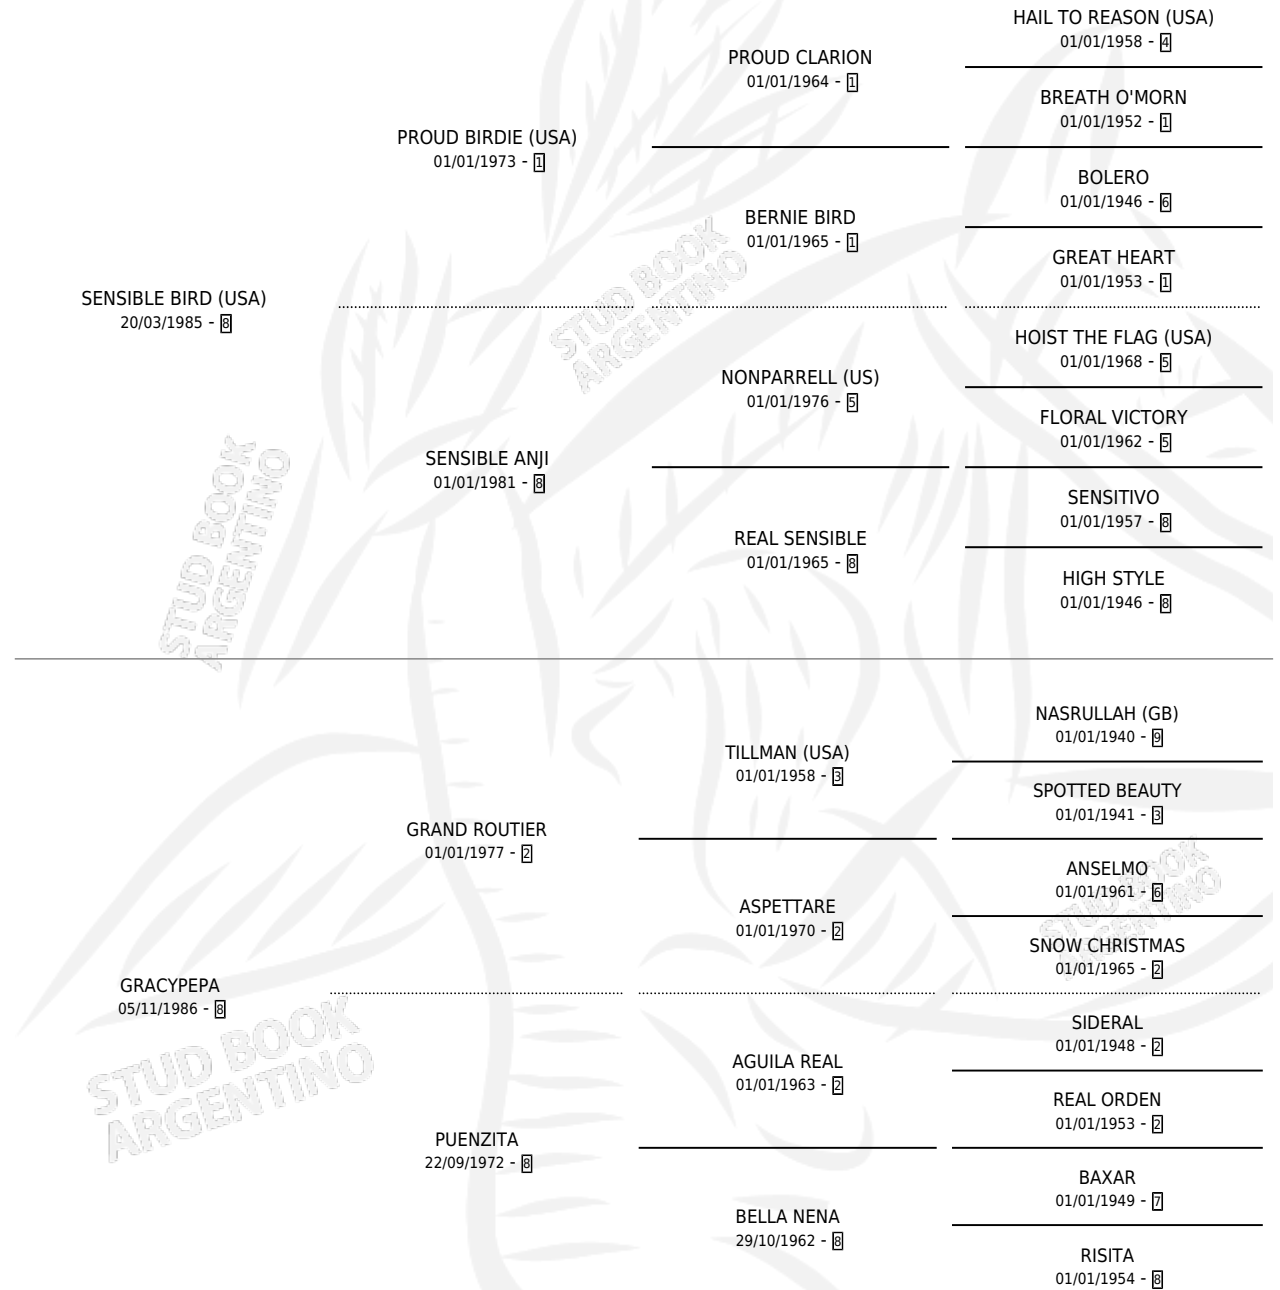

PEPE EL GRANDE

por **SENSIBLE BIRD (USA)** y **GRACYPEPA** por **GRAND ROUTIER**

Argentina · Macho · Zaino · SP · 30/11/1996
Familia 8-d · Volumen 36

ESTADO

TIPIFICACIÓN SANGUÍNEA	X
TIPIFICACIÓN POR ADN	X
PASAPORTE	X
IDENTIFICACIÓN POR MICROCHIP	X
REPRODUCTOR	X

Lugar de nacimiento: Green And Black
Criador: Sin dato

PEDIGREE

PEPE EL GRANDE

Datos oficiales del Stud Book Argentino

Documento generado el 15/05/2026

studbook.org.ar