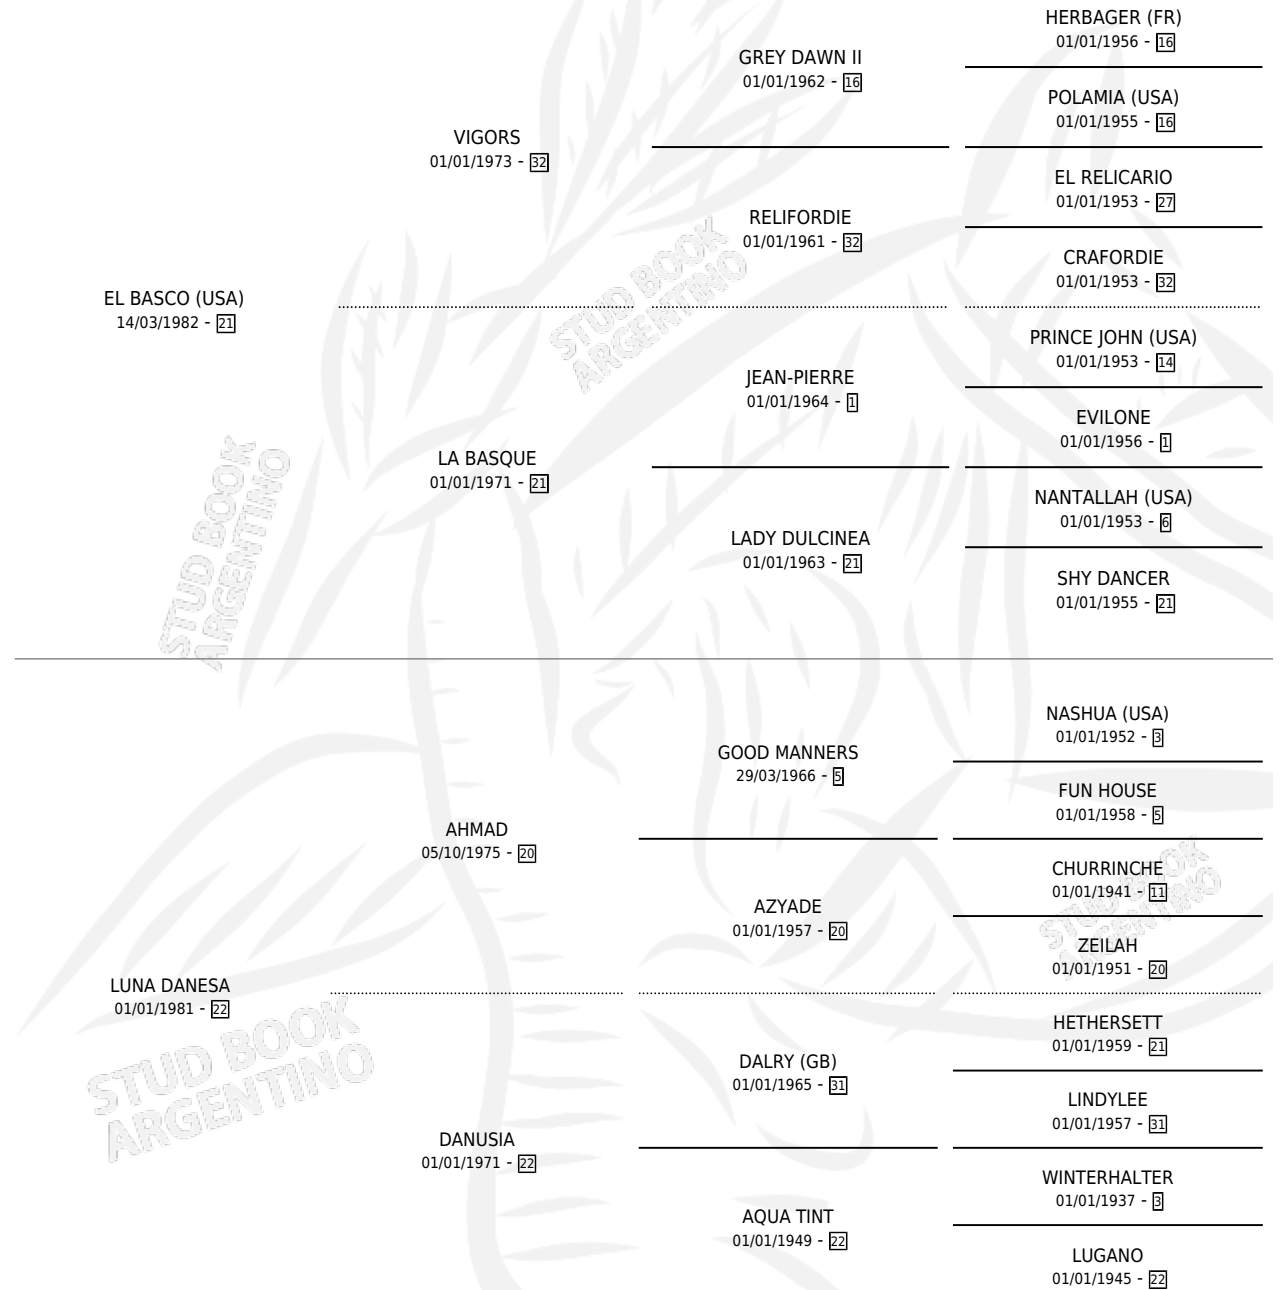

LUNA PICANTE

por **EL BASCO (USA)** y **LUNA DANESA** por **AHMAD**

Argentina · Hembra · Zaino · SP · 09/07/1998
Familia 22-a · Volumen 36

ESTADO

TIPIFICACIÓN SANGUÍNEA	✓
TIPIFICACIÓN POR ADN	X
PASAPORTE	X
IDENTIFICACIÓN POR MICROCHIP	X
REPRODUCTOR	X

Lugar de nacimiento: Rincon de Luna

Criador: Sin dato

PEDIGREE

CAMPAÑA

Solo carreras oficiales de Argentina

POR EDAD

EDAD	CC	1°	2°	3°	4°	5°	NP	CLC	CLG	CLCG1	CLGG1	IMPORTE	GANANCIA / CC
2 AÑOS	1	0	0	0	0	0	1	0	0	0	0	\$0	\$0
3 AÑOS	3	0	0	0	0	1	2	0	0	0	0	\$196	\$65
TOTALES	4	0	0	0	0	1	3	0	0	0	0	\$196	\$49
%		0.0%	0.0%	0.0%	0.0%	25.0%	75.0%	0.0%	0.0%	0.0%	0.0%		