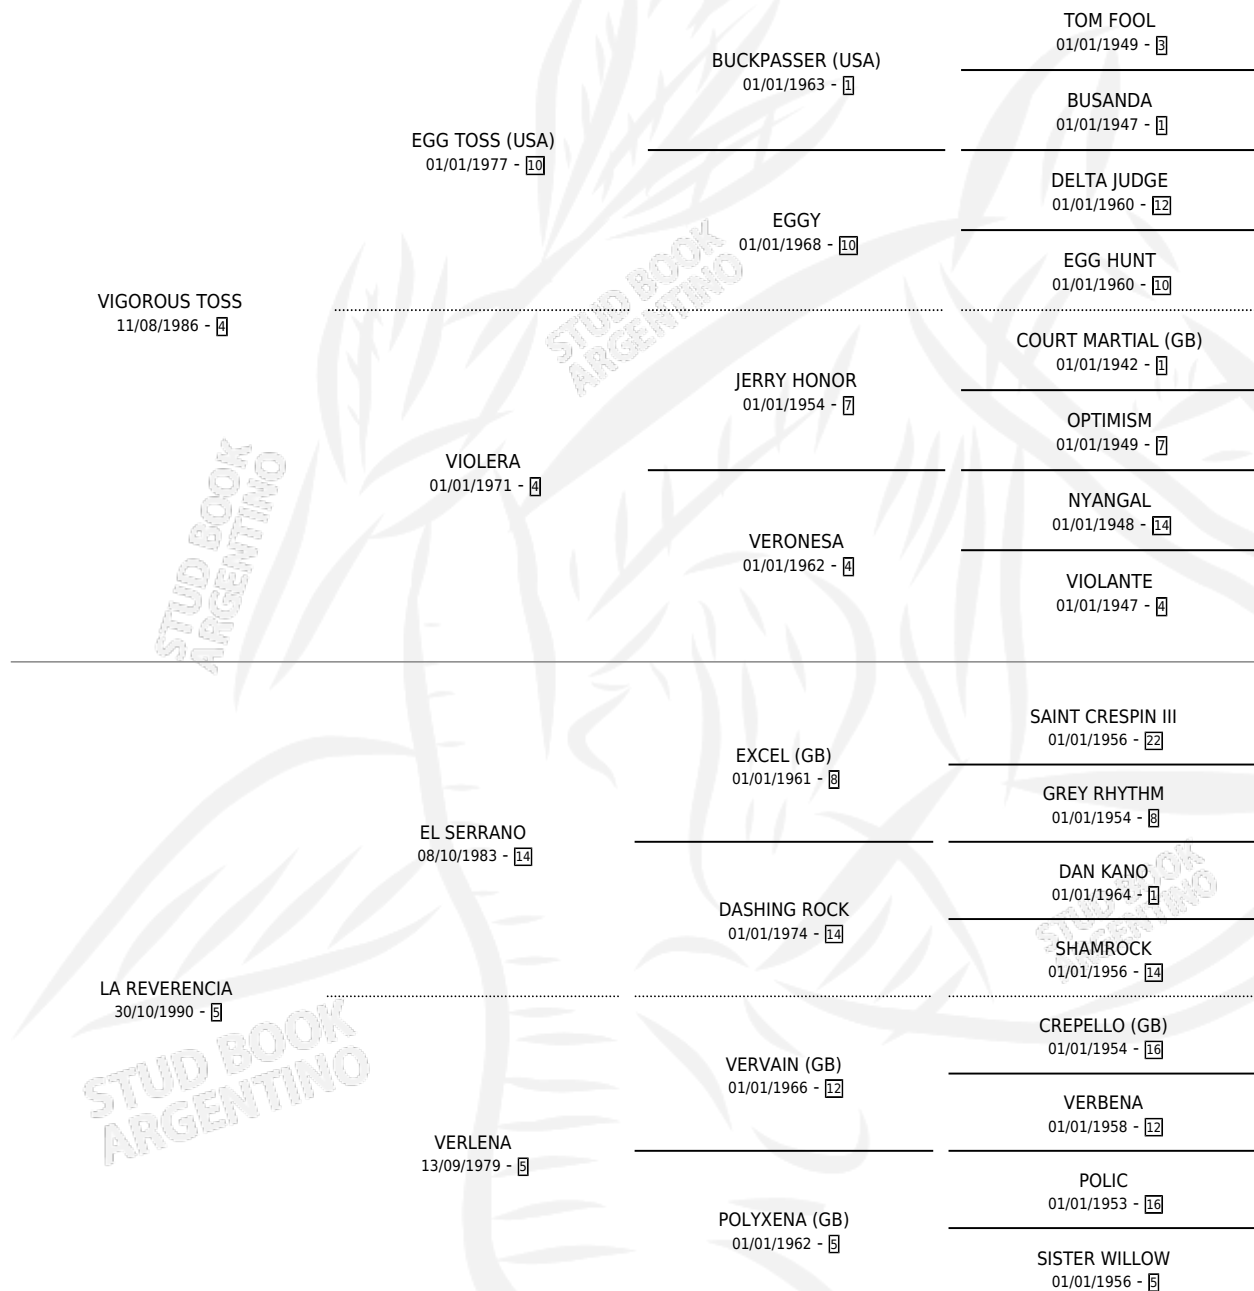

BARAJALA

por **VIGOROUS TOSS** y **LA REVERENCIA** por **EL SERRANO**

Argentina · Hembra · Zaino · SP · 24/07/1998
Familia 5-e · Volumen 36

ESTADO

TIPIFICACIÓN SANGUÍNEA	✓
TIPIFICACIÓN POR ADN	X
PASAPORTE	X
IDENTIFICACIÓN POR MICROCHIP	X
REPRODUCTOR	✓

Lugar de nacimiento: Altos Del Salado

Criador: Altos Del Salado

PEDIGREE

S

mientos 0 / Efectividad 0.00%

PADRILLO	PRODUCTO	CRIADOR	1ER SERVICIO	ÚLTIMO SERVICIO
JIMWAKI (BRZ)	∅		06/11/2001	21/12/2001

BARAJALA