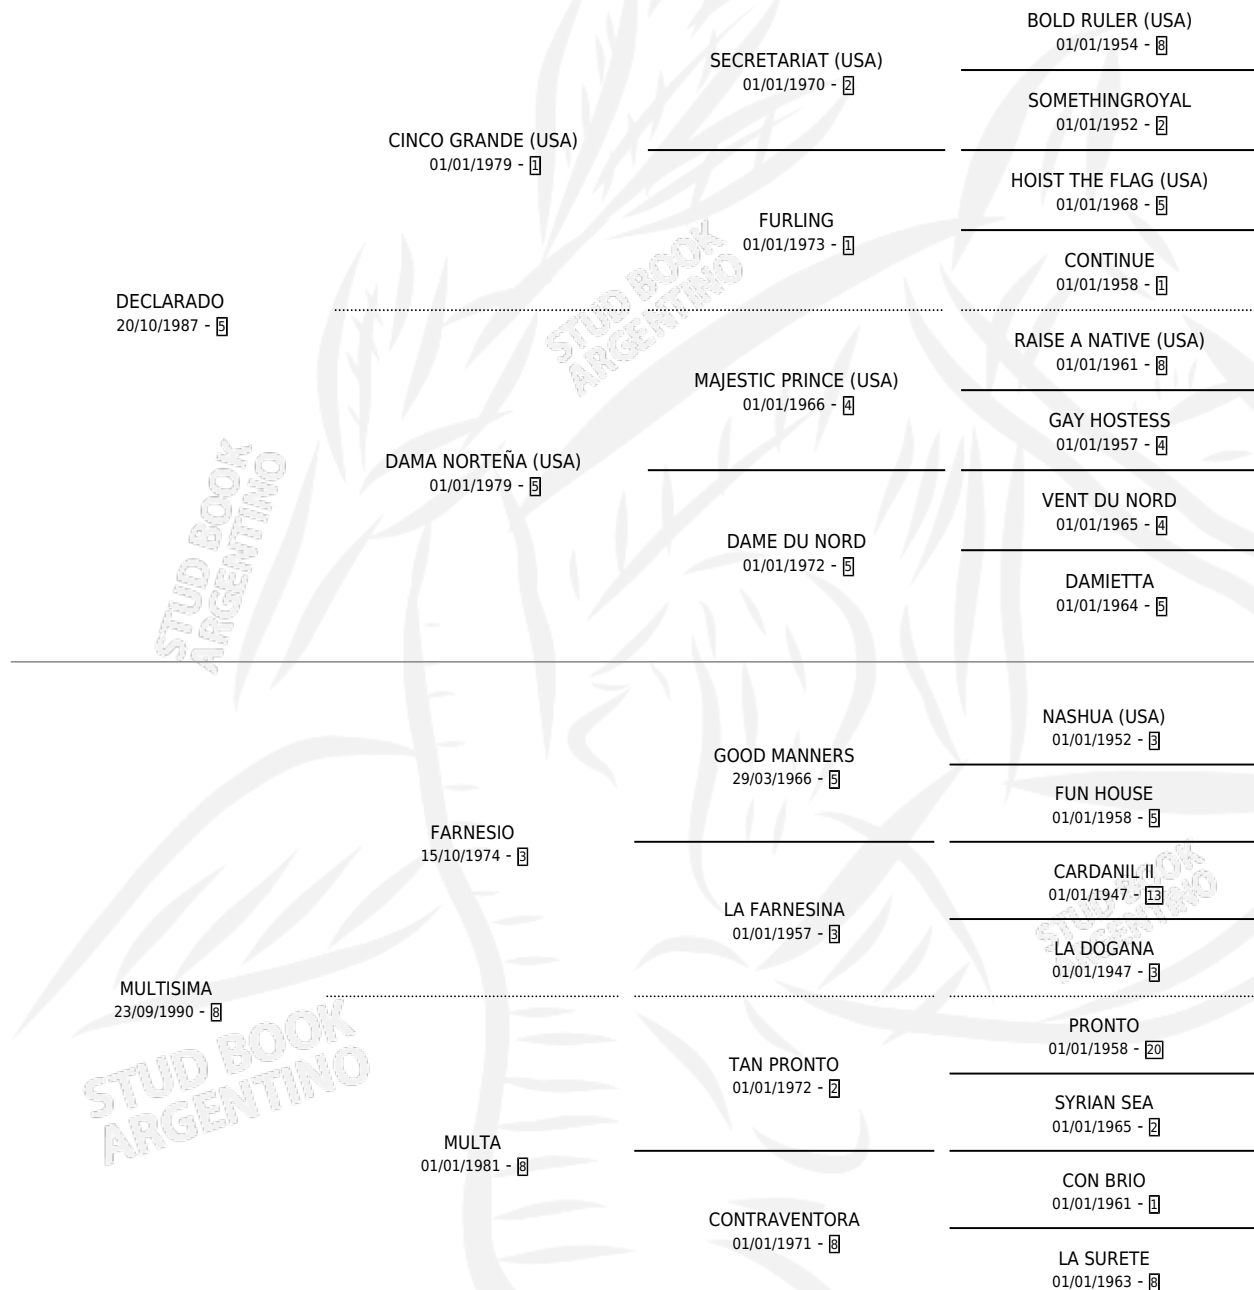

MULTICRISTAL

por **DECLARADO** y **MULTISIMA** por **FARNESIO**

Argentina · Hembra · Zaino · SP · 16/07/1998
Familia 8-j · Volumen 36

ESTADO

TIPIFICACIÓN SANGUÍNEA	✓
TIPIFICACIÓN POR ADN	✓
PASAPORTE	X
IDENTIFICACIÓN POR MICROCHIP	X
REPRODUCTOR	✓

Lugar de nacimiento: San Carlos

Criador: Sin dato

~

HIJOS

	MACHOS	HEMBRAS
7 NACIERON	5	2
4 CORRIERON	3	1
2 GANARON	2	0
0 GANADORES CL	0 GANADORES GR	0 GANADORES G1

PEDIGREE

CAMPAÑA

Solo carreras oficiales de Argentina