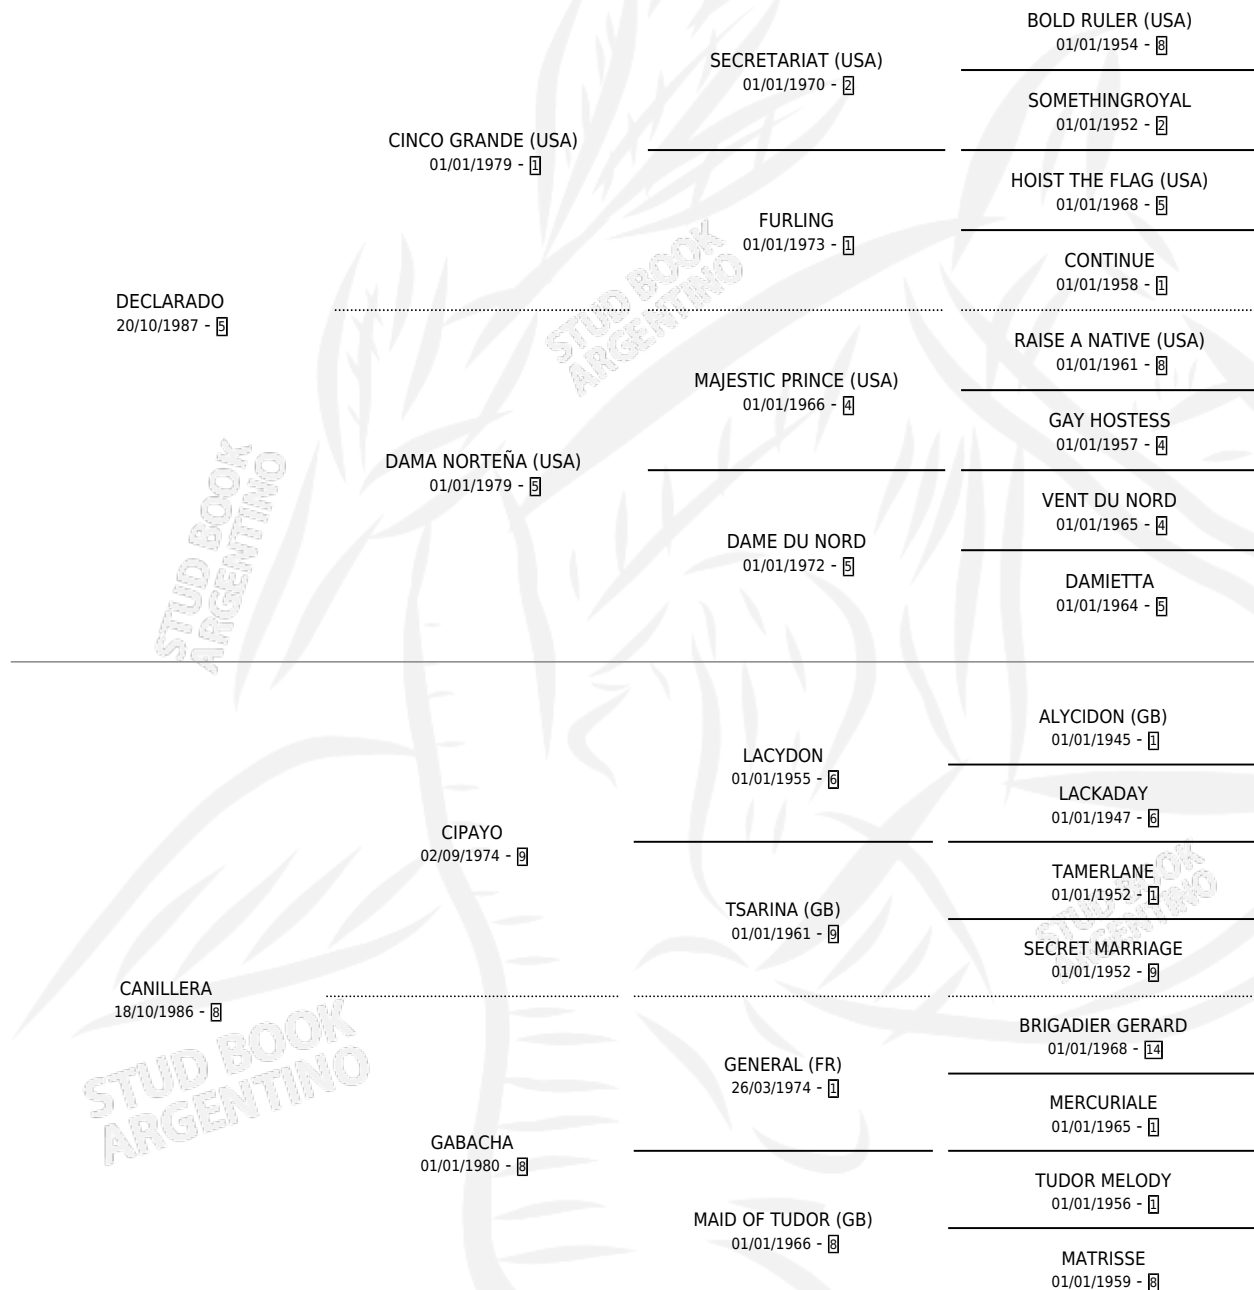

MISTER DILLON

por **DECLARADO** y **CANILLERA** por **CIPAYO**

Argentina · Macho · Zaino · SP · 17/07/1998
Familia 8-f · Volumen 36

ESTADO

TIPIFICACIÓN SANGUÍNEA	✓
TIPIFICACIÓN POR ADN	X
PASAPORTE	X
IDENTIFICACIÓN POR MICROCHIP	X
REPRODUCTOR	X

Lugar de nacimiento: San Carlos

Criador: Sin dato

PEDIGREE

CAMPAÑA

Solo carreras oficiales de Argentina

POR EDAD

EDAD	CC	1°	2°	3°	4°	5°	NP	CLC	CLG	CLCG1	CLGG1	IMPORTE	GANANCIA / CC
2 AÑOS	1	0	1	0	0	0	0	0	0	0	0	\$1,350	\$1,350
3 AÑOS	5	1	0	0	0	0	4	1	0	0	0	\$4,900	\$980
4 AÑOS	8	2	0	0	0	3	3	0	0	0	0	\$9,540	\$1,193
6 AÑOS	5	0	0	0	0	0	5	0	0	0	0	\$0	\$0
TOTALES	19	3	1	0	0	3	12	1	0	0	0	\$15,790	\$831
%		15.8%	5.3%	0.0%	0.0%	15.8%	63.2%	5.3%	0.0%	0.0%	0.0%		