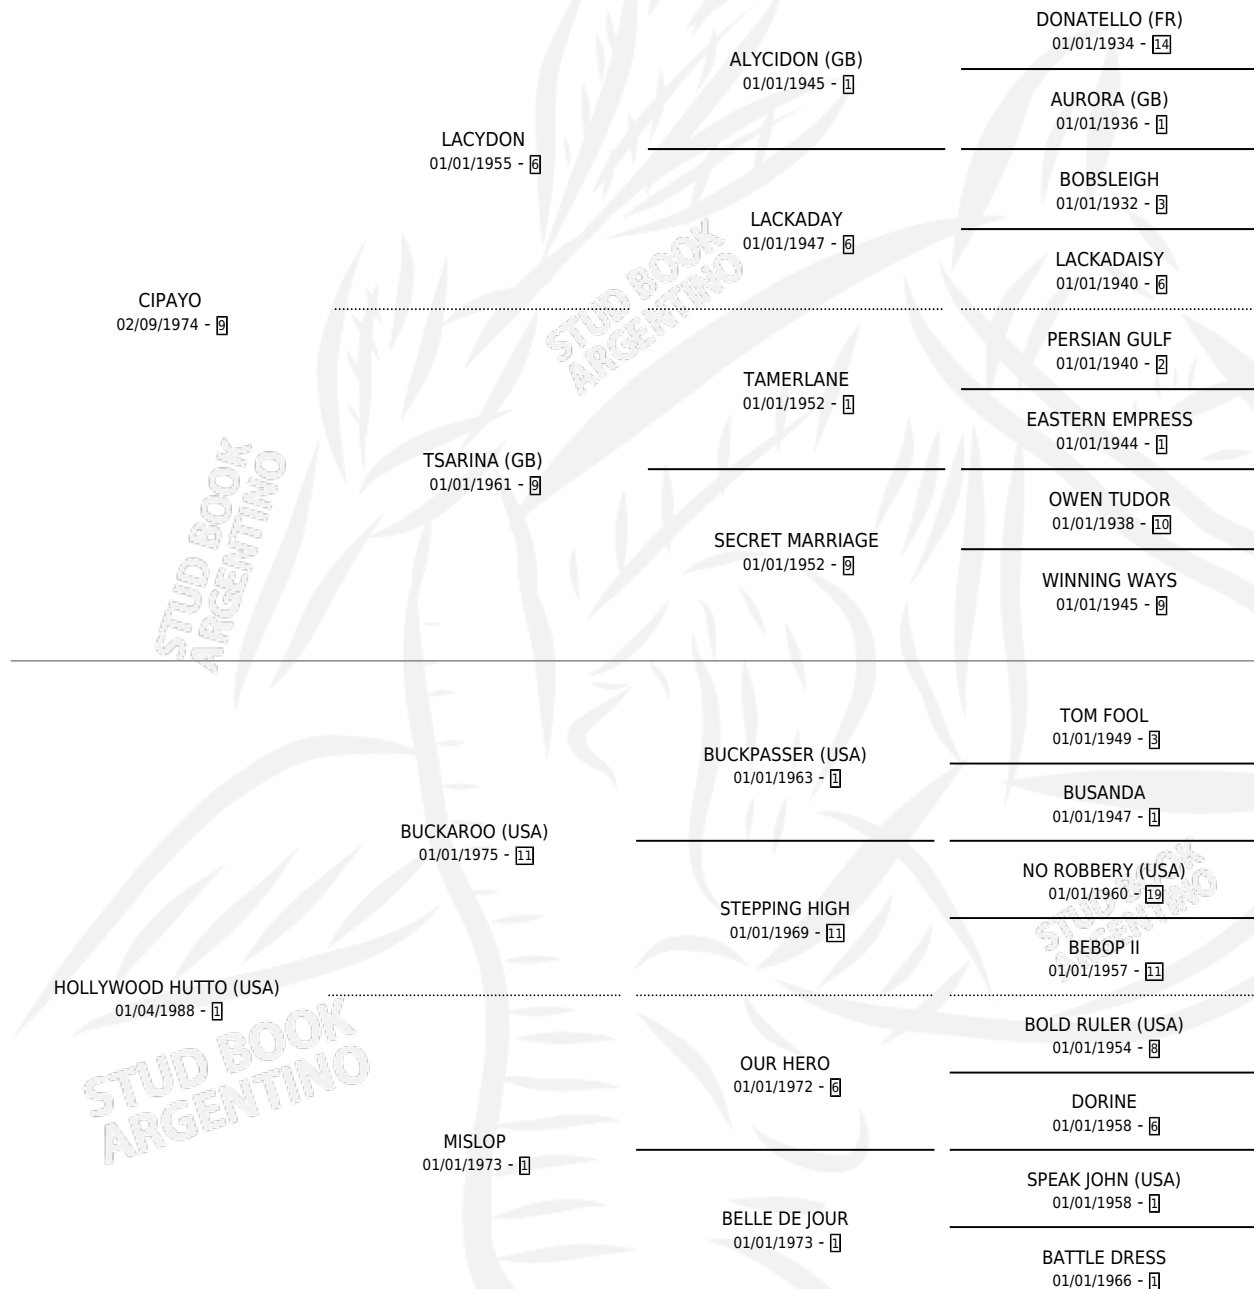

HOLY CIPY

por CIPAYO y HOLLYWOOD HUTTO (USA) por BUCKAROO (USA)

Argentina · Hembra · Zaino · SP · 17/07/1998
Familia 1 · Volumen 36

ESTADO

TIPIFICACIÓN SANGUÍNEA	✓
TIPIFICACIÓN POR ADN	✓
PASAPORTE	X
IDENTIFICACIÓN POR MICROCHIP	X
REPRODUCTOR	✓

Lugar de nacimiento: Divisadero

Criador: Sin dato

~

HIJOS

	MACHOS	HEMBRAS
10 NACIERON	4	6
7 CORRIERON	3	4
2 GANARON	1	1

0	0	0
GANADORES CL	GANADORES GR	GANADORES G1

PEDIGREE