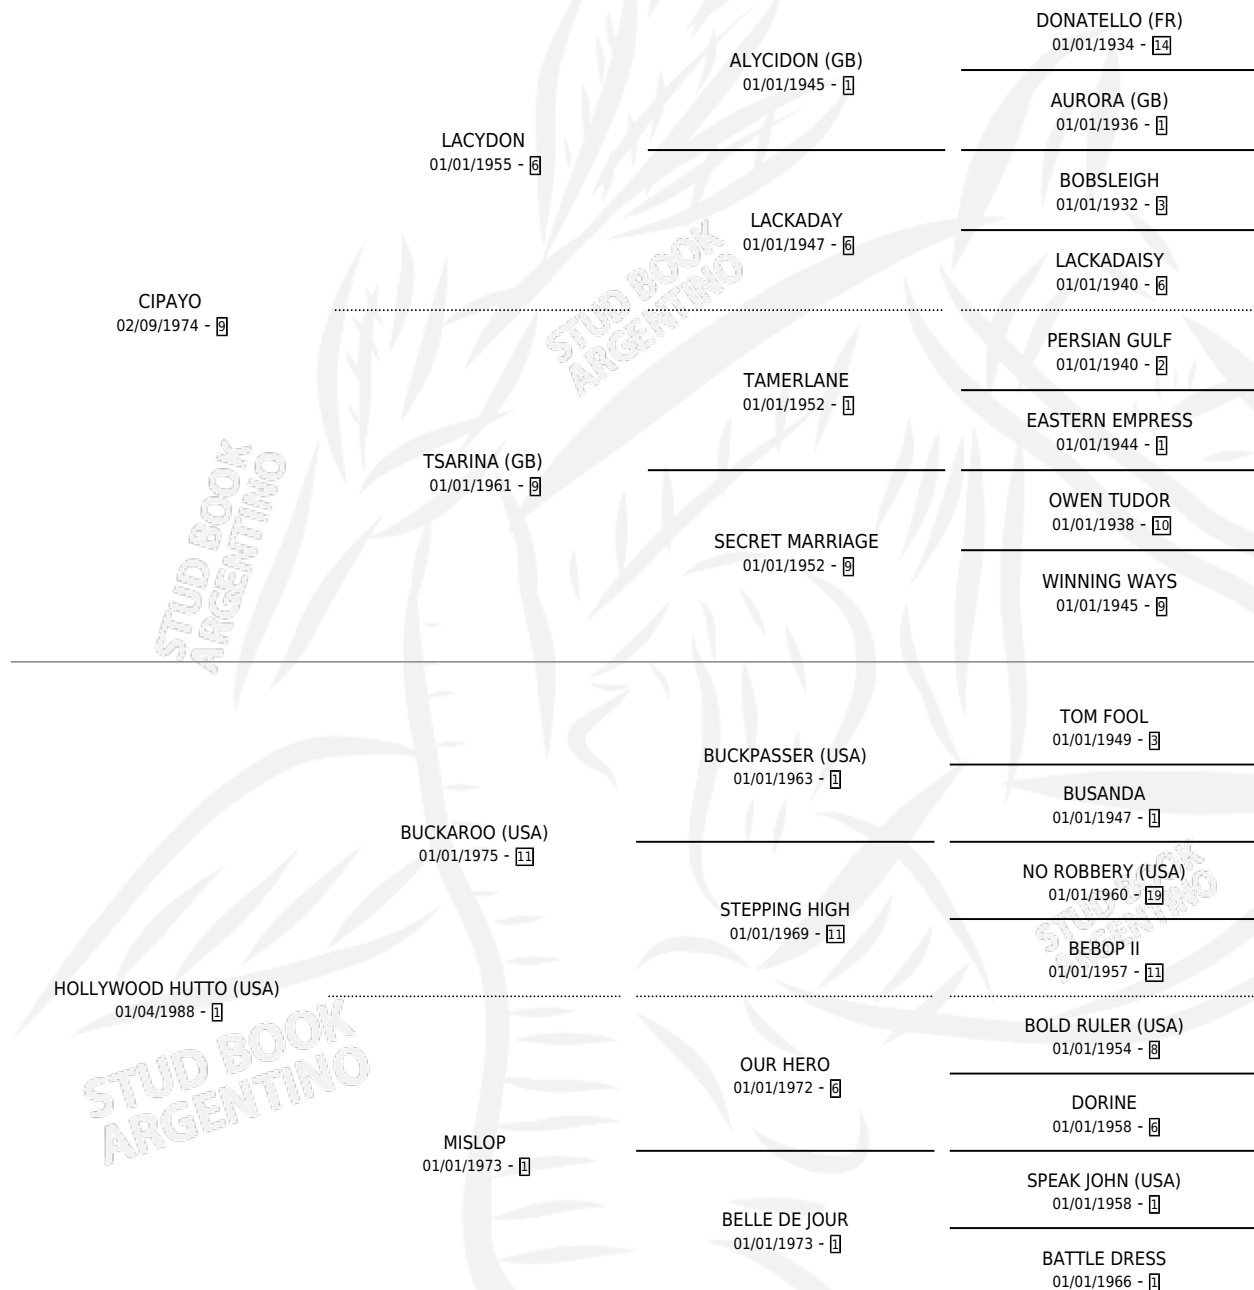

Lugar de nacimiento: Divisadero

Criador: Sin dato

~

HIJOS

	MACHOS	HEMBRAS
10 NACIERON	4	6
7 CORRIERON	3	4
2 GANARON	1	1

0	0	0
GANADORES CL	GANADORES GR	GANADORES G1

PEDIGREE

CAMPAÑA

Solo carreras oficiales de Argentina

POR EDAD

EDAD	CC	1°	2°	3°	4°	5°	NP	CLC	CLG	CLCG1	CLGG1	IMPORTE	GANANCIA / CC
3 AÑOS	1	0	0	0	0	0	1	0	0	0	0	\$0	\$0
4 AÑOS	1	0	0	0	0	0	1	0	0	0	0	\$0	\$0
TOTALES	2	0	0	0	0	0	2	0	0	0	0	\$0	\$0
%		0.0%	0.0%	0.0%	0.0%	0.0%	100%	0.0%	0.0%	0.0%	0.0%		