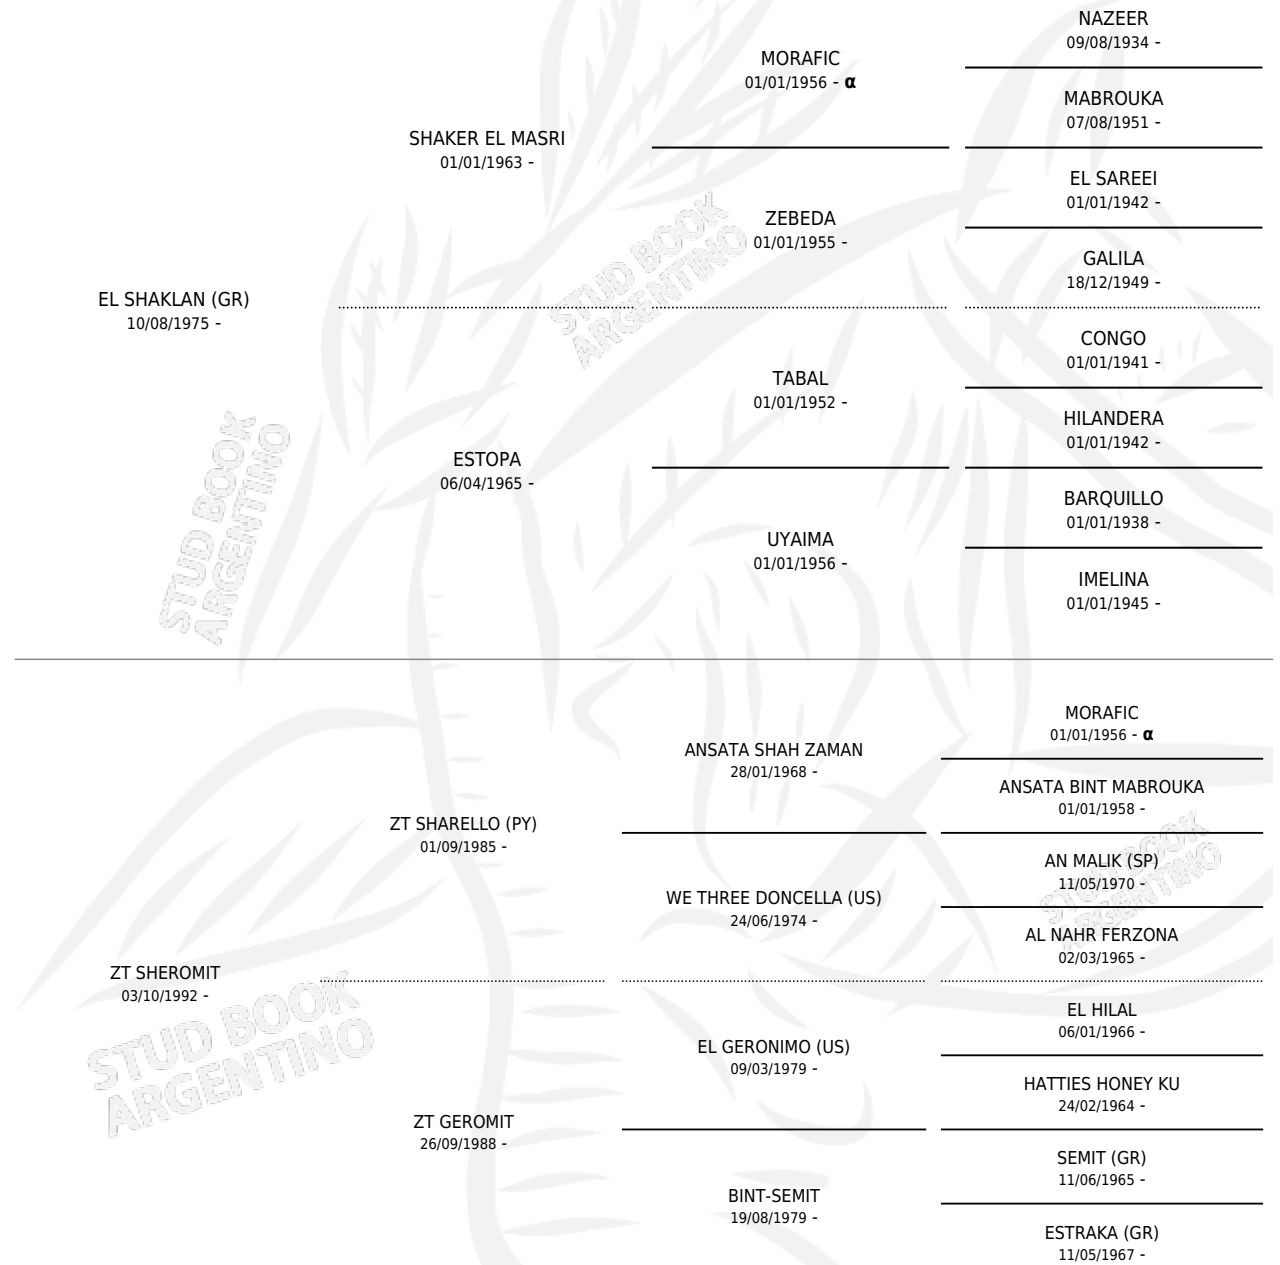

JR SHAKI

por **EL SHAKLAN (GR)** y **ZT SHEROMIT** por **ZT SHARELLO (PY)**

Argentina · Hembra · Tordillo · AP · 05/08/1998
Familia · Volumen 36

ESTADO

TIPIFICACIÓN SANGUÍNEA	✓
TIPIFICACIÓN POR ADN	✓
PASAPORTE	X
IDENTIFICACIÓN POR MICROCHIP	X
REPRODUCTOR	✓

Lugar de nacimiento: El Harem
Criador: El Harem

~

HIJOS

	MACHOS	HEMBRAS
1 NACIERON	1	0
SIN ACTUACIONES		

PEDIGREE

INBREEDING : α

S

mientos 1 / Efectividad 20.00%