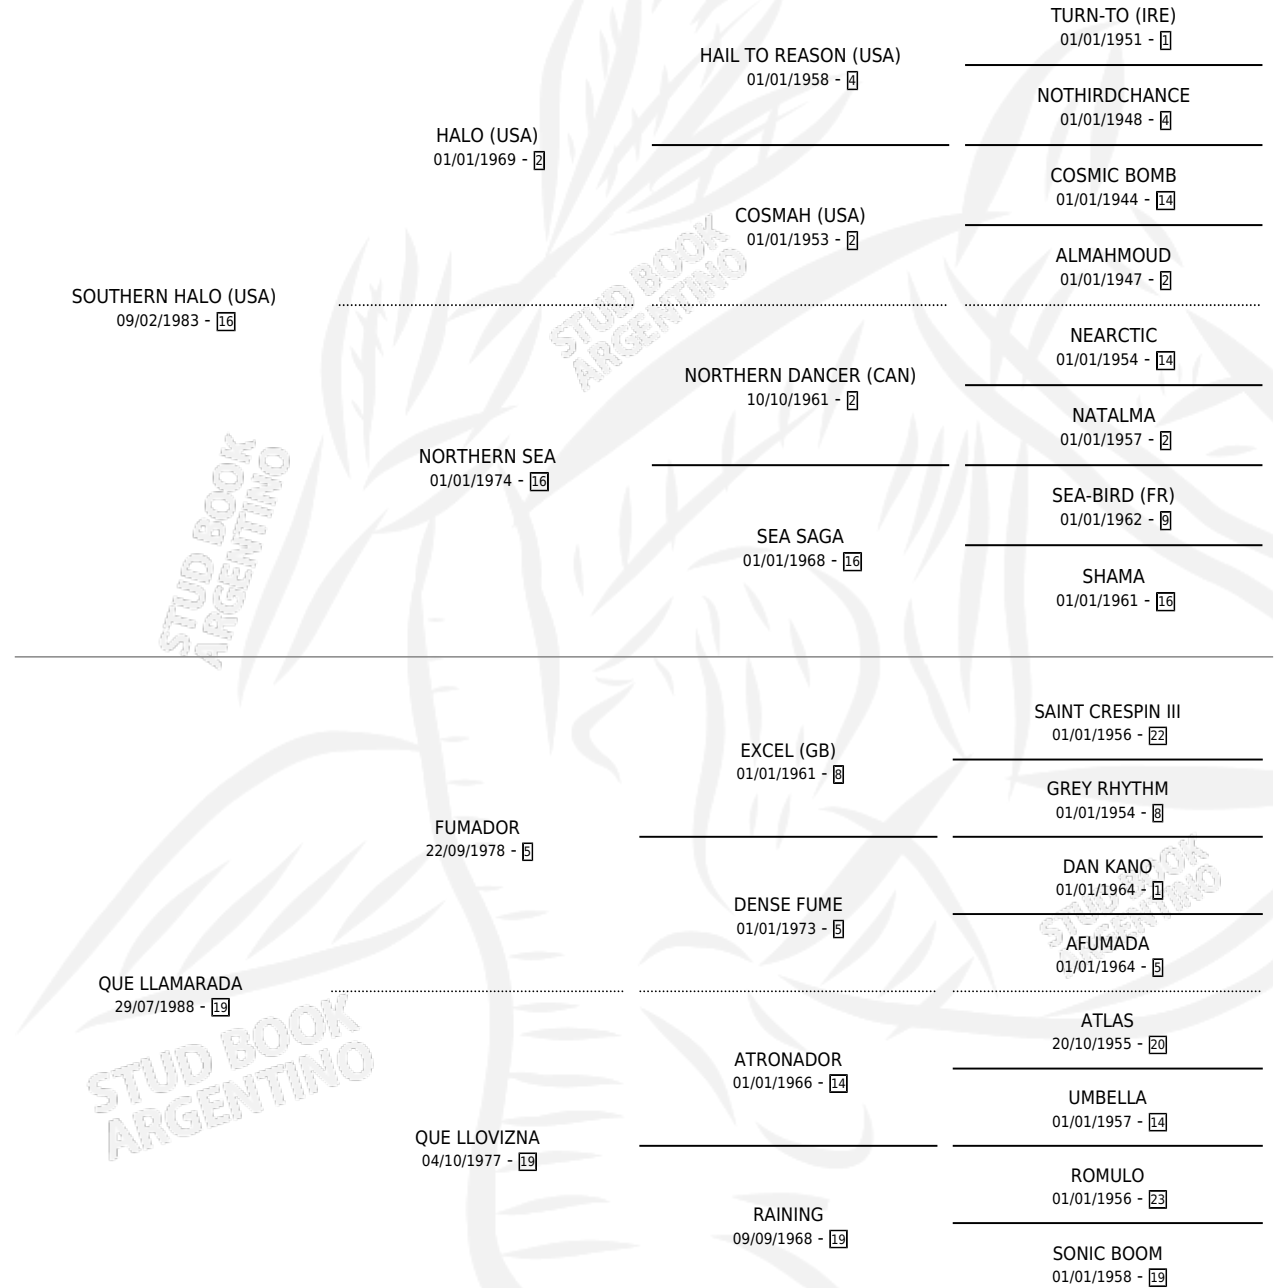

QUEEN'S BENCH

por SOUTHERN HALO (USA) y QUE LLAMARADA por FUMADOR

Argentina · Hembra · Zaino · SP · 02/08/1998
Familia 19-c · Volumen 36

ESTADO

TIPIFICACIÓN SANGUÍNEA	✓
TIPIFICACIÓN POR ADN	✓
PASAPORTE	X
IDENTIFICACIÓN POR MICROCHIP	X
REPRODUCTOR	✓

Lugar de nacimiento: Orilla Del Monte
Criador: Orilla Del Monte

~

HIJOS

	MACHOS	HEMBRAS
10 NACIERON	4	6
8 CORRIERON	3	5
6 GANARON	2	4
4 GANADORES CL	2 GANADORES GR	0 GANADORES G1

PEDIGREE

CAMPAÑA

Solo carreras oficiales de Argentina