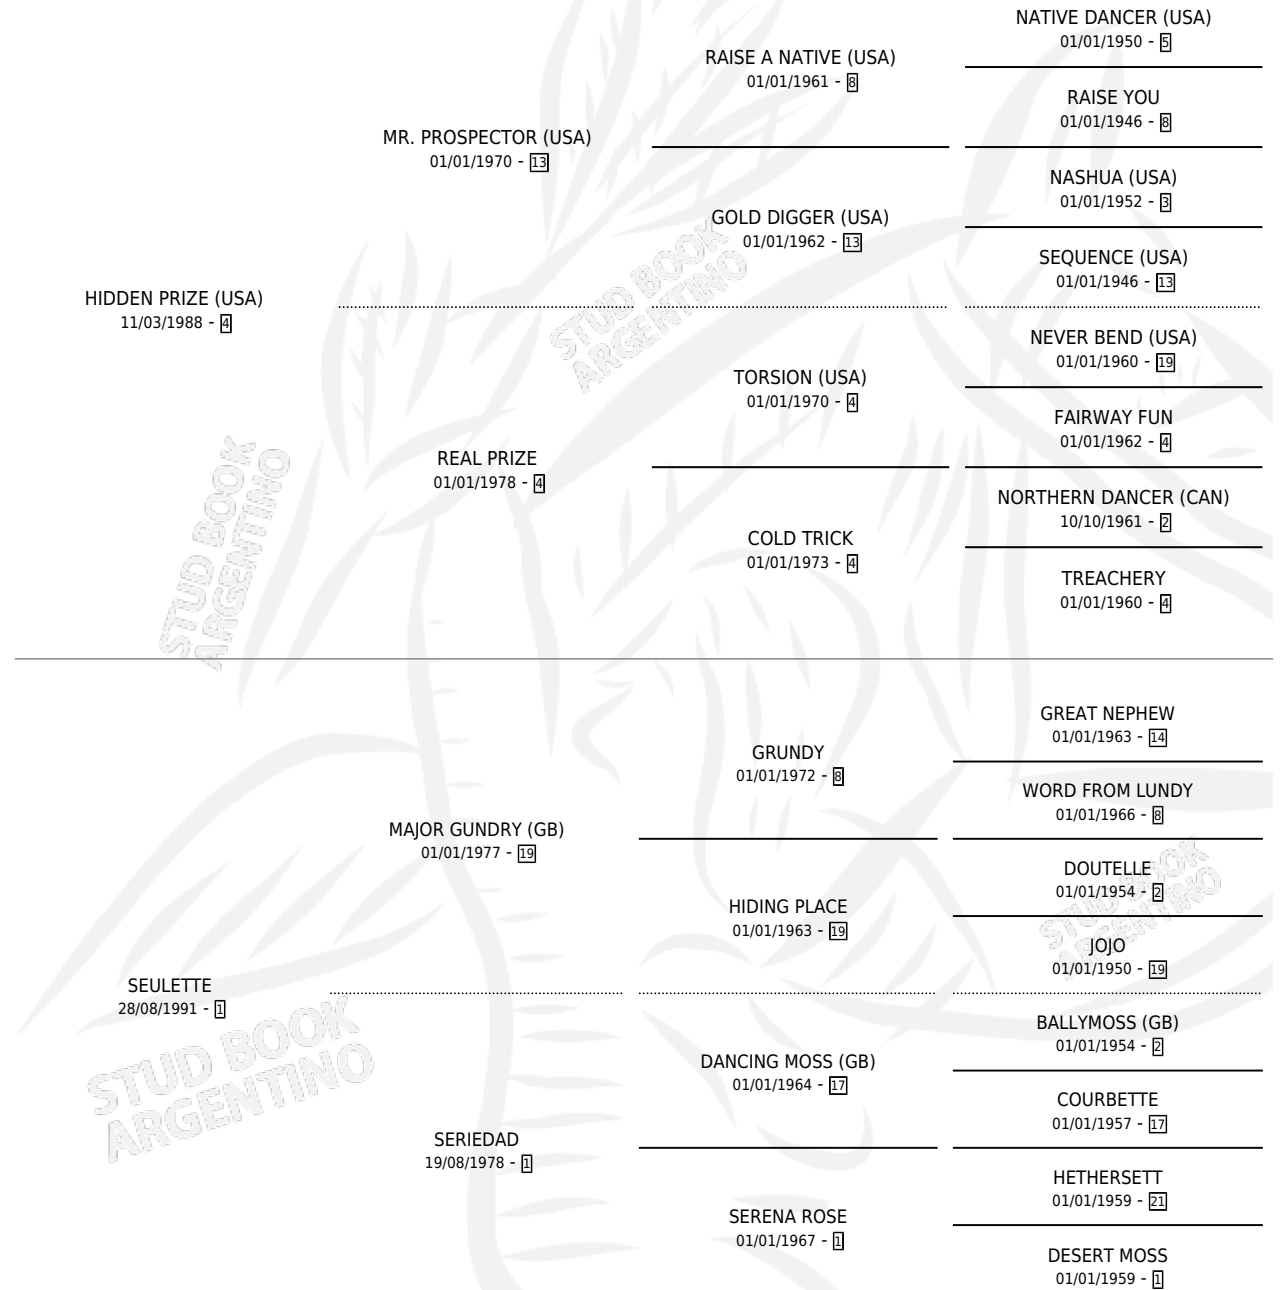

SPIDER OF GOLD

por **HIDDEN PRIZE (USA)** y **SEULETTE** por **MAJOR GUNDRY (GB)**

Argentina · Macho · Alazan · SP · 28/07/1998
Familia 1-o · Volumen 36

ESTADO

TIPIFICACIÓN SANGUÍNEA	✓
TIPIFICACIÓN POR ADN	X
PASAPORTE	X
IDENTIFICACIÓN POR MICROCHIP	X
REPRODUCTOR	X

Lugar de nacimiento: Orilla Del Monte

Criador: Orilla Del Monte

PEDIGREE

CAMPAÑA

Solo carreras oficiales de Argentina

POR EDAD

EDAD	CC	1°	2°	3°	4°	5°	NP	CLC	CLG	CLCG1	CLGG1	IMPORTE	GANANCIA / CC
2 AÑOS	1	0	0	0	0	0	1	0	0	0	0	\$0	\$0
3 AÑOS	6	1	1	1	1	0	2	1	0	0	0	\$5,512	\$919
4 AÑOS	6	0	2	0	2	1	1	0	0	0	0	\$3,145	\$524
TOTALES	13	1	3	1	3	1	4	1	0	0	0	\$8,657	\$666
%		7.7%	23.1%	7.7%	23.1%	7.7%	30.8%	7.7%	0.0%	0.0%	0.0%		