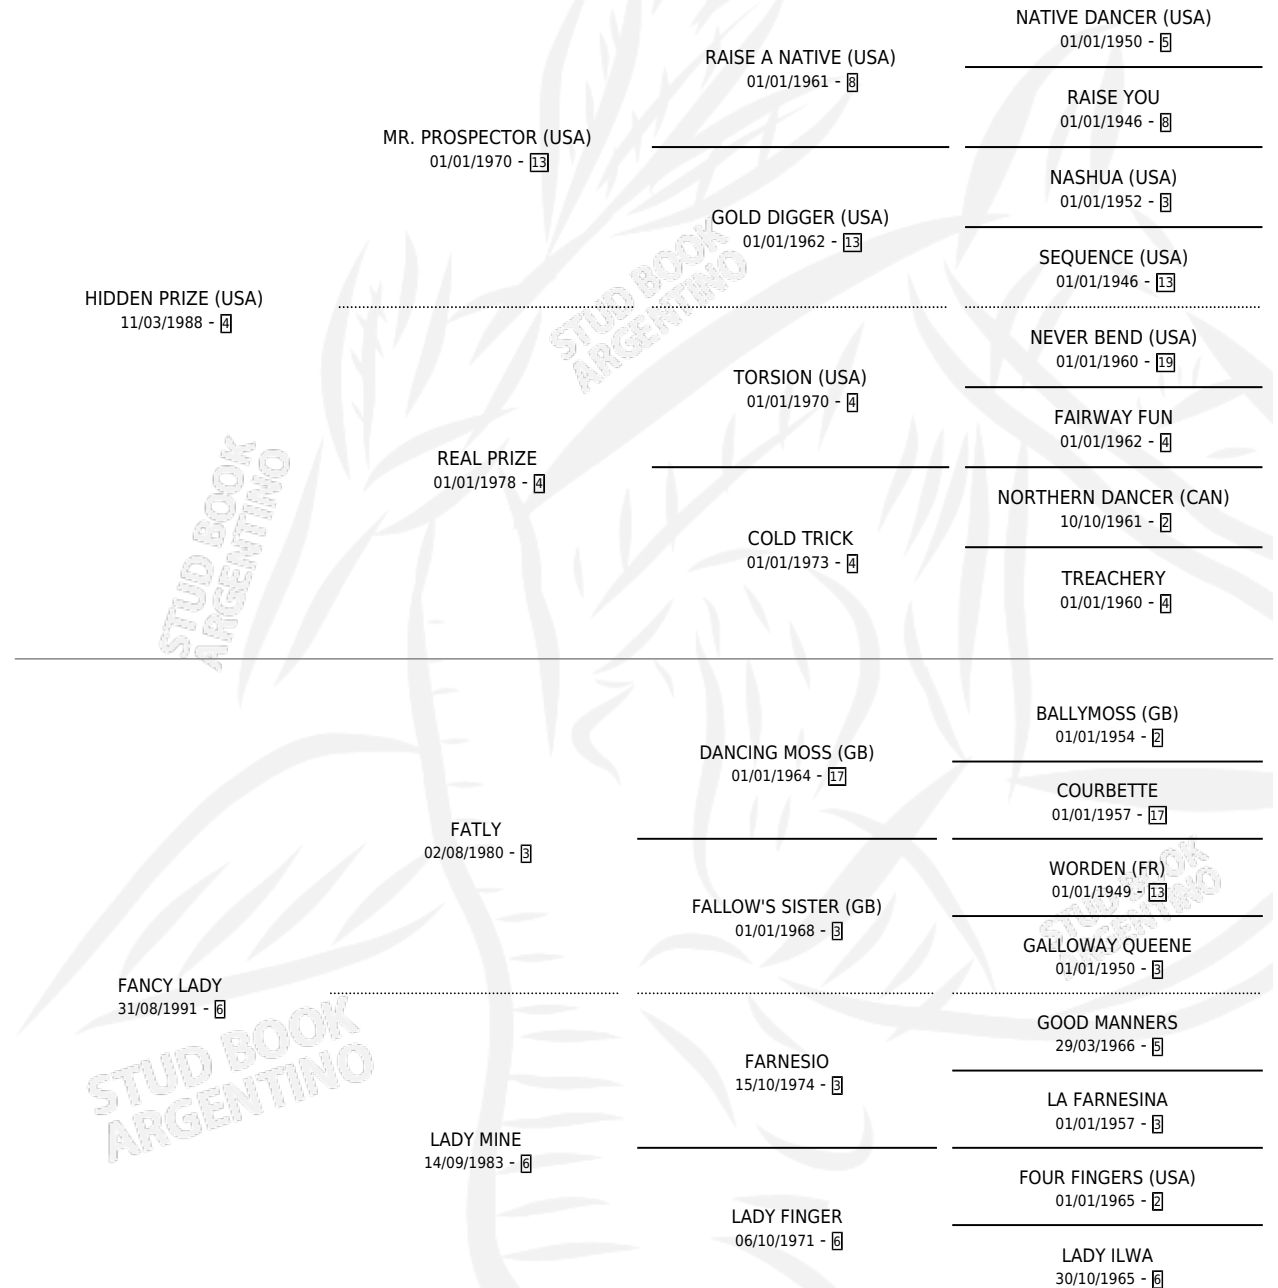

FASHION STYLE

por **HIDDEN PRIZE (USA)** y **FANCY LADY** por **FATLY**

Argentina · Macho · Zaino · SP · 19/07/1998
Familia 6-a · Volumen 36

ESTADO

TIPIFICACIÓN SANGUÍNEA	✓
TIPIFICACIÓN POR ADN	X
PASAPORTE	X
IDENTIFICACIÓN POR MICROCHIP	X
REPRODUCTOR	X

Lugar de nacimiento: Orilla Del Monte

Criador: Orilla Del Monte

PEDIGREE

CAMPAÑA

Solo carreras oficiales de Argentina

POR EDAD

EDAD	CC	1°	2°	3°	4°	5°	NP	CLC	CLG	CLCG1	CLGG1	IMPORTE	GANANCIA / CC
3 AÑOS	2	1	0	0	0	1	0	0	0	0	0	\$4,900	\$2,450
TOTALES	2	1	0	0	0	1	0	0	0	0	0	\$4,900	\$2,450
%		50.0%	0.0%	0.0%	0.0%	50.0%	0.0%	0.0%	0.0%	0.0%	0.0%		