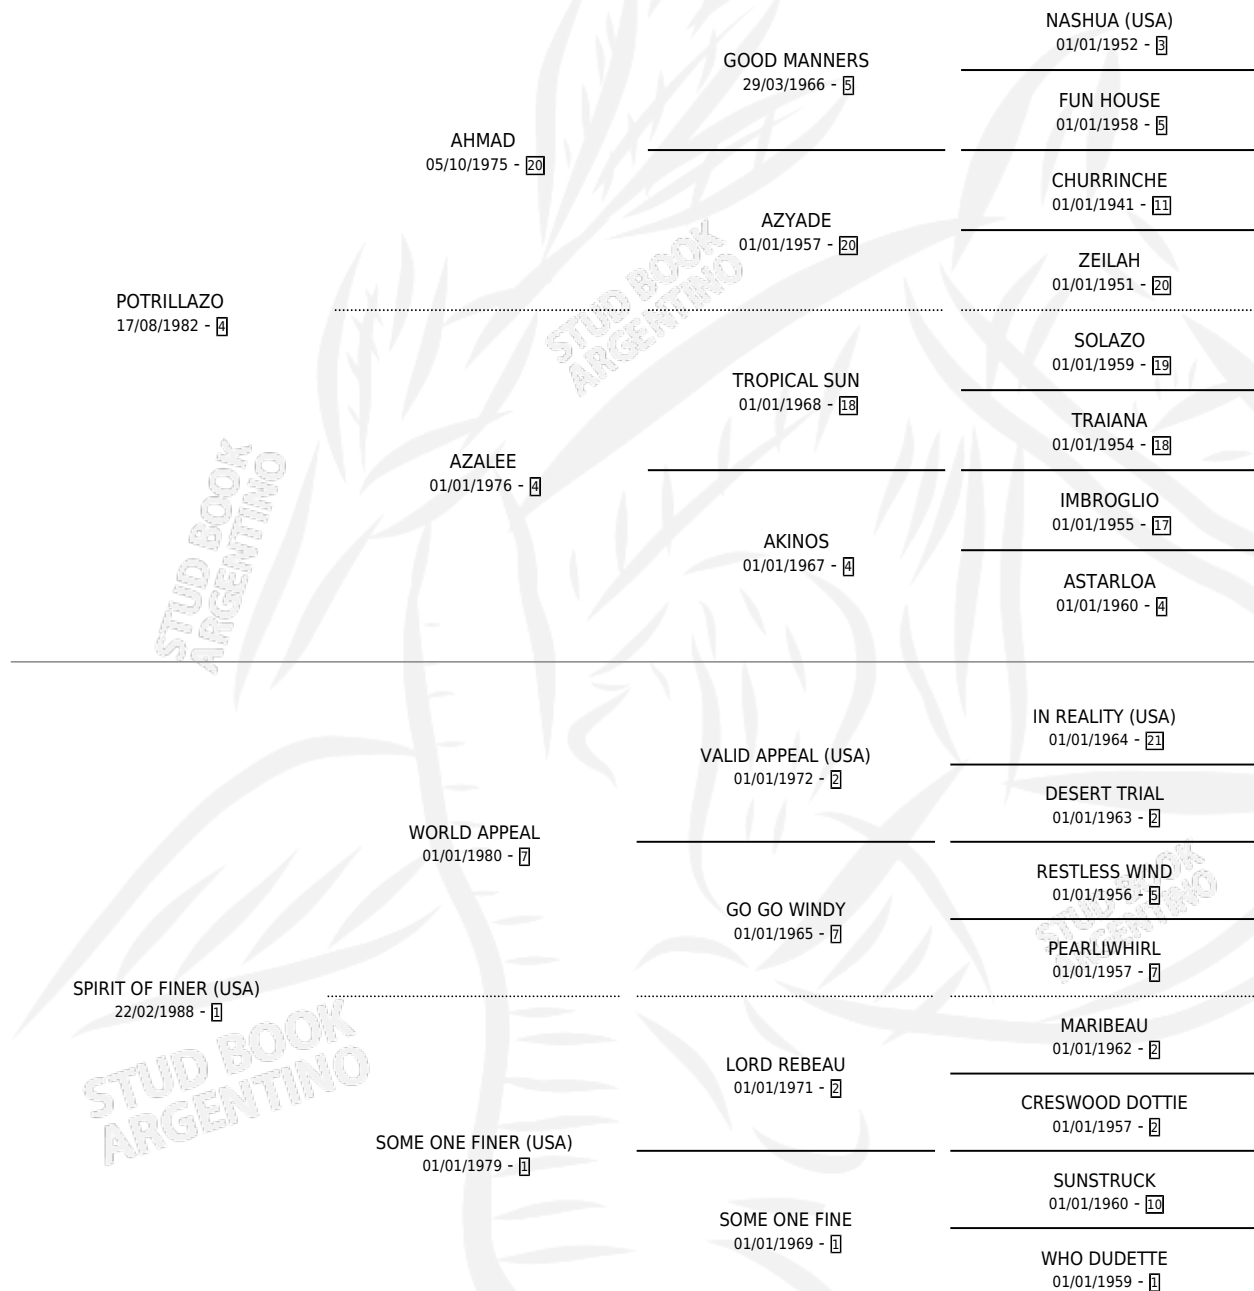

POTRI LLAMA

por **POTRILLAZO** y **SPIRIT OF FINER (USA)** por **WORLD APPEAL**

Argentina · Hembra · Zaino · SP · 20/07/1998
Familia 1-j · Volumen 36

ESTADO

TIPIFICACIÓN SANGUÍNEA	✓
TIPIFICACIÓN POR ADN	X
PASAPORTE	X
IDENTIFICACIÓN POR MICROCHIP	X
REPRODUCTOR	X

Lugar de nacimiento: La Madrugada

Criador: La Madrugada

PEDIGREE

EXPORTACIÓN / IMPORTACIÓN

FECHA	MOVIMIENTO	PAÍS
28/05/2003	EXPORTADO	ESTADOS UNIDOS

~

CAMPAÑA

Solo carreras oficiales de Argentina

Ganadora de 3 carreras en San Isidro y La Plata - \$17,386, a los 4 años.

POR DISTANCIA

HIPODROMO	CC	1°	2°	3°	4°	5°	NP	CLC	CLG	CLCG1	CLGG1	IMPORTE
LA PLATA	1	1	0	0	0	0	0	0	0	0	0	\$5,600
1600 MTS	1	1	0	0	0	0	0	0	0	0	0	\$5,600
SAN ISIDRO	6	2	2	0	0	0	2	0	0	0	0	\$11,786
1400 MTS	1	1	0	0	0	0	0	0	0	0	0	\$5,101
1200 MTS	2	1	1	0	0	0	0	0	0	0	0	\$5,578
1100 MTS	1	0	1	0	0	0	0	0	0	0	0	\$1,107
1600 MTS	2	0	0	0	0	0	2	0	0	0	0	\$0