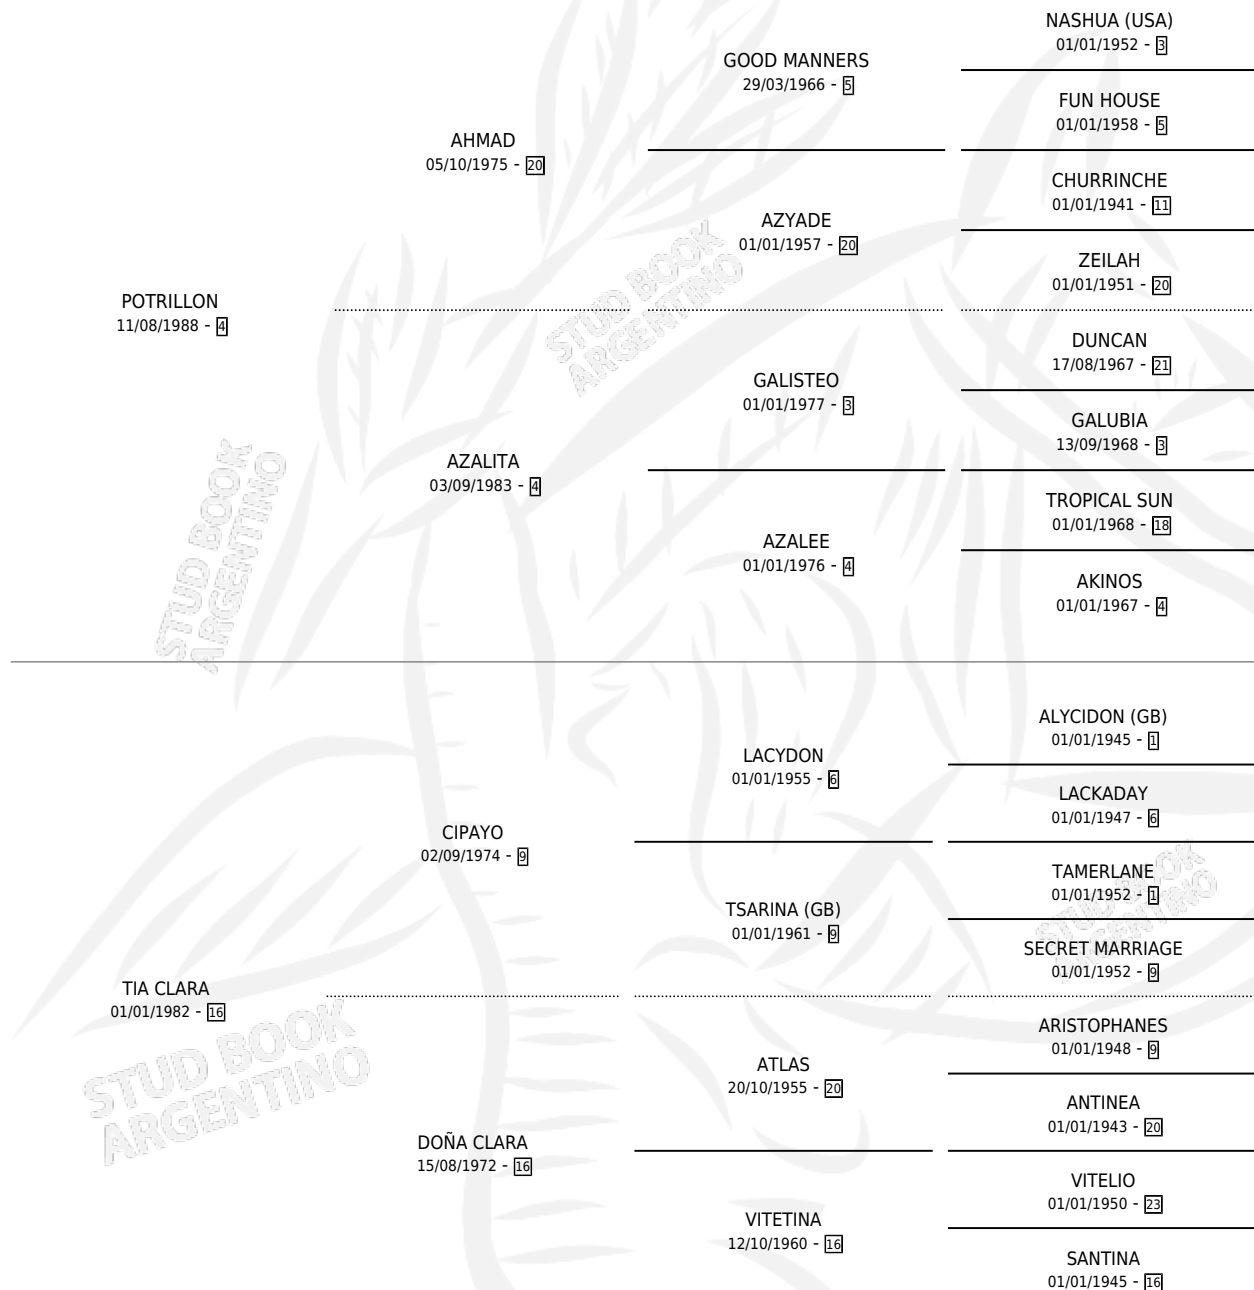

POTRA CLARA

por **POTRILLON** y **TIA CLARA** por **CIPAYO**

Argentina · Hembra · Zaino Doradillo · SP · 23/07/1998
Familia 16-e · Volumen 36

ESTADO

TIPIFICACIÓN SANGUÍNEA	✓
TIPIFICACIÓN POR ADN	✓
PASAPORTE	X
IDENTIFICACIÓN POR MICROCHIP	X
REPRODUCTOR	✓

Lugar de nacimiento: La Madrugada

Criador: La Madrugada

~

HIJOS

	MACHOS	HEMBRAS
9 NACIERON	4	5
3 CORRIERON	2	1
3 GANARON	2	1
0 GANADORES CL	0 GANADORES GR	0 GANADORES G1

PEDIGREE