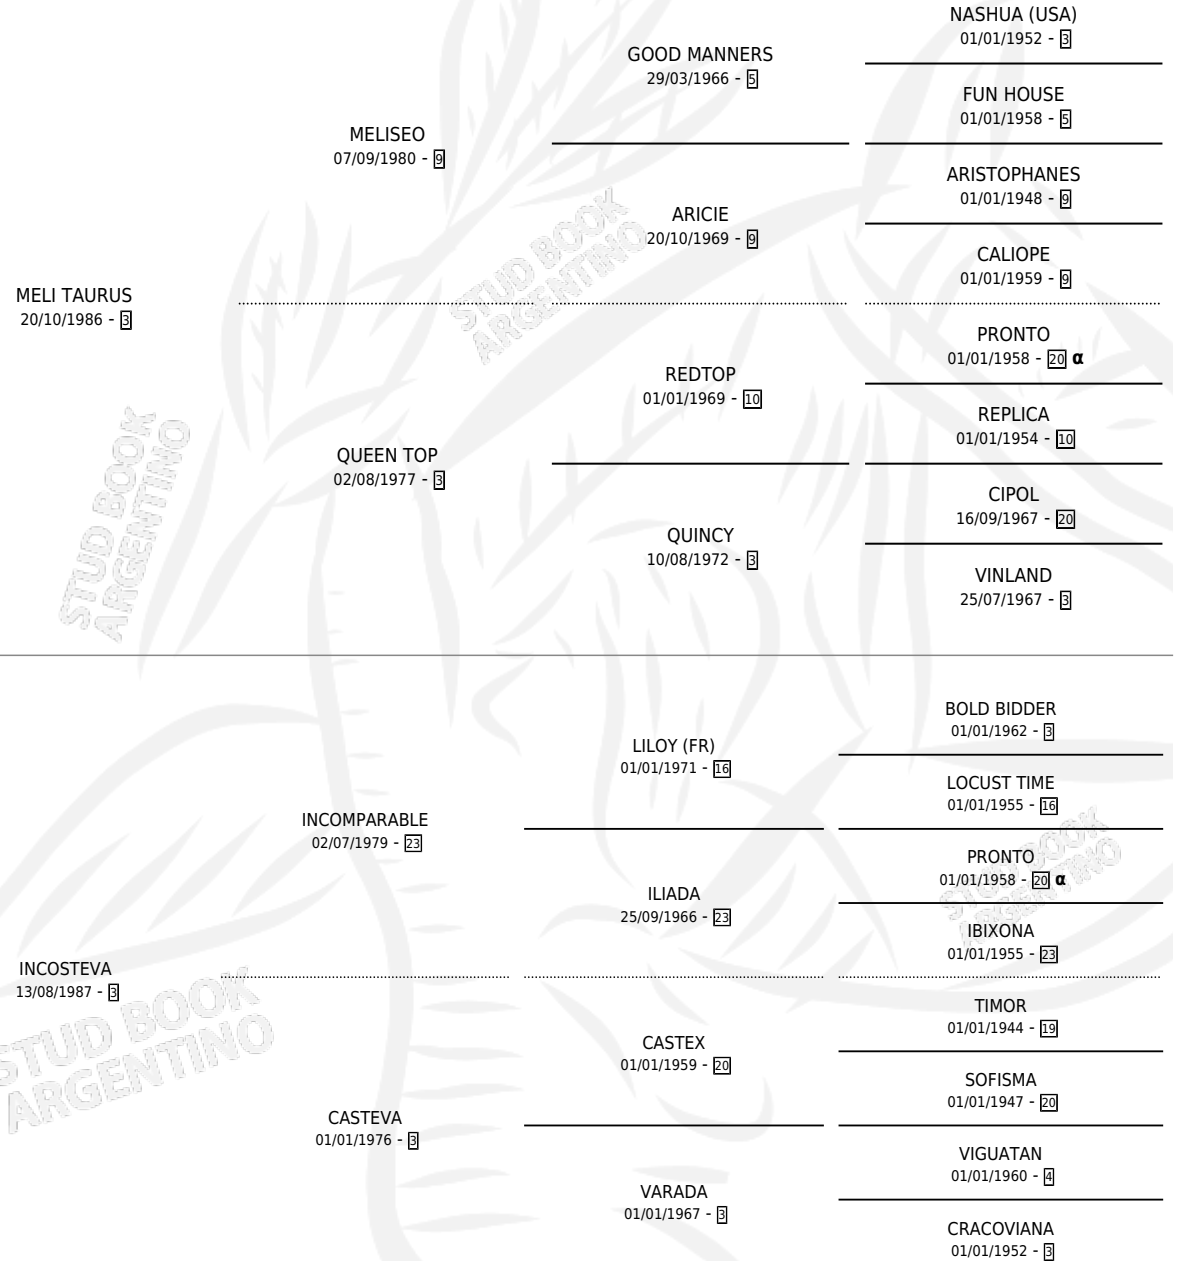

JOSEFINA TAURA

por MELI TAURUS y INCOSTEVA por INCOMPARABLE

PEDIGREE

Argentina · Hembra · Zaino · SP · 14/08/1998
Familia 3-n · Volumen 36

ESTADO

TIPIFICACIÓN SANGUÍNEA	✓
TIPIFICACIÓN POR ADN	✓
PASAPORTE	X
IDENTIFICACIÓN POR MICROCHIP	X
REPRODUCTOR	✓

Lugar de nacimiento: Rosa Negra
Criador: Sin dato

~

HIJOS

	MACHOS	HEMBRAS
6 NACIERON	3	3
2 CORRIERON	1	1

SIN ACTUACIONES

INBREEDING : α

CAMPAÑA

Solo carreras oficiales de Argentina

Ganadora en Palermo - \$6,922, a los 5 años.

POR DISTANCIA

HIPODROMO	CC	1°	2°	3°	4°	5°	NP	CLC	CLG	CLCG1	CLGG1	IMPORTE
LA PLATA	1	0	0	0	0	1	0	0	0	0	0	\$176
1100 MTS	1	0	0	0	0	1	0	0	0	0	0	\$176
PALERMO	6	1	0	3	0	0	2	0	0	0	0	\$6,746
1000 MTS	6	1	0	3	0	0	2	0	0	0	0	\$6,746
SAN ISIDRO	1	0	0	0	0	1	0	0	0	0	0	\$0
1000 MTS	1	0	0	0	0	1	0	0	0	0	0	\$0