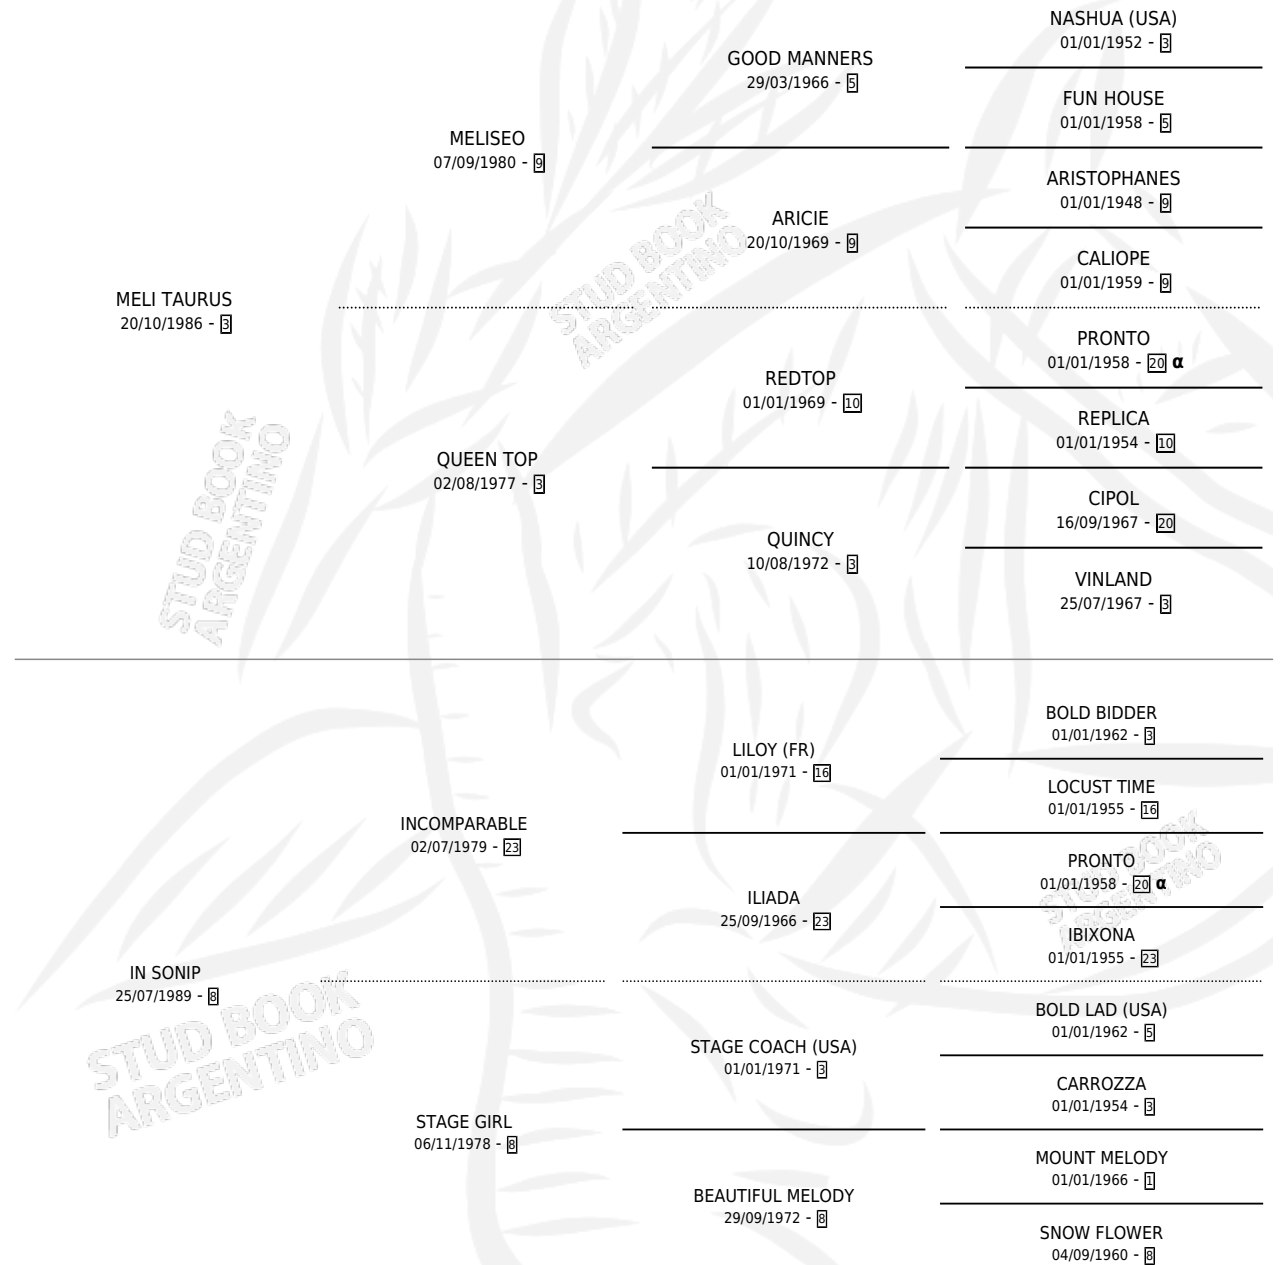

MUÑECO TAURO

por MELI TAURUS y IN SONIP por INCOMPARABLE

Argentina · Macho · Zaino · SP · 18/08/1998
Familia 8-c · Volumen 36

ESTADO

TIPIFICACIÓN SANGUÍNEA	✓
TIPIFICACIÓN POR ADN	X
PASAPORTE	X
IDENTIFICACIÓN POR MICROCHIP	X
REPRODUCTOR	X

Lugar de nacimiento: Rosa Negra

Criador: Sin dato

PEDIGREE

INBREEDING : α

MUÑECO TAURO

Datos oficiales del Stud Book Argentino

Documento generado el 11/06/2026

studbook.org.ar