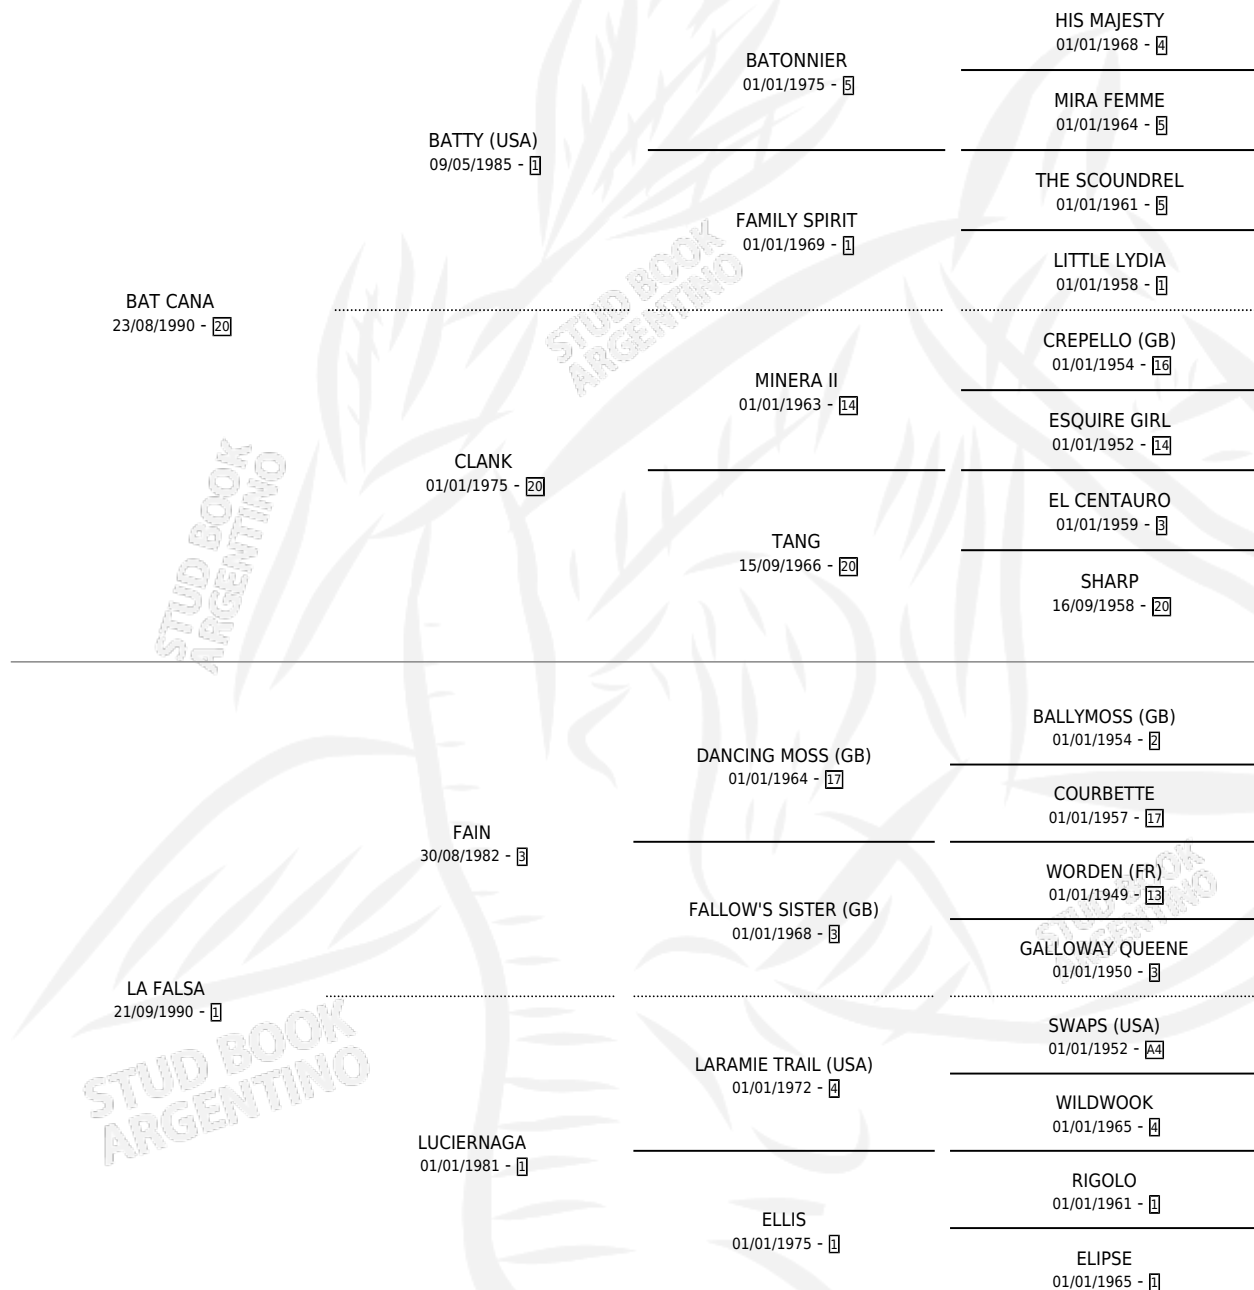

EL JORNALERO

por **BAT CANA** y **LA FALSA** por **FAIN**

Argentina · Macho · Zaino Doradillo · SP · 12/08/1998
Familia 1-j · Volumen 36

ESTADO

TIPIFICACIÓN SANGUÍNEA	✓
TIPIFICACIÓN POR ADN	✓
PASAPORTE	X
IDENTIFICACIÓN POR MICROCHIP	X
REPRODUCTOR	✓

Lugar de nacimiento: Rosa Negra

Criador: Sin dato

~

HIJOS

	MACHOS	HEMBRAS
2 NACIERON	2	0

SIN ACTUACIONES

PEDIGREE

CAMPAÑA

Solo carreras oficiales de Argentina

POR EDAD

EDAD	CC	1°	2°	3°	4°	5°	NP	CLC	CLG	CLCG1	CLGG1	IMPORTE	GANANCIA / CC
3 AÑOS	8	1	1	1	2	0	3	0	0	0	0	\$7,823	\$978
4 AÑOS	4	0	1	0	2	1	0	0	0	0	0	\$1,200	\$300
6 AÑOS	6	2	2	1	0	1	0	0	0	0	0	\$16,413	\$2,736
7 AÑOS	1	0	0	0	0	1	0	0	0	0	0	\$200	\$200
TOTALES	19	3	4	2	4	3	3	0	0	0	0	\$25,636	\$1,349
%		15.8%	21.1%	10.5%	21.1%	15.8%	15.8%	0.0%	0.0%	0.0%	0.0%		