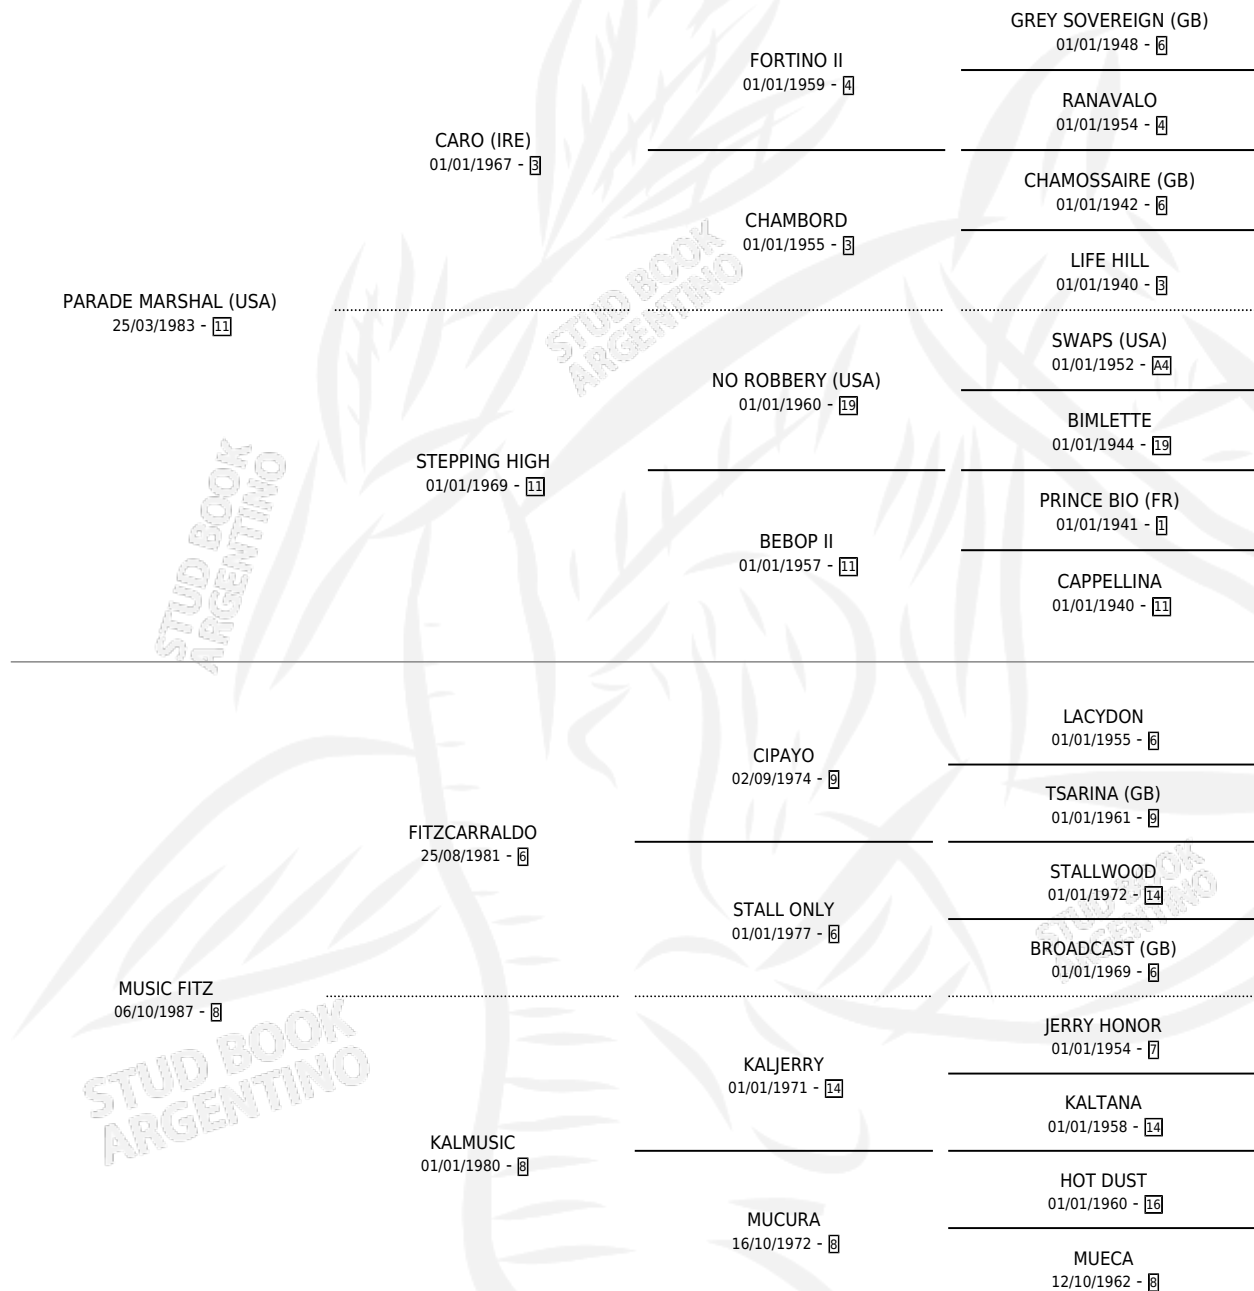

ROLLING PARADE

por **PARADE MARSHAL (USA)** y **MUSIC FITZ** por **FITZCARRALDO**

Argentina · Hembra · Zaino · SP · 25/07/1998
Familia 8-f · Volumen 36

ESTADO

TIPIFICACIÓN SANGUÍNEA	✓
TIPIFICACIÓN POR ADN	✓
PASAPORTE	X
IDENTIFICACIÓN POR MICROCHIP	X
REPRODUCTOR	✓

Lugar de nacimiento: Firmamento

Criador: Firmamento

~

HIJOS

	MACHOS	HEMBRAS
10 NACIERON	8	2
2 CORRIERON	1	1
2 GANARON	1	1

0	0	0
GANADORES CL	GANADORES GR	GANADORES G1

PEDIGREE

S

cimientos 10 / Efectividad 52.63%

PADRILLO	PRODUCTO	CRIADOR	1ER SERVICIO	ÚLTIMO SERVICIO
FASTEED EMPEROR	∅		29/10/2020	29/10/2020
ROLLING PARADE	∅		21/10/2019	21/10/2019
FASTEED EMPEROR	∅		17/08/2018	17/08/2018
FASTEED EMPEROR	YOUNG EMPEROR (M Z, 07/07/2018)	MABEL LEONOR	06/08/2017	06/08/2017
FASTEED EMPEROR	XINA EMPRESS (H Z, 26/07/2017) •MURIÓ EL 20/10/2017•	MABEL LEONOR	02/09/2016	02/09/2016
FASTEED EMPEROR	WIND FROM EMPEROR (M A, 03/08/2016)	MABEL LEONOR	02/09/2015	02/09/2015
ACRONIMO	∅		13/12/2014	13/12/2014
ACRONIMO	∅		03/12/2013	05/12/2013
LOS AFORTUNADOS	∅		12/08/2012	14/08/2012
OPERA SCORE (USA)	∅		27/10/2011	27/10/2011
LOS AFORTUNADOS	RITMO AFORTUNADO (M Z, 16/10/2011)	SARQUIZ JOSE ALBERTO	09/11/2010	11/11/2010
LOS AFORTUNADOS	QUERIDO AFORTUNADO (M Z, 28/10/2010)	SARQUIZ JOSE ALBERTO	06/10/2009	01/12/2009
CATCHER IN THE RYE (IRE)	PERFECTO RYE (M Z, 24/09/2009)	SARQUIZ JOSE ALBERTO	23/10/2008	23/10/2008
VISION AND VERSE (USA)	UTULITA (H Z, 20/08/2008)	SARQUIZ JOSE ALBERTO	21/09/2007	21/09/2007
RUSSIAN BLUE (IRE)	PRINCIPE BLUE (M Z, 21/08/2007)	SARQUIZ JOSE ALBERTO	22/08/2006	12/09/2006
MATTHIS	MR. TITO (M A, 02/07/2006)	SARQUIZ JOSE ALBERTO	09/08/2005	09/08/2005
MATTHIS	∅		06/08/2004	06/08/2004
MATTHIS	∅		02/09/2003	01/11/2003
IBERIQUE	IBERICO PARADE (M A, 22/08/2003) •MURIÓ EL 04/05/2011•	FIRMAMENTO	17/08/2002	17/09/2002