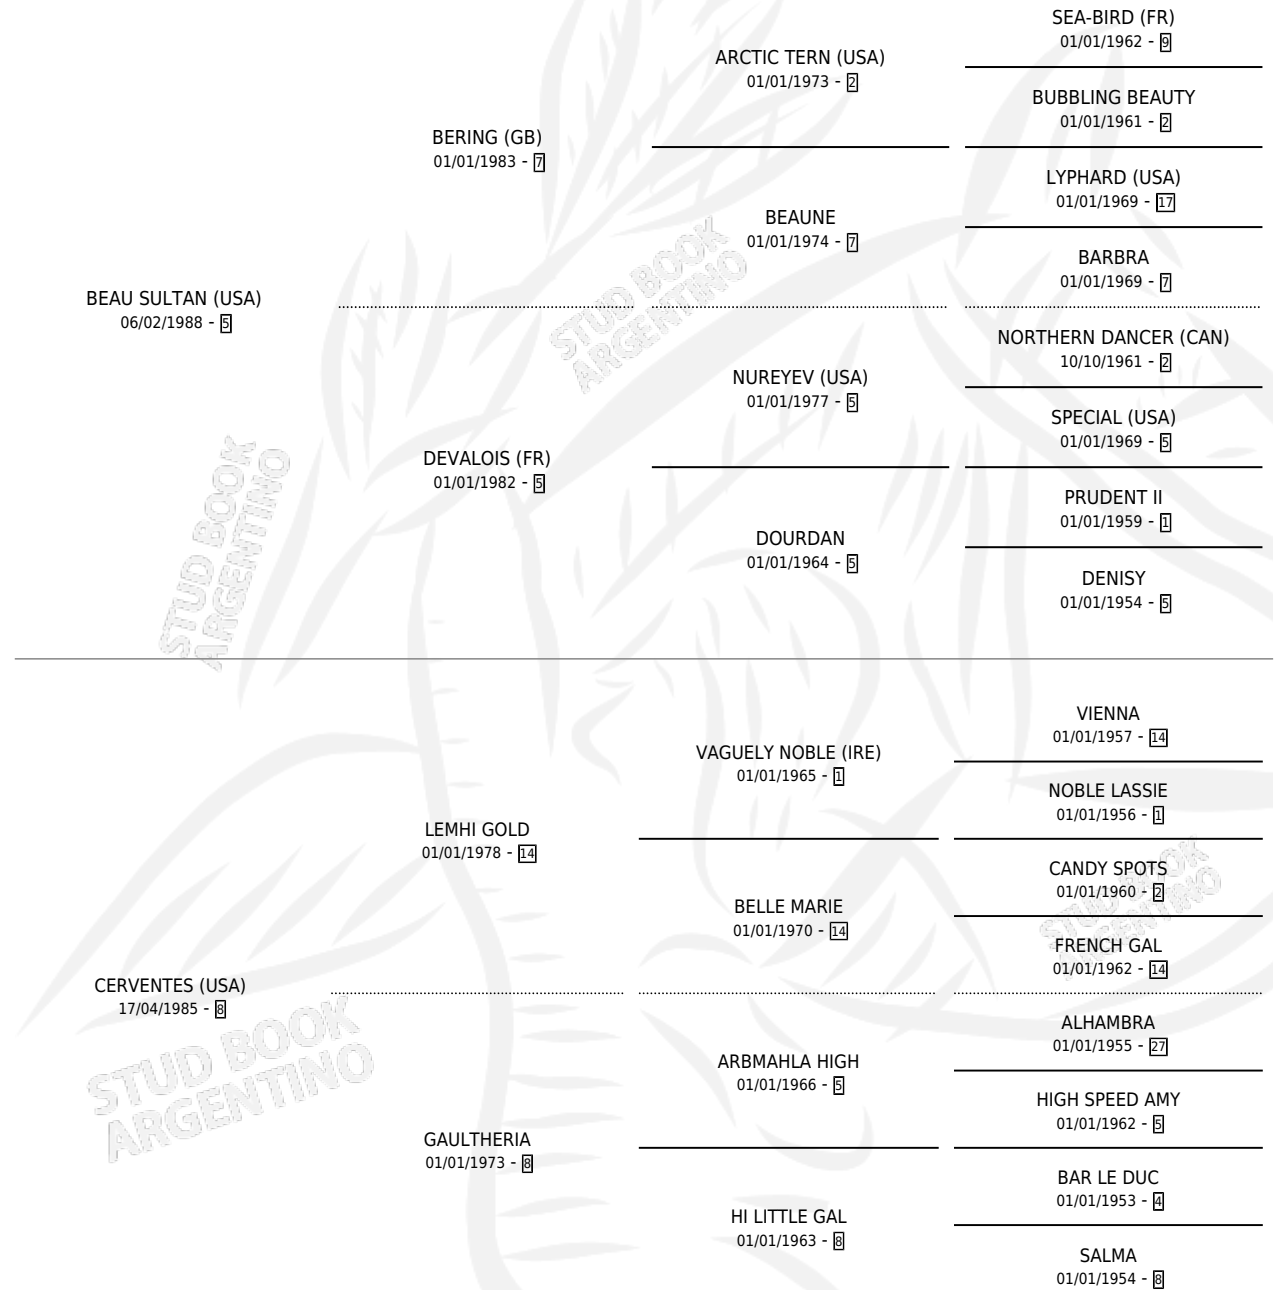

CERVATANA

por **BEAU SULTAN (USA)** y **CERVENTES (USA)** por **LEMHI GOLD**

Argentina · Hembra · Alazan · SP · 28/07/1998
Familia 8-f · Volumen 36

ESTADO

TIPIFICACIÓN SANGUÍNEA	✓
TIPIFICACIÓN POR ADN	✓
PASAPORTE	X
IDENTIFICACIÓN POR MICROCHIP	X
REPRODUCTOR	✓

Lugar de nacimiento: Los Cerrillos

Criador: Los Cerrillos

~

HIJOS

	MACHOS	HEMBRAS
3 NACIERON	0	3
2 CORRIERON	0	2
1 GANARON	0	1
0 GANADORES CL	0 GANADORES GR	0 GANADORES G1

PEDIGREE

S

cimientos 3 / Efectividad 30.00%

PADRILLO	PRODUCTO	CRIADOR	1ER SERVICIO	ÚLTIMO SERVICIO
ELEGANTE TOP	Ø		23/10/2017	23/10/2017
CERVATANA			15/10/2015	17/10/2015
Datos oficiales del Stud Book Argentino				
ELEGANTE TOP	CERVEZA ELEGANTE (H A, 02/10/2015)	GOMEZ CELIA MABEL	27/09/2014	27/09/2014
Documento generado el 28/04/2026				
ELEGANTE TOP	ELEGANTE TANA (H A, 15/10/2013)	GOMEZ CELIA MABEL	15/10/2012	15/10/2012
studbook.org.ar				
ELEGANTE TOP	Ø		14/10/2011	14/10/2011
ELEGANTE TOP	Ø		05/11/2010	05/11/2010
ELEGANTE TOP	Ø		17/10/2009	17/10/2009
SILVER PLANET	Ø		06/10/2007	10/11/2007
ELEGANTE TOP	Ø		28/09/2006	10/11/2006
PAR CUATRO	CERVEZA PAR (H Z, 19/11/2003)	GOMEZ CELIA MABEL	17/11/2002	19/11/2002