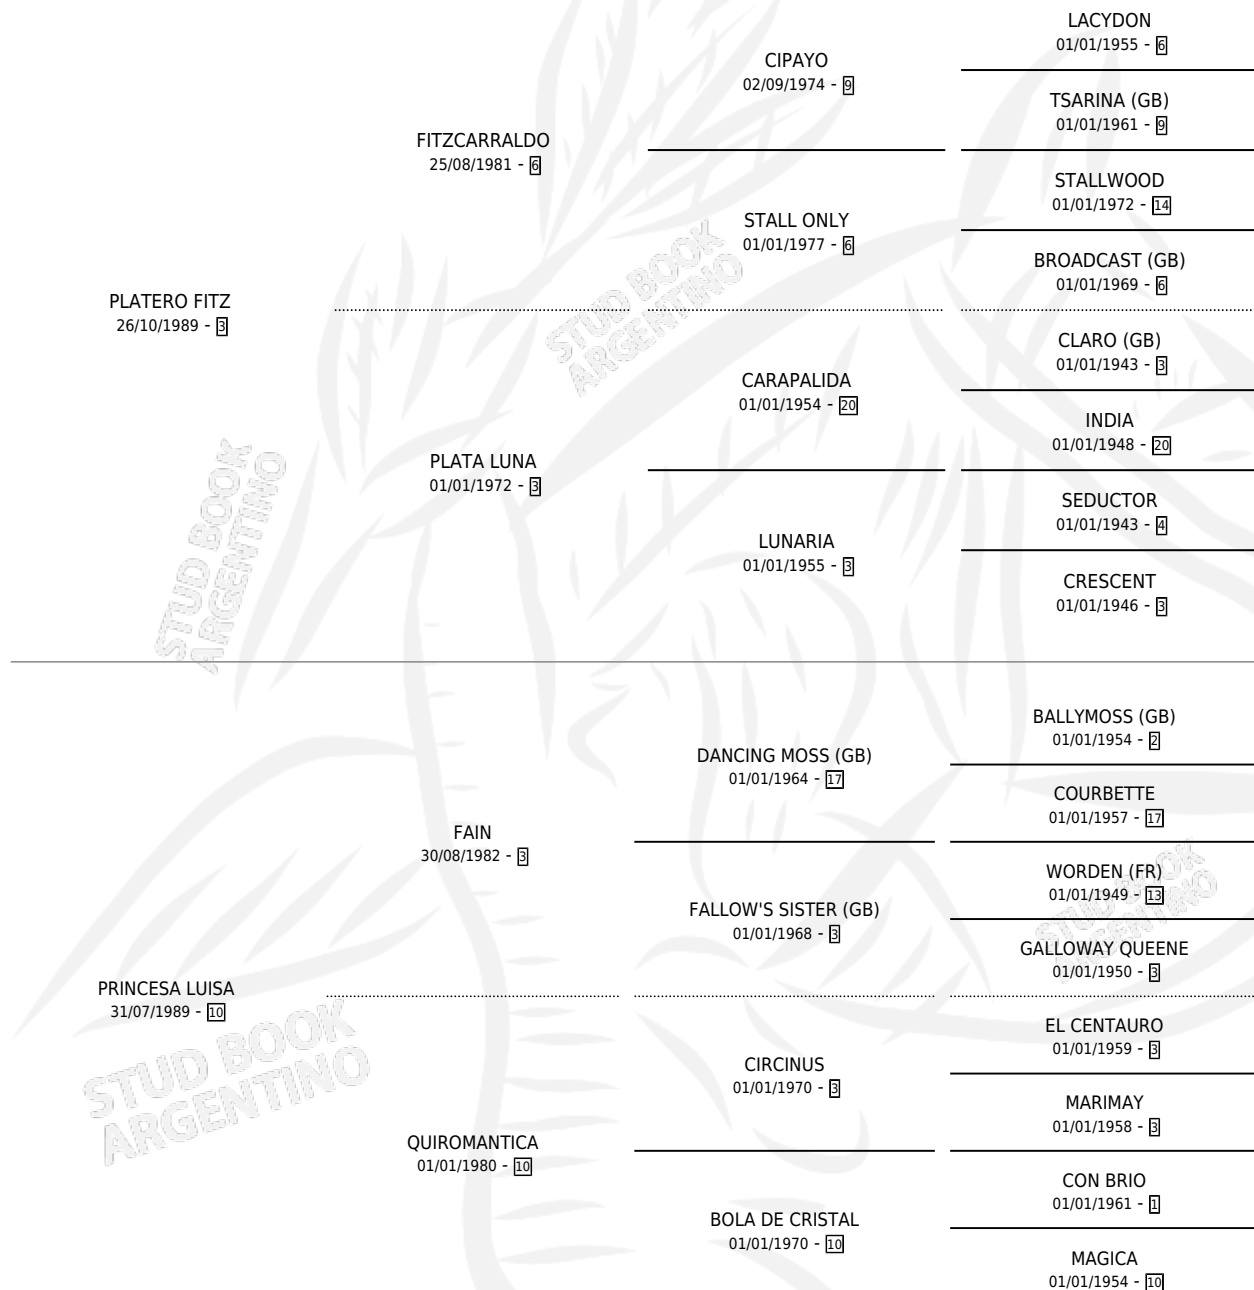

PRINCE FITZ

por PLATERO FITZ y PRINCESA LUISA por FAIN

Argentina · Macho · Alazan · SP · 08/10/1997
Familia 10-d · Volumen 36

ESTADO

TIPIFICACIÓN SANGUÍNEA	X
TIPIFICACIÓN POR ADN	X
PASAPORTE	X
IDENTIFICACIÓN POR MICROCHIP	X
REPRODUCTOR	X

Lugar de nacimiento: Don Yeye

Criador: Sin dato

PEDIGREE

PRINCE FITZ

Datos oficiales del Stud Book Argentino

Documento generado el 11/05/2026

studbook.org.ar