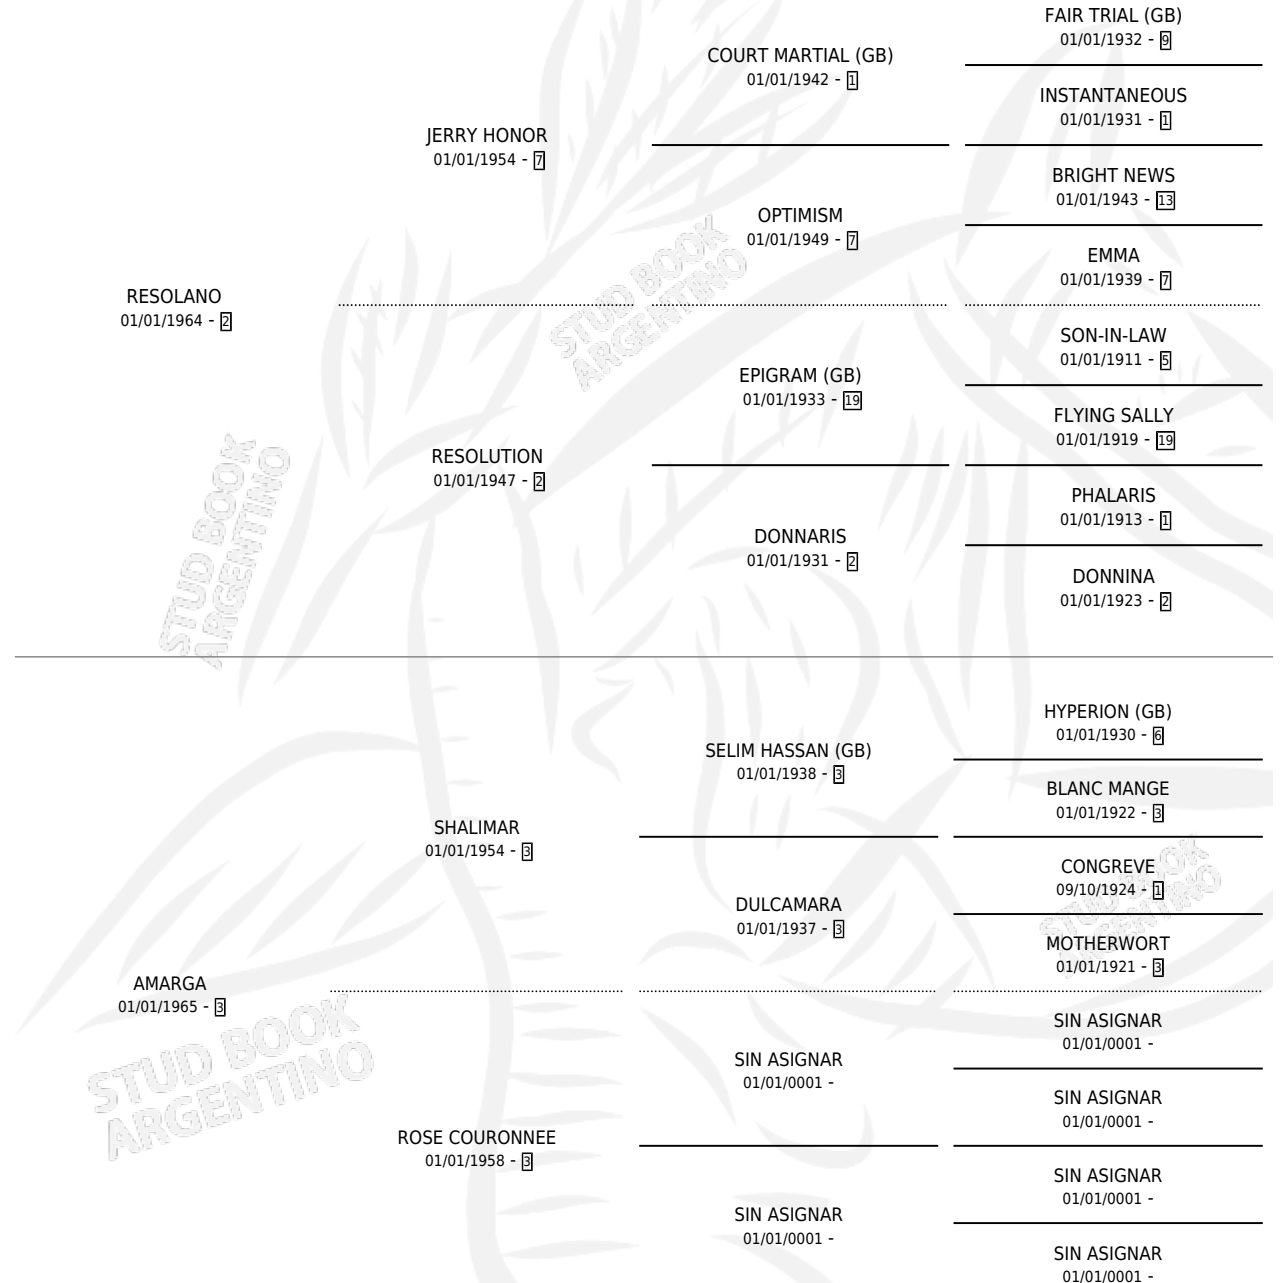

MILAGROSA

por **RESOLANO** y **AMARGA** por **SHALIMAR**

Argentina · Hembra · Tordillo · SP · 01/01/1973
Familia 3 · Volumen 28

ESTADO

TIPIFICACIÓN SANGUÍNEA	X
TIPIFICACIÓN POR ADN	X
PASAPORTE	X
IDENTIFICACIÓN POR MICROCHIP	X
REPRODUCTOR	✓

Lugar de nacimiento: Campo particular

Criador: Sin dato

~

HIJOS

	MACHOS	HEMBRAS
2 NACIERON	1	1
SIN ACTUACIONES		

PEDIGREE