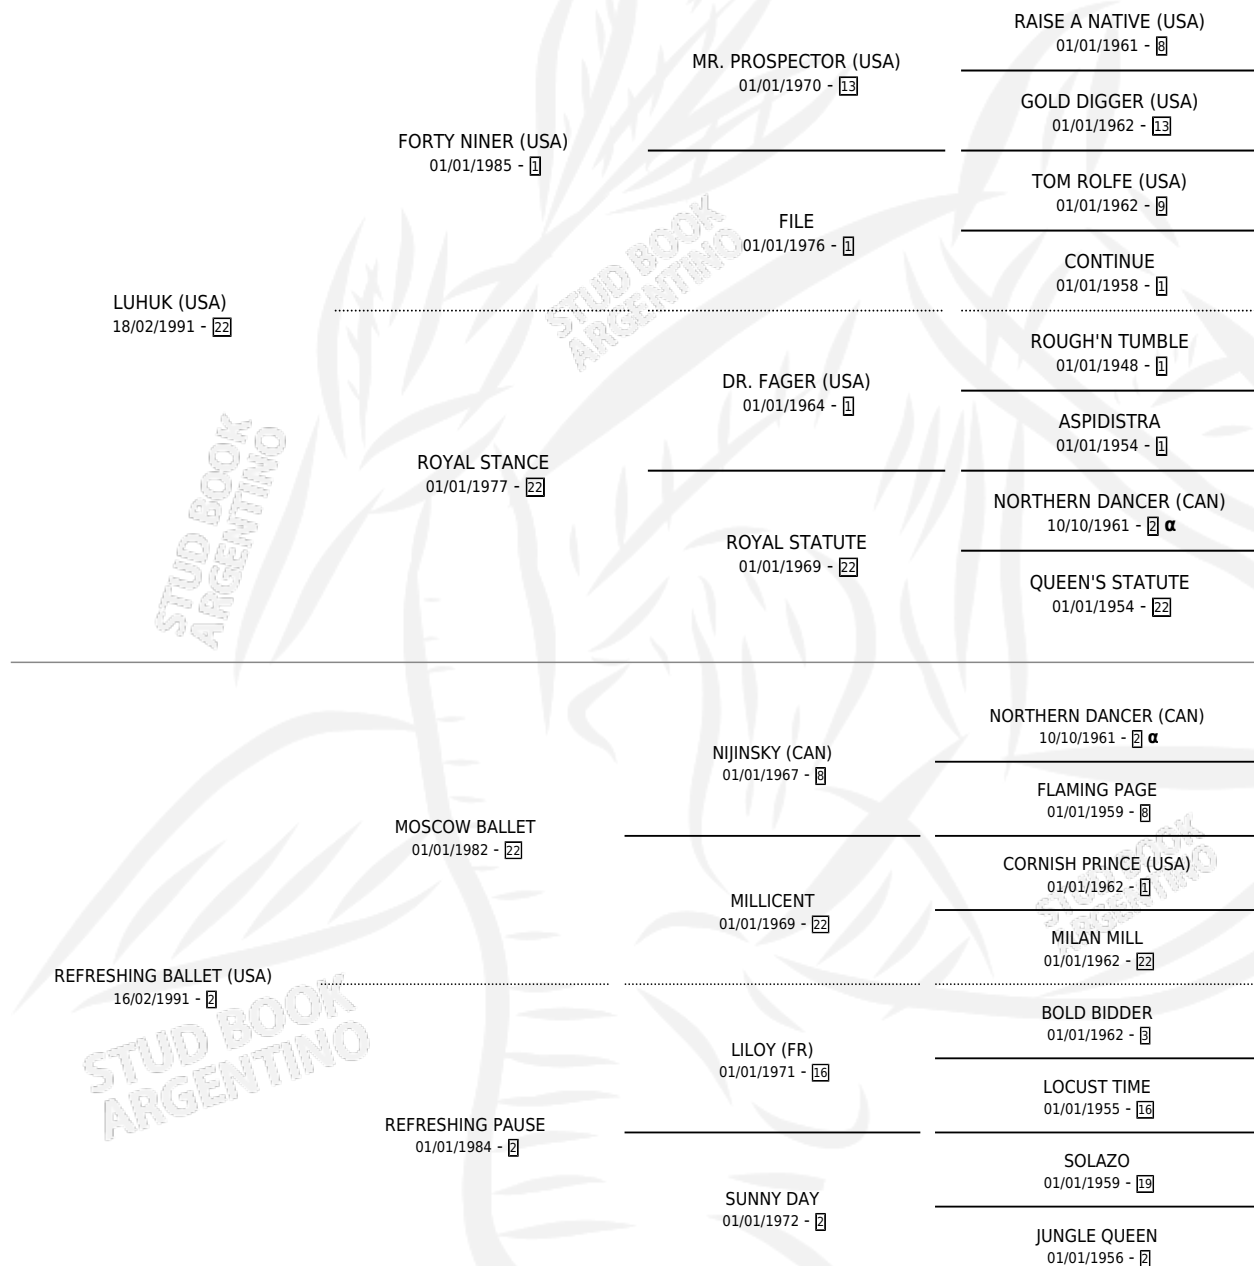

REKATIVA

por **LUHUK (USA)** y **REFRESHING BALLET (USA)** por
MOSCOW BALLET

Argentina · Hembra · Alazan · SP · 21/08/1998
Familia 2-g · Volumen 36

ESTADO

TIPIFICACIÓN SANGUÍNEA	✓
TIPIFICACIÓN POR ADN	X
PASAPORTE	X
IDENTIFICACIÓN POR MICROCHIP	X
REPRODUCTOR	✓

Lugar de nacimiento: Don Arcangel
Criador: Don Arcangel

~

HIJOS

	MACHOS	HEMBRAS
1 NACIERON	0	1
SIN ACTUACIONES		

PEDIGREE

INBREEDING : α

CAMPAÑA

Solo carreras oficiales de Argentina

SERVICIOS

Servicios **2** / Nacimientos **1** / Efectividad **50.00%**

PADRILLO	PRODUCTO	CRIADOR	1ER SERVICIO	ÚLTIMO SERVICIO
DORIAN GRAY	∅		24/11/2003	24/11/2003
DORIAN GRAY	MEL DORIAN (H Z, 24/07/2003) •MURIÓ EL 18/10/2012•	DON ARCANGEL	15/08/2002	15/08/2002