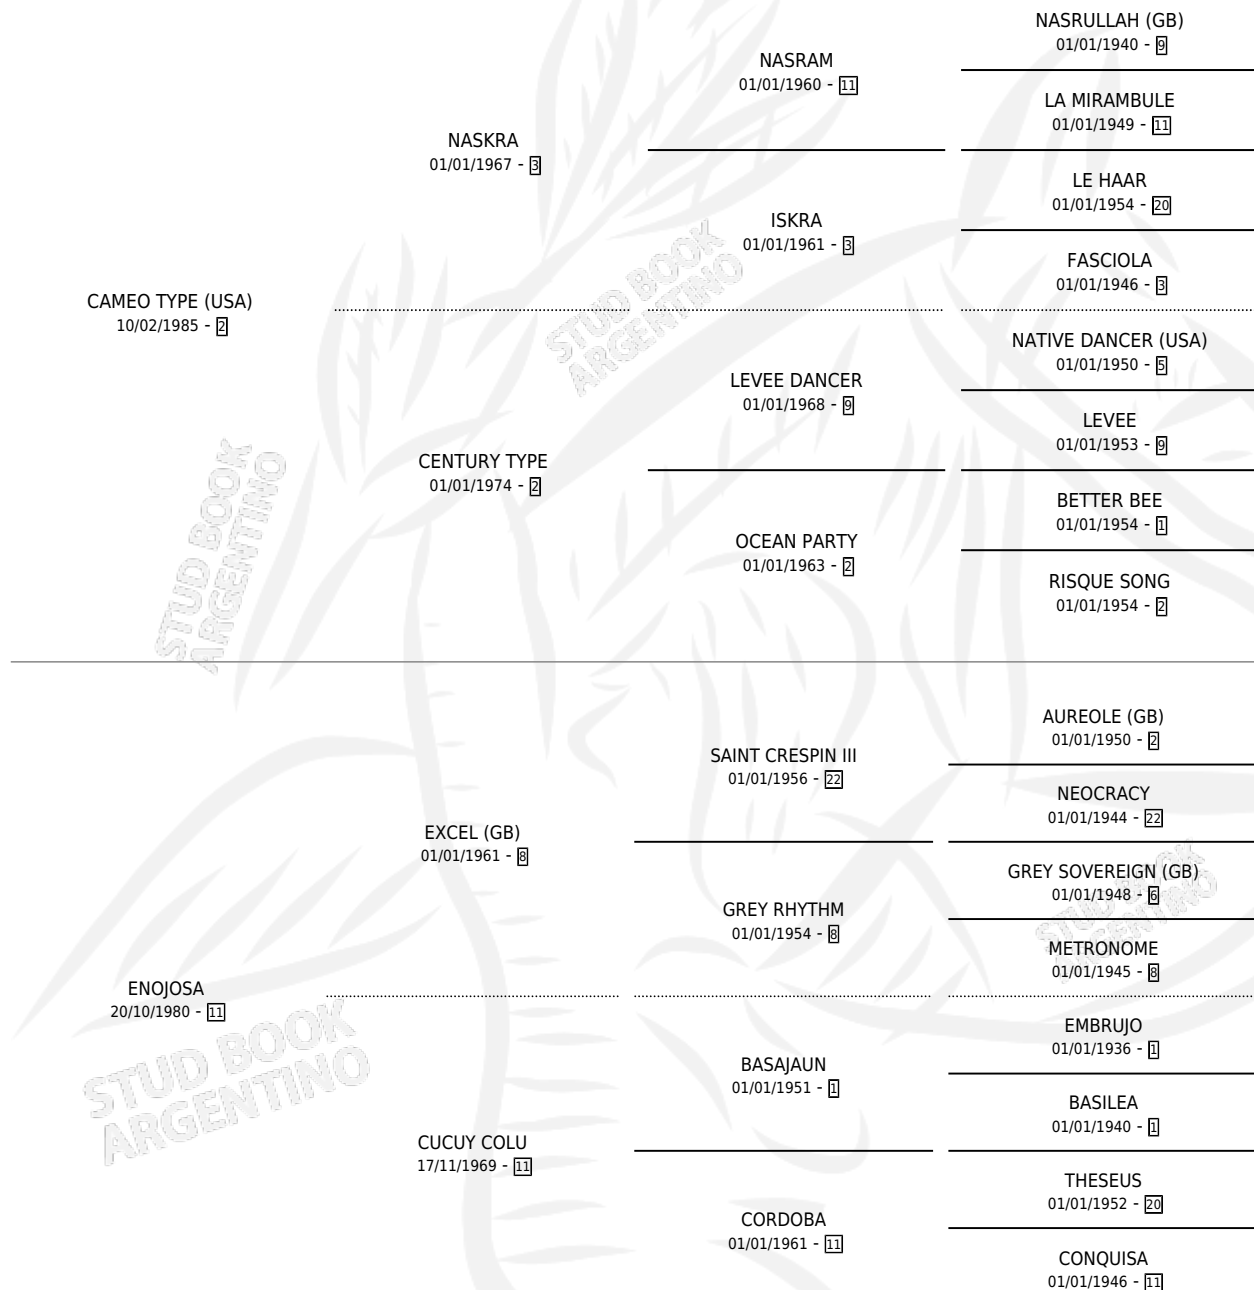

EXOCET TYPE

por CAMEO TYPE (USA) y ENOJOSA por EXCEL (GB)

Argentina · Macho · Zaino · SP · 07/08/1998
Familia 11-a · Volumen 36

ESTADO

TIPIFICACIÓN SANGUÍNEA	✓
TIPIFICACIÓN POR ADN	X
PASAPORTE	X
IDENTIFICACIÓN POR MICROCHIP	X
REPRODUCTOR	X

Lugar de nacimiento: San Jose del Socorro

Criador: Sin dato

PEDIGREE

CAMPAÑA

Solo carreras oficiales de Argentina

POR EDAD

EDAD	CC	1°	2°	3°	4°	5°	NP	CLC	CLG	CLCG1	CLGG1	IMPORTE	GANANCIA / CC
2 AÑOS	5	0	1	0	0	1	3	0	0	0	0	\$1,100	\$220
3 AÑOS	2	0	0	0	1	0	1	0	0	0	0	\$250	\$125
TOTALES	7	0	1	0	1	1	4	0	0	0	0	\$1,350	\$193
%		0.0%	14.3%	0.0%	14.3%	14.3%	57.1%	0.0%	0.0%	0.0%	0.0%		

Placés en Palermo en 7 carreras disputadas.

POR DISTANCIA

HIPODROMO	CC	1°	2°	3°	4°	5°	NP	CLC	CLG	CLCG1	CLGG1	IMPORTE
PALERMO	4	0	1	0	1	0	2	0	0	0	0	\$1,350
1200 MTS	2	0	0	0	1	0	1	0	0	0	0	\$250
1000 MTS	2	0	1	0	0	0	1	0	0	0	0	\$1,100
SAN ISIDRO	3	0	0	0	0	1	2	0	0	0	0	\$0
1000 MTS	3	0	0	0	0	1	2	0	0	0	0	\$0