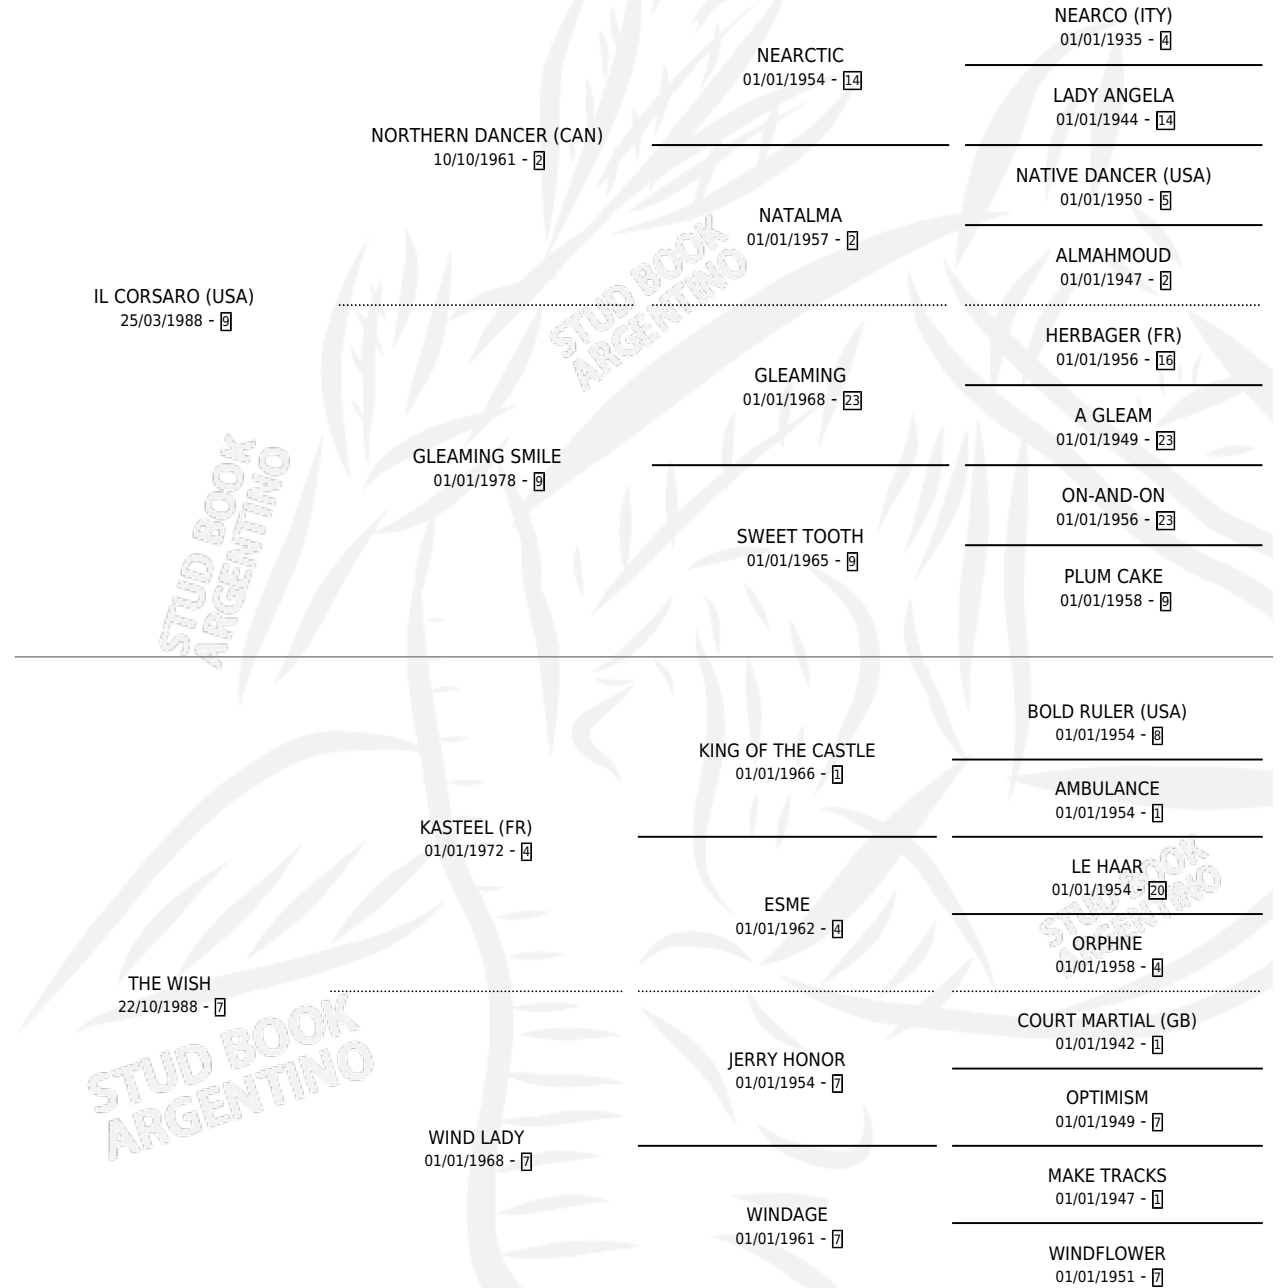

CORSARIO KING

por IL CORSARO (USA) y THE WISH por KASTEEL (FR)

Argentina · Macho · Zaino · SP · 19/08/1998
Familia 7 · Volumen 36

ESTADO

TIPIFICACIÓN SANGUÍNEA	✓
TIPIFICACIÓN POR ADN	X
PASAPORTE	X
IDENTIFICACIÓN POR MICROCHIP	X
REPRODUCTOR	X

Lugar de nacimiento: Rincon de Fe

Criador: Sin dato

PEDIGREE

CAMPAÑA

Solo carreras oficiales de Argentina

POR EDAD

EDAD	CC	1°	2°	3°	4°	5°	NP	CLC	CLG	CLCG1	CLGG1	IMPORTE	GANANCIA / CC
2 AÑOS	5	0	0	0	0	1	4	0	0	0	0	\$270	\$54
3 AÑOS	6	0	2	0	0	0	4	0	0	0	0	\$1,860	\$310
4 AÑOS	3	0	0	0	0	0	3	0	0	0	0	\$0	\$0
TOTALES	14	0	2	0	0	1	11	0	0	0	0	\$2,130	\$152
%		0.0%	14.3%	0.0%	0.0%	7.1%	78.6%	0.0%	0.0%	0.0%	0.0%		

Placés en La Plata en 14 carreras disputadas.

POR DISTANCIA

HIPODROMO	CC	1°	2°	3°	4°	5°	NP	CLC	CLG	CLCG1	CLGG1	IMPORTE
LA PLATA	14	0	2	0	0	1	11	0	0	0	0	\$2,130
1200 MTS	7	0	2	0	0	0	5	0	0	0	0	\$1,860
1400 MTS	3	0	0	0	0	1	2	0	0	0	0	\$270
1600 MTS	1	0	0	0	0	0	1	0	0	0	0	\$0
1100 MTS	2	0	0	0	0	0	2	0	0	0	0	\$0
1300 MTS	1	0	0	0	0	0	1	0	0	0	0	\$0