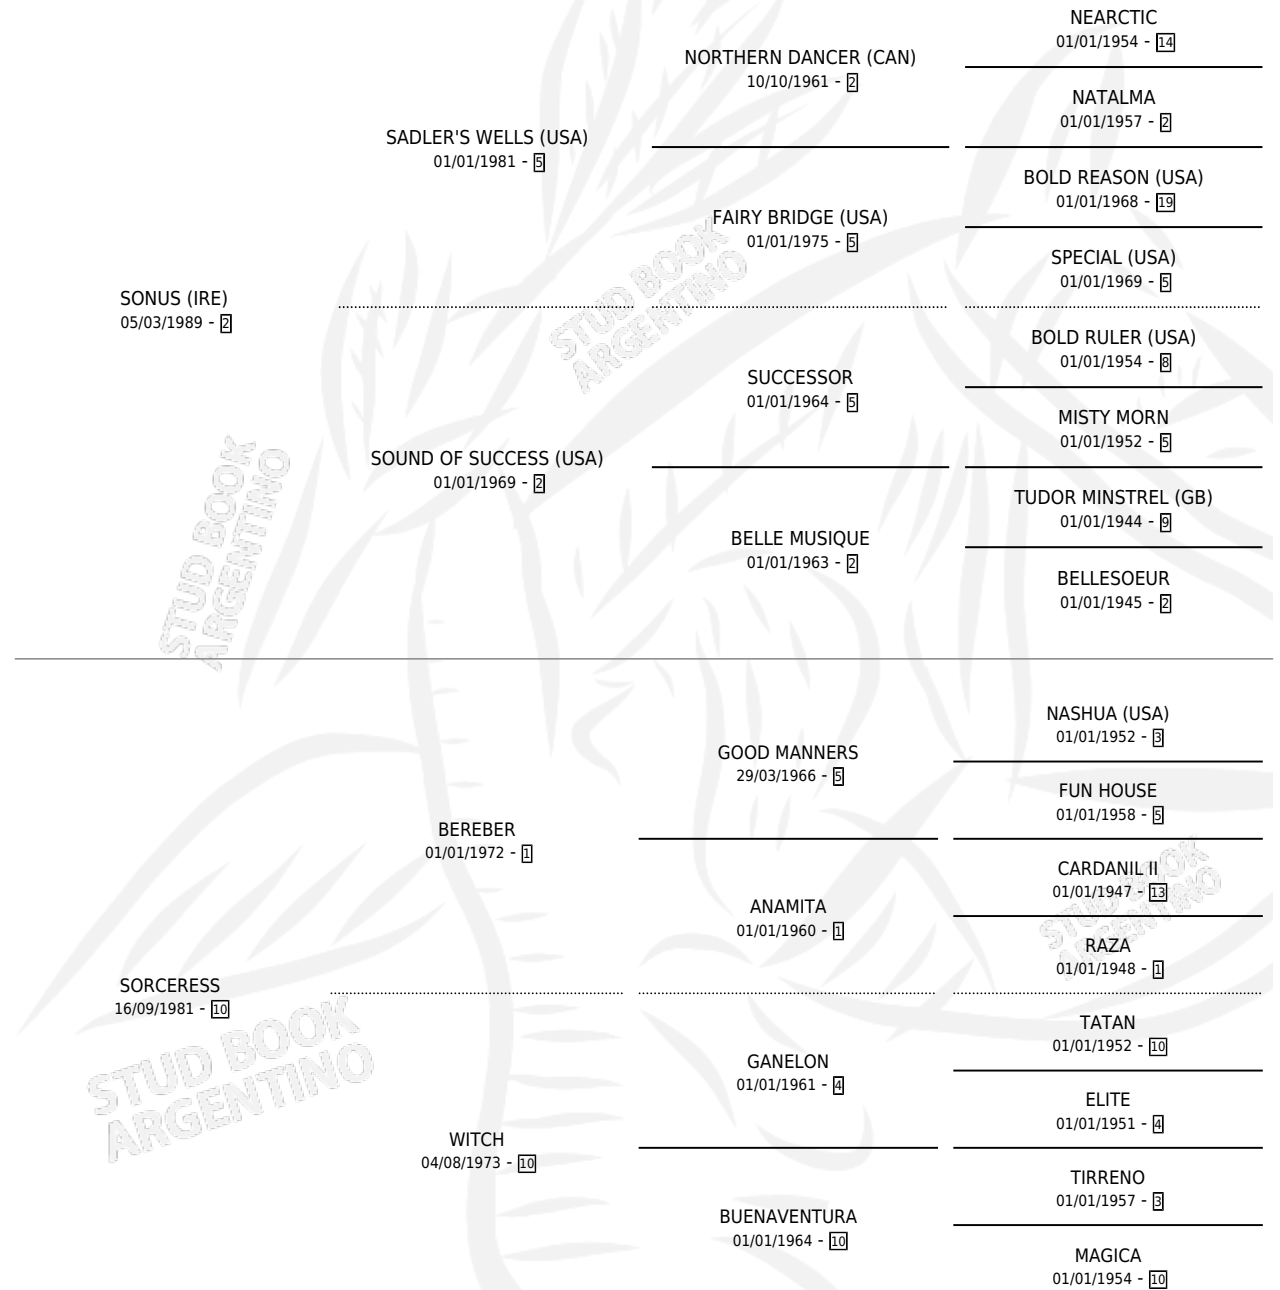

SIMPLISIMO

por **SONUS (IRE)** y **SORCERESS** por **BEREBER**

Argentina · Macho · Tordillo · SP · 14/08/1998
Familia 10-d · Volumen 36

ESTADO

TIPIFICACIÓN SANGUÍNEA	✓
TIPIFICACIÓN POR ADN	X
PASAPORTE	X
IDENTIFICACIÓN POR MICROCHIP	X
REPRODUCTOR	X

Lugar de nacimiento: Los Irlandeses

Criador: O Farrel Javier y White Alberto Jose

PEDIGREE