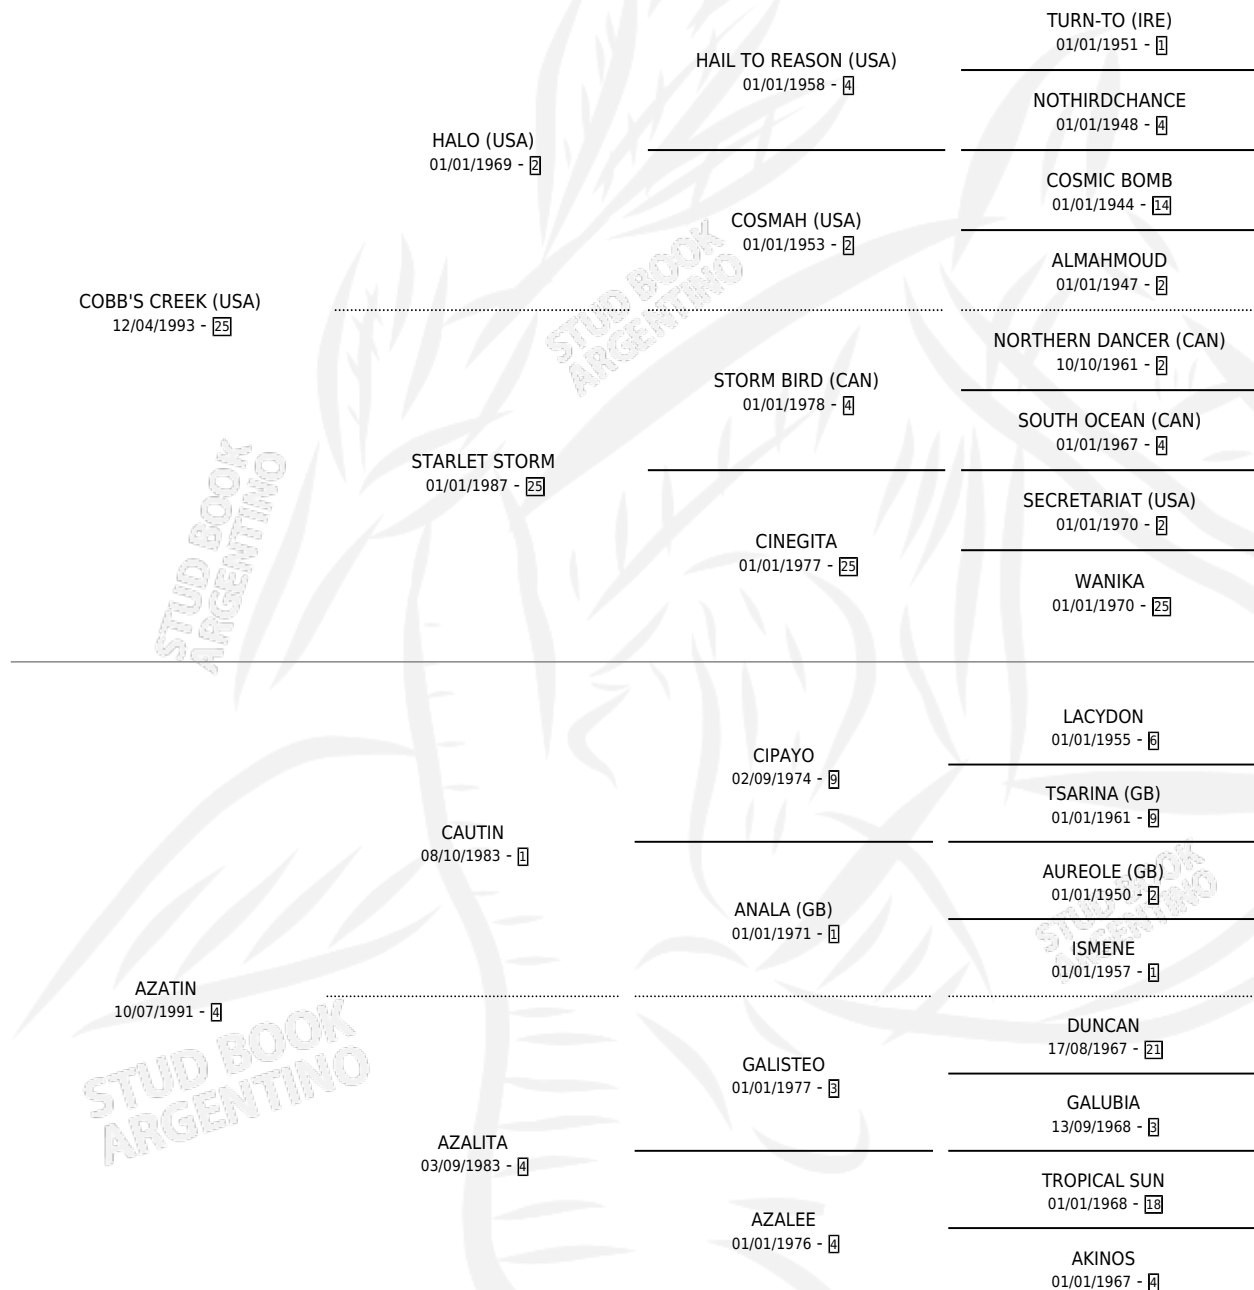

INDIA NALA

por COBB'S CREEK (USA) y AZATIN por CAUTIN

Argentina · Hembra · Zaino Negro · SP · 18/07/1998
Familia 4-b · Volumen 36

ESTADO

TIPIFICACIÓN SANGUÍNEA	✓
TIPIFICACIÓN POR ADN	✓
PASAPORTE	X
IDENTIFICACIÓN POR MICROCHIP	X
REPRODUCTOR	✓

Lugar de nacimiento: La Madrugada

Criador: La Madrugada

~

HIJOS

	MACHOS	HEMBRAS
5 NACIERON	1	4
3 CORRIERON	1	2
1 GANARON	0	1
0 GANADORES CL	0 GANADORES GR	0 GANADORES G1

PEDIGREE

S

mientos 5 / Efectividad 55.56%

PADRILLO	PRODUCTO	CRIADOR	1ER SERVICIO	ÚLTIMO SERVICIO
MISSIONARY (USA)	∅		12/11/2010	12/11/2010
INDIA NALA FLAG DOWN (CAN)	INDIA RAQUEL (H Z, 04/10/2010) •MURIÓ EL 04/10/2011•	LOMBARDIA FEDERICO NICOLAS	04/09/2009	25/09/2009
STORM SURGE (USA)	INDIA LUMOSA (H Z, 08/08/2009) •MURIÓ EL 07/02/2024•	LA MADRUGADA	06/08/2008	09/09/2008
FLAG DOWN (CAN)	∅		27/10/2007	24/11/2007
FLAG DOWN (CAN)	FLAG NOLO (M Z, 11/09/2007) •MURIÓ EL 03/01/2013•	LA MADRUGADA	06/08/2006	13/10/2006
SLEW GIN FIZZ (USA)	∅		27/10/2005	27/10/2005
FLAG DOWN (CAN)	∅		04/11/2004	04/11/2004
FLAG DOWN (CAN)	NATIVE FLAG (H Z, 07/10/2004) •MURIÓ EL 28/03/2010•	LA MADRUGADA	24/10/2003	13/11/2003
STRAWBERRY-LI	ACEROLA (H Z, 08/10/2003)	LA MADRUGADA	06/11/2002	06/11/2002