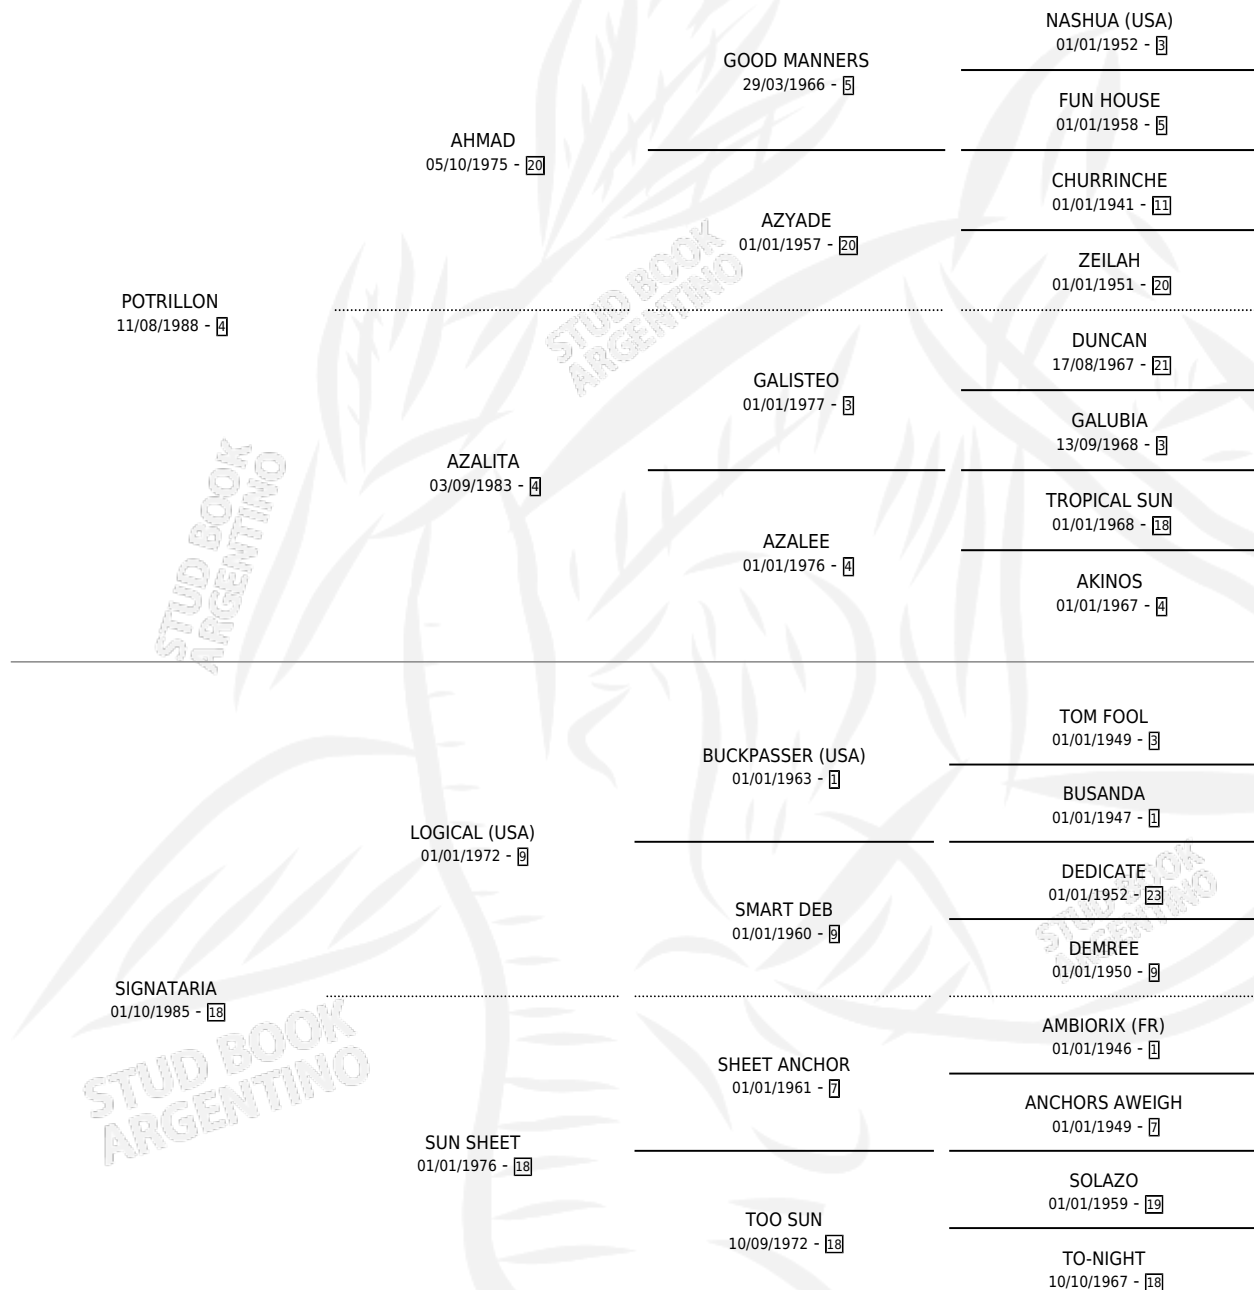

POTRA LOGICA

por POTRILLON y SIGNATARIA por LOGICAL (USA)

Argentina · Hembra · Zaino Doradillo · SP · 27/07/1998
Familia 18-a · Volumen 36

ESTADO

TIPIFICACIÓN SANGUÍNEA	✓
TIPIFICACIÓN POR ADN	X
PASAPORTE	X
IDENTIFICACIÓN POR MICROCHIP	X
REPRODUCTOR	✓

Lugar de nacimiento: La Madrugada

Criador: La Madrugada

PEDIGREE

CAMPAÑA

Solo carreras oficiales de Argentina

POR EDAD

EDAD	CC	1°	2°	3°	4°	5°	NP	CLC	CLG	CLCG1	CLGG1	IMPORTE	GANANCIA / CC
3 AÑOS	4	1	0	0	0	0	3	0	0	0	0	\$1,100	\$275
TOTALES	4	1	0	0	0	0	3	0	0	0	0	\$1,100	\$275
%		25.0%	0.0%	0.0%	0.0%	0.0%	75.0%	0.0%	0.0%	0.0%	0.0%		