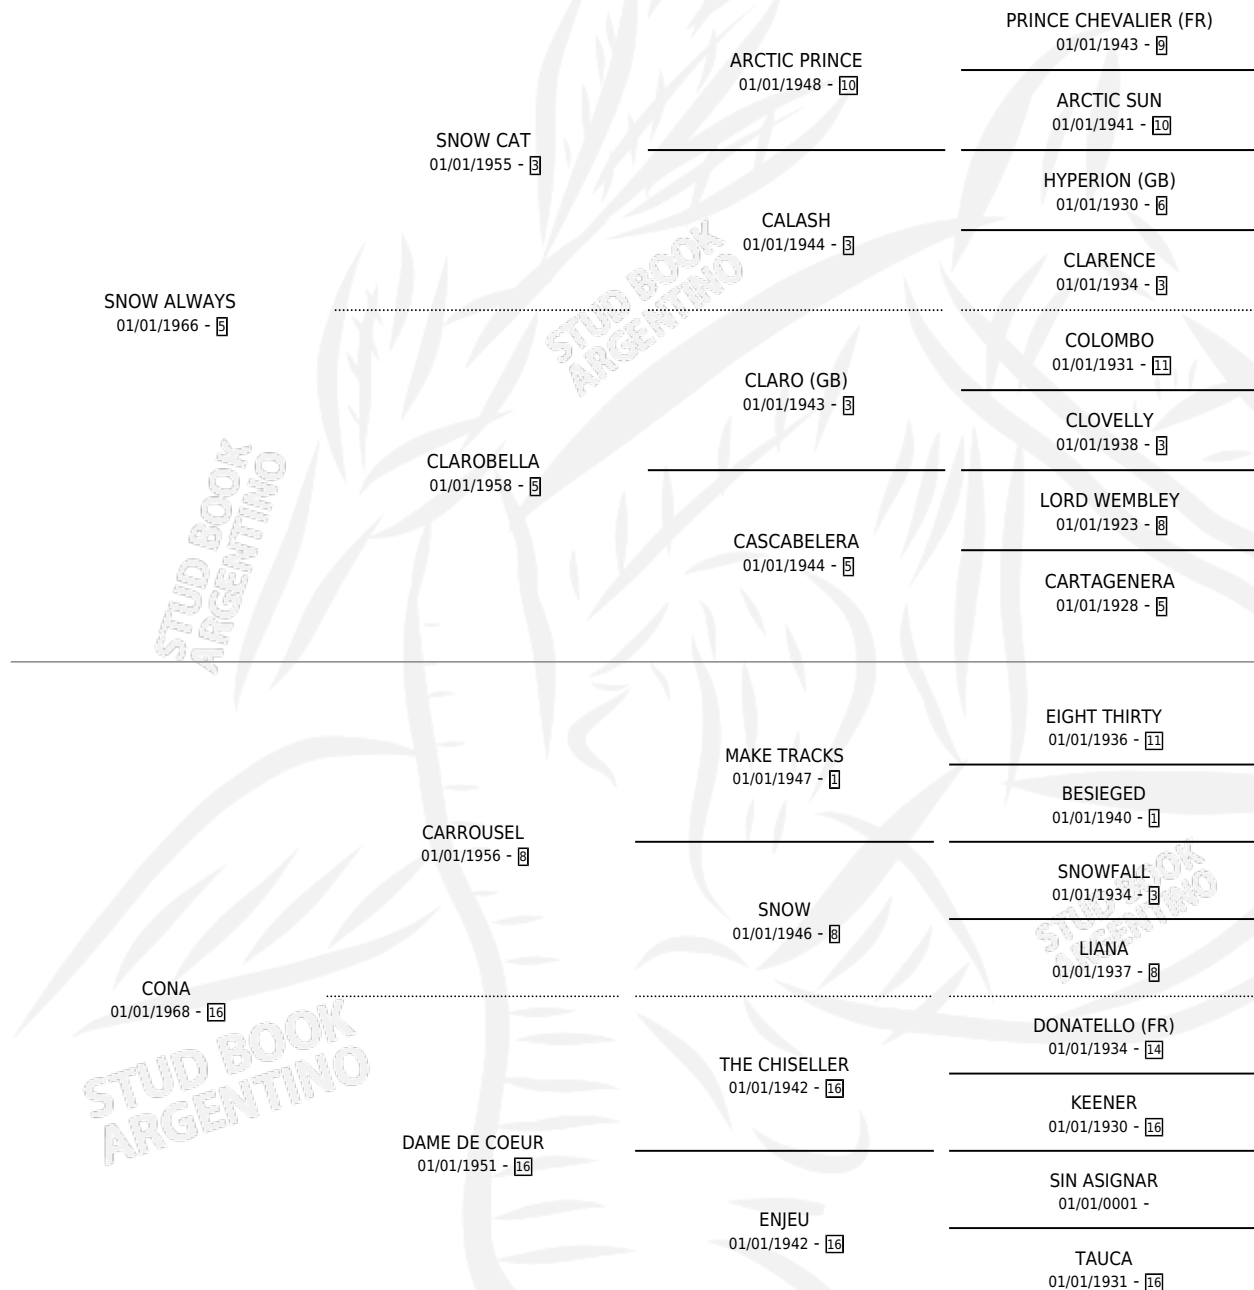

YUMANA

por SNOW ALWAYS y CONA por CARROUSEL

Argentina · Hembra · Zaino Colorado · SP · 01/01/1973
Familia 16-e · Volumen 28

ESTADO

TIPIFICACIÓN SANGUÍNEA	X
TIPIFICACIÓN POR ADN	X
PASAPORTE	X
IDENTIFICACIÓN POR MICROCHIP	X
REPRODUCTOR	✓

Lugar de nacimiento: Campo particular

Criador: Sin dato

~

HIJOS

	MACHOS	HEMBRAS
2 NACIERON	0	2
1 CORRIERON	0	1
1 GANARON	0	1
0 GANADORES CL	0 GANADORES GR	0 GANADORES G1

PEDIGREE

S

mientos 0 / Efectividad 0.00%

PADRILLO	PRODUCTO	CRIADOR	1ER SERVICIO	ÚLTIMO SERVICIO
SO BRAVE	∅		17/11/1989	19/11/1989
SO BRAVE	∅		20/12/1986	22/12/1986

YUMANA

Datos oficiales del Stud Book Argentino

Documento generado el 14/05/2026

studbook.org.ar