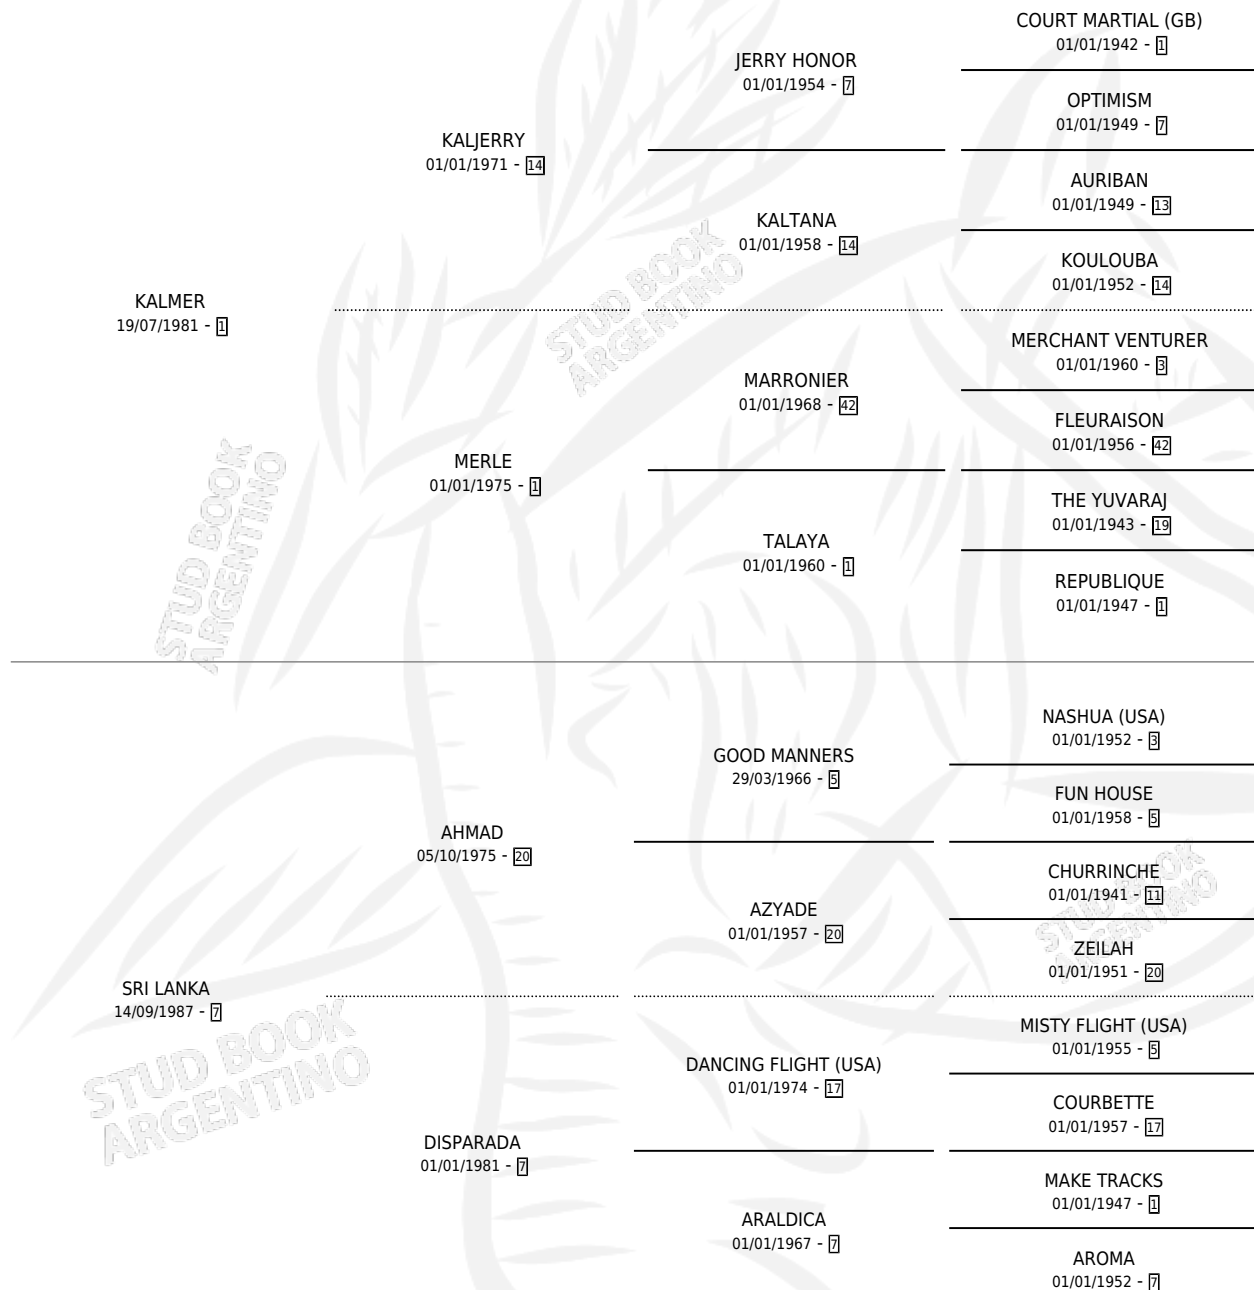

DON PANCHO

por KALMER y SRI LANKA por AHMAD

Argentina · Macho · Tordillo · SP · 14/08/1998
Familia 7 · Volumen 36

ESTADO

TIPIFICACIÓN SANGUÍNEA	✓
TIPIFICACIÓN POR ADN	X
PASAPORTE	X
IDENTIFICACIÓN POR MICROCHIP	X
REPRODUCTOR	X

Lugar de nacimiento: Aguas Buenas

Criador: Aguas Buenas

PEDIGREE

CAMPAÑA

Solo carreras oficiales de Argentina

POR EDAD

EDAD	CC	1°	2°	3°	4°	5°	NP	CLC	CLG	CLCG1	CLGG1	IMPORTE	GANANCIA / CC
3 AÑOS	2	0	0	0	0	0	2	0	0	0	0	\$0	\$0
TOTALES	2	0	0	0	0	0	2	0	0	0	0	\$0	\$0
%		0.0%	0.0%	0.0%	0.0%	0.0%	100%	0.0%	0.0%	0.0%	0.0%		