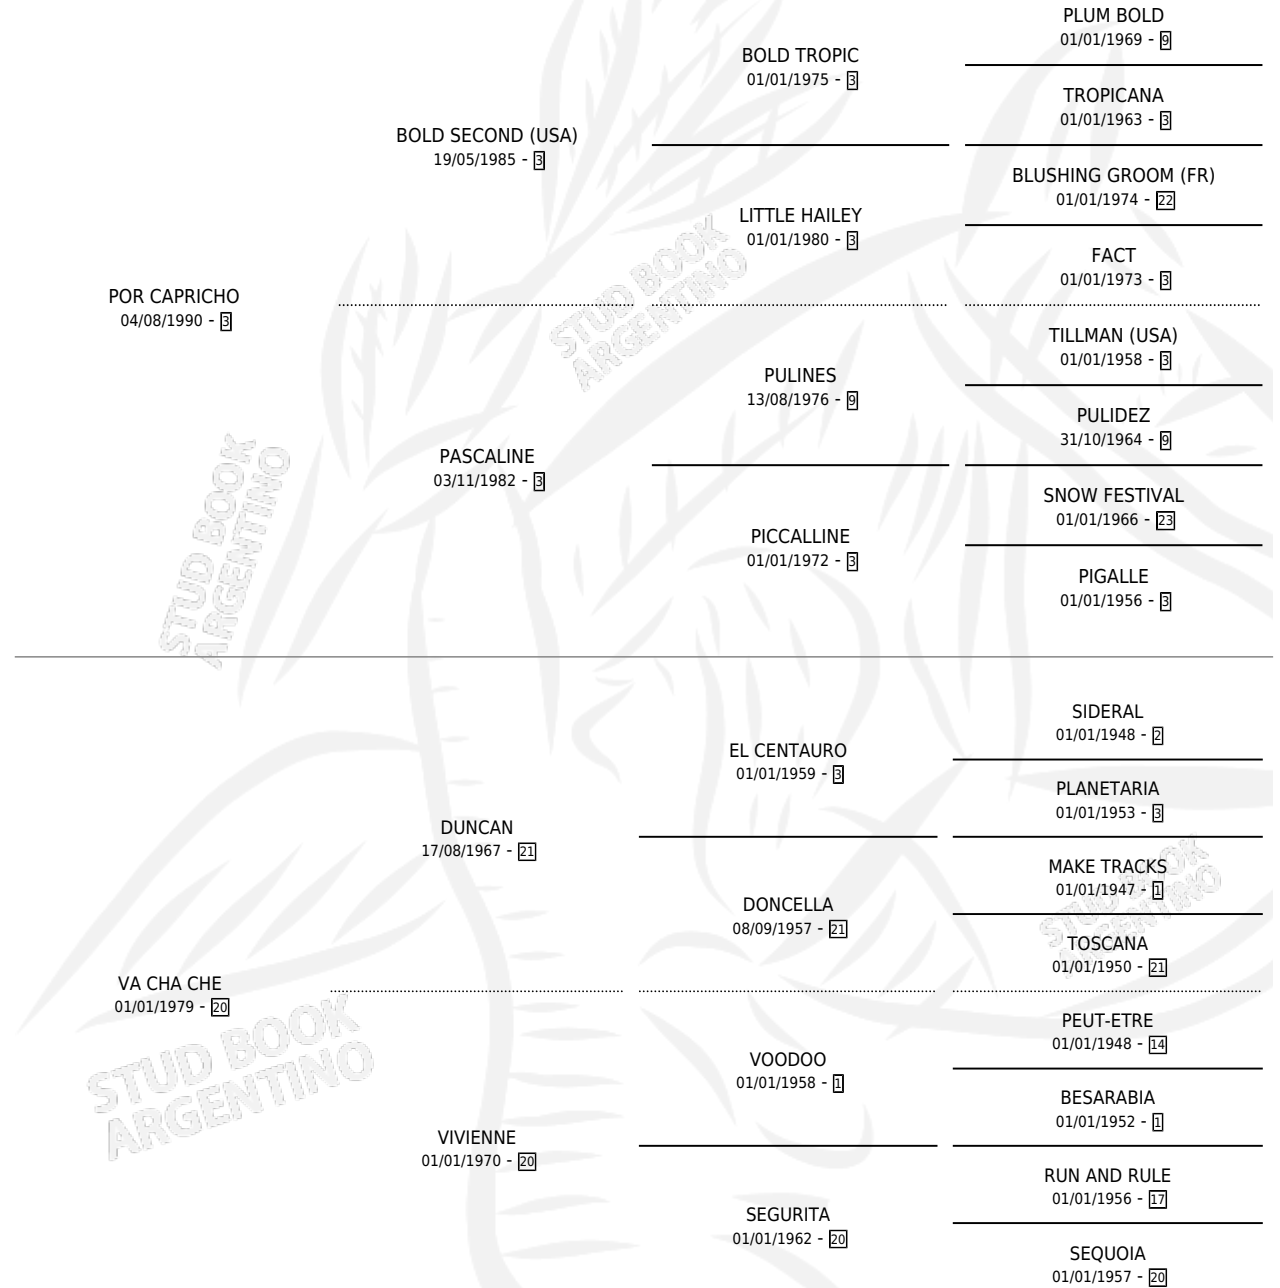

QUE CAPRICHOSA

por **POR CAPRICO** y **VA CHA CHE** por **DUNCAN**

Argentina · Hembra · Zaino Doradillo · SP · 29/07/1998
Familia 20-c · Volumen 36

ESTADO

TIPIFICACIÓN SANGUÍNEA	✓
TIPIFICACIÓN POR ADN	✓
PASAPORTE	X
IDENTIFICACIÓN POR MICROCHIP	X
REPRODUCTOR	✓

Lugar de nacimiento: La Rubeta

Criador: La Rubeta

~

HIJOS

	MACHOS	HEMBRAS
6 NACIERON	4	2
4 CORRIERON	3	1
2 GANARON	2	0
0 GANADORES CL	0 GANADORES GR	0 GANADORES G1

PEDIGREE