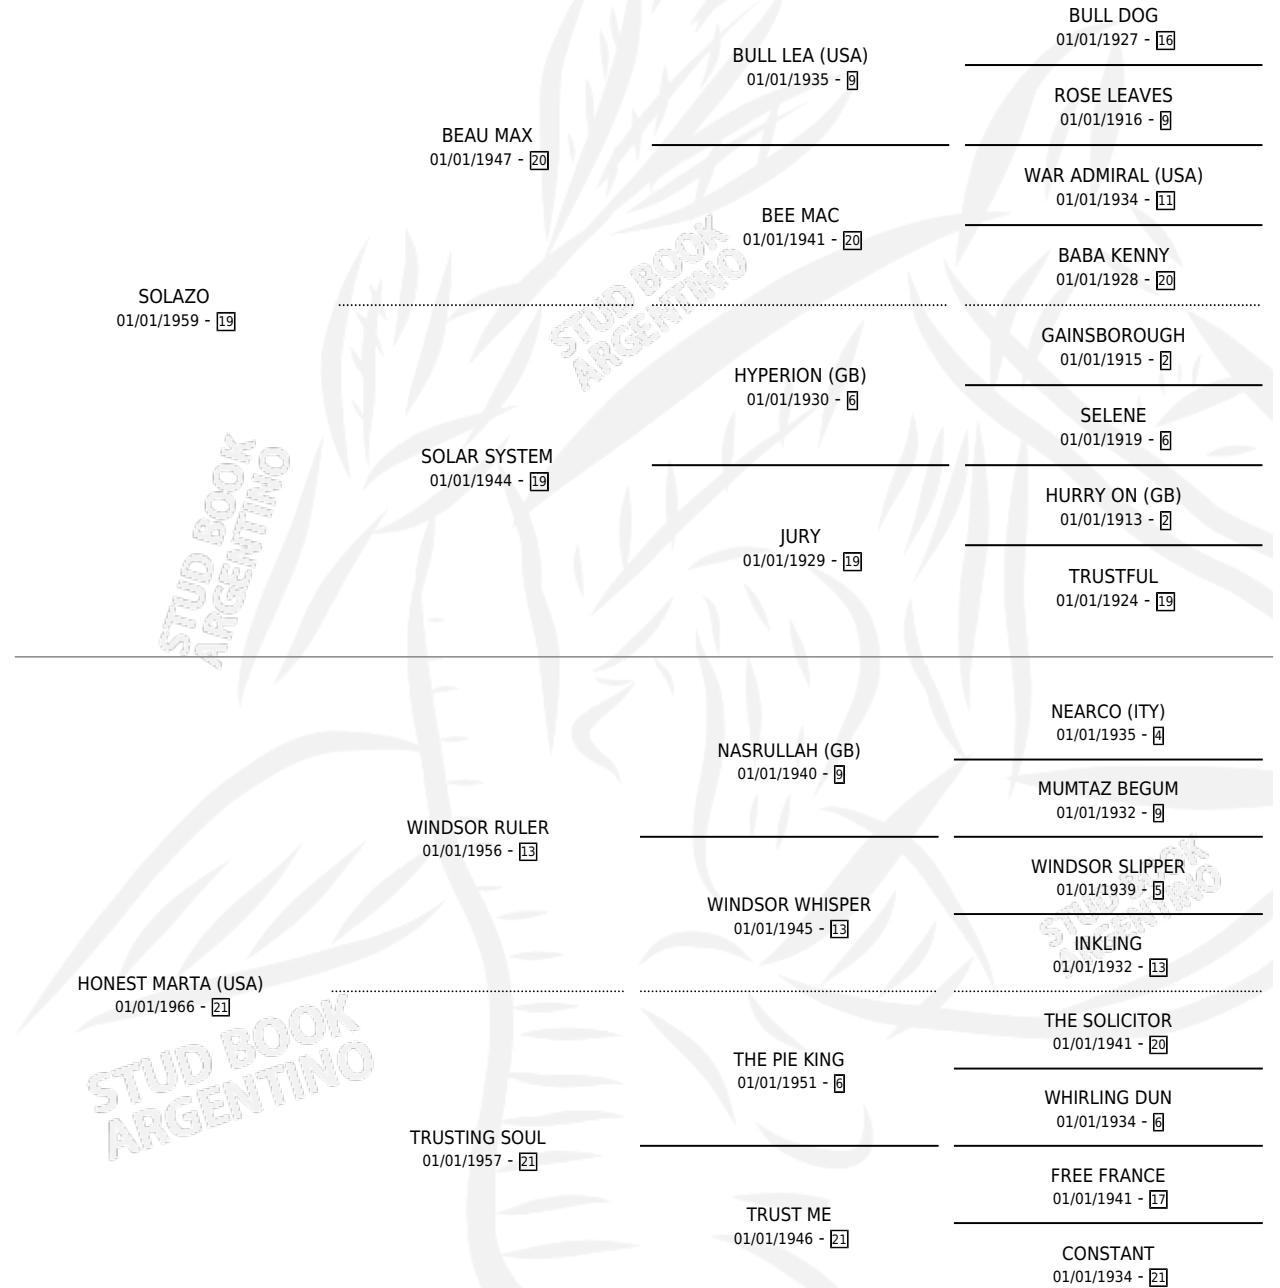

HONEST SUN

por SOLAZO y HONEST MARTA (USA) por WINDSOR RULER

Argentina · Hembra · Zaino · SP · 01/01/1973
Familia 21-a · Volumen 28

ESTADO

TIPIFICACIÓN SANGUÍNEA	X
TIPIFICACIÓN POR ADN	X
PASAPORTE	X
IDENTIFICACIÓN POR MICROCHIP	X
REPRODUCTOR	✓

Lugar de nacimiento: Campo particular

Criador: Asociacion Cooperativa De Criadores De Caballos De Carrera

HIJOS

	MACHOS	HEMBRAS
5 NACIERON	3	2
2 CORRIERON	2	0
2 GANARON	2	0
0 GANADORES CL	0 GANADORES GR	0 GANADORES G1

PEDIGREE