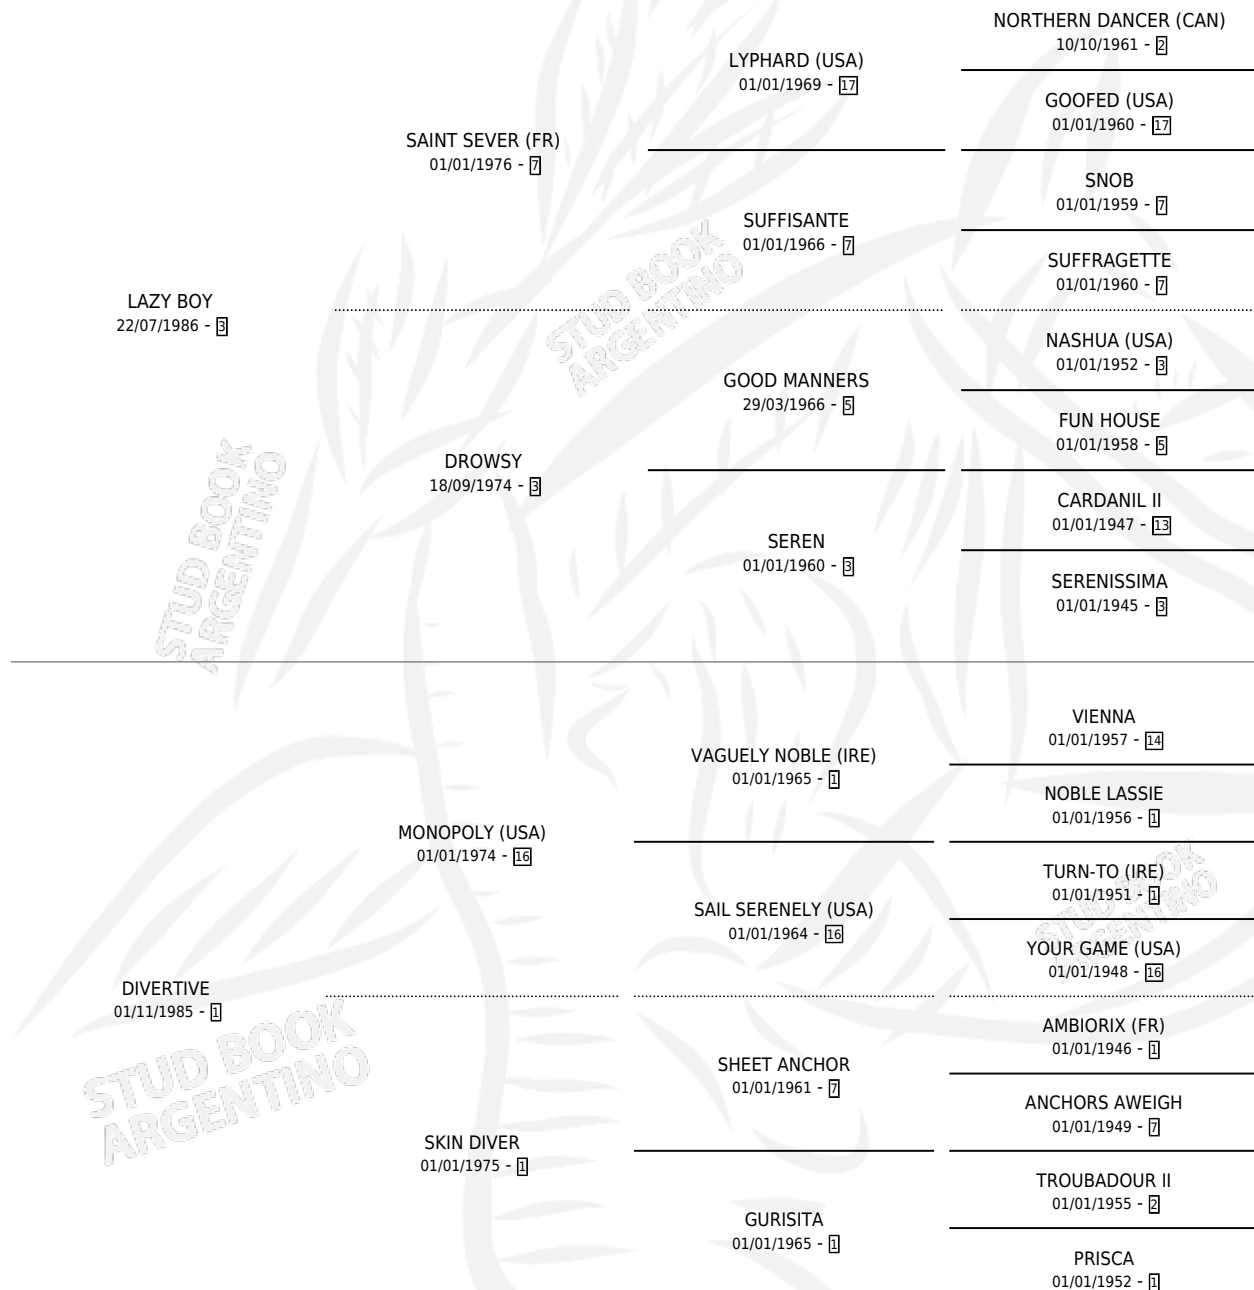

Lugar de nacimiento: La Magdalena

Criador: Sin dato

~

HIJOS

	MACHOS	HEMBRAS
6 NACIERON	3	3
5 CORRIERON	3	2
3 GANARON	3	0
0 GANADORES CL	0 GANADORES GR	0 GANADORES G1

PEDIGREE

CAMPAÑA

Solo carreras oficiales de Argentina

Ganadora de 6 carreras en San Isidro y Palermo debutando - \$51,699, a los 3,4,5 y 6 años, incluso 2da España **[L]**, Manzanera (H) y Enero (C), 3ra Loteria Nacional **[G3]**, Rep. de Panama **[G3]** y Olegario (H), 4ta General Alvear **[G3]** y Boneteero (H).