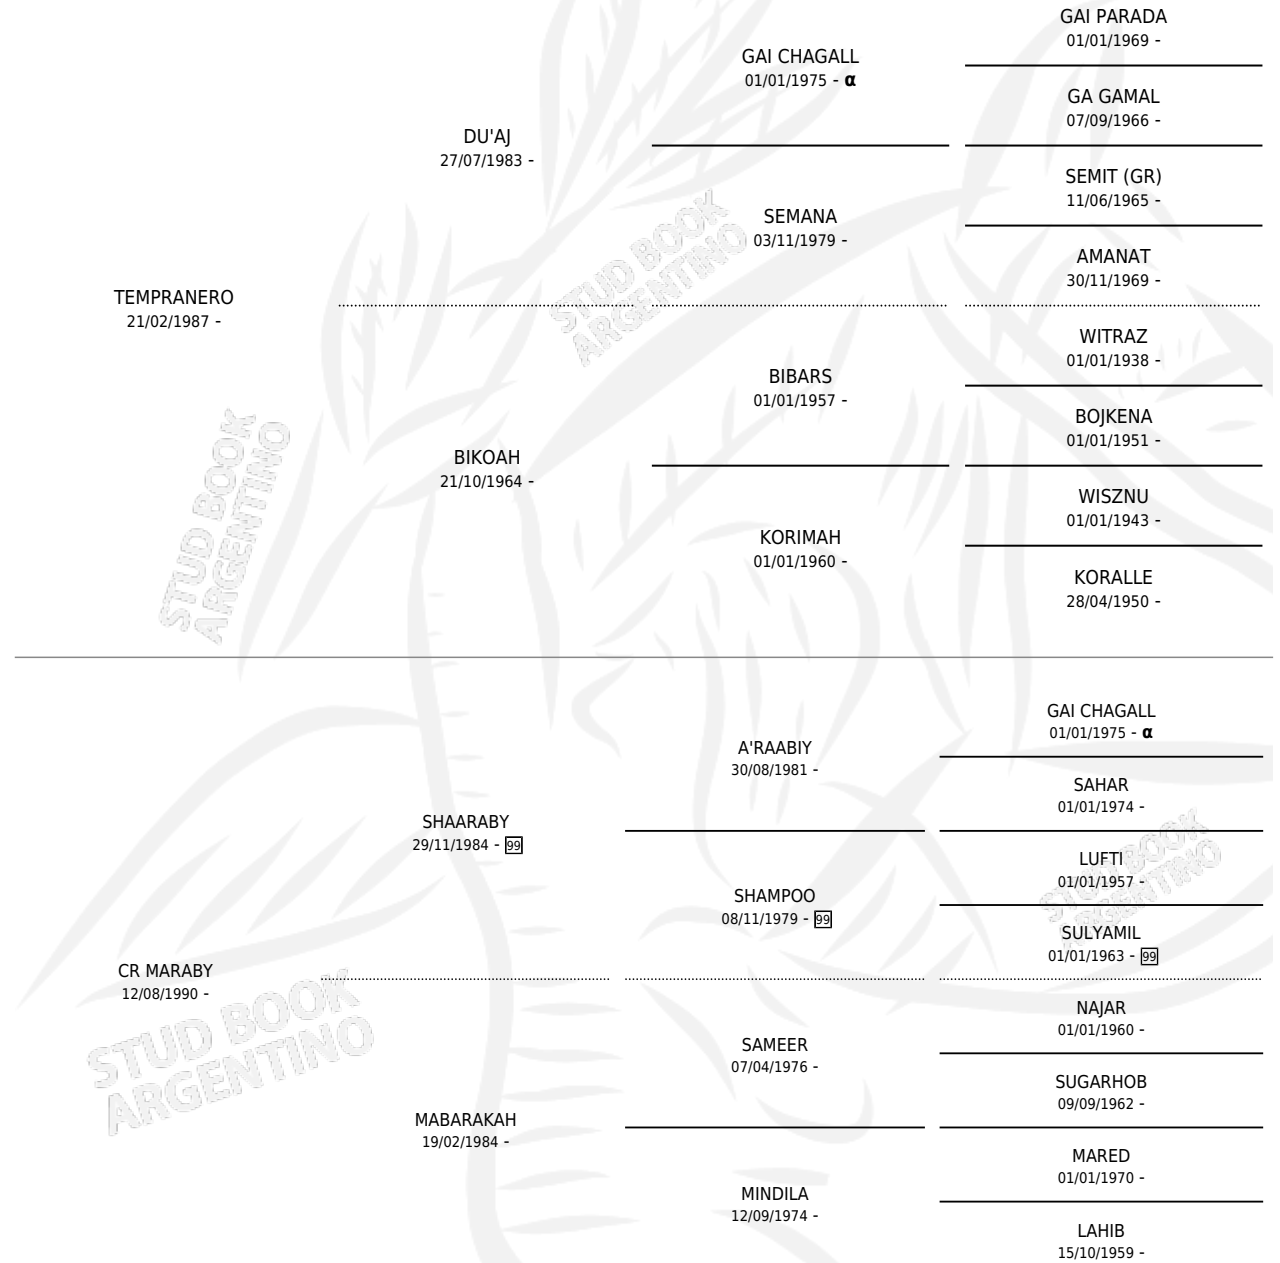

CAL TEMAR

por TEMPRANERO y CR MARABY por SHAARABY

Argentina · Macho · Tordillo · AP · 11/08/1998
Familia · Volumen 36

ESTADO

TIPIFICACIÓN SANGUÍNEA	✓
TIPIFICACIÓN POR ADN	X
PASAPORTE	X
IDENTIFICACIÓN POR MICROCHIP	X
REPRODUCTOR	X

Lugar de nacimiento: Cal Ramon
Criador: Serra Gerardo Francisco Juan

PEDIGREE

INBREEDING : α

CAL TEMAR

Datos oficiales del Stud Book Argentino

Documento generado el 08/05/2026

studbook.org.ar