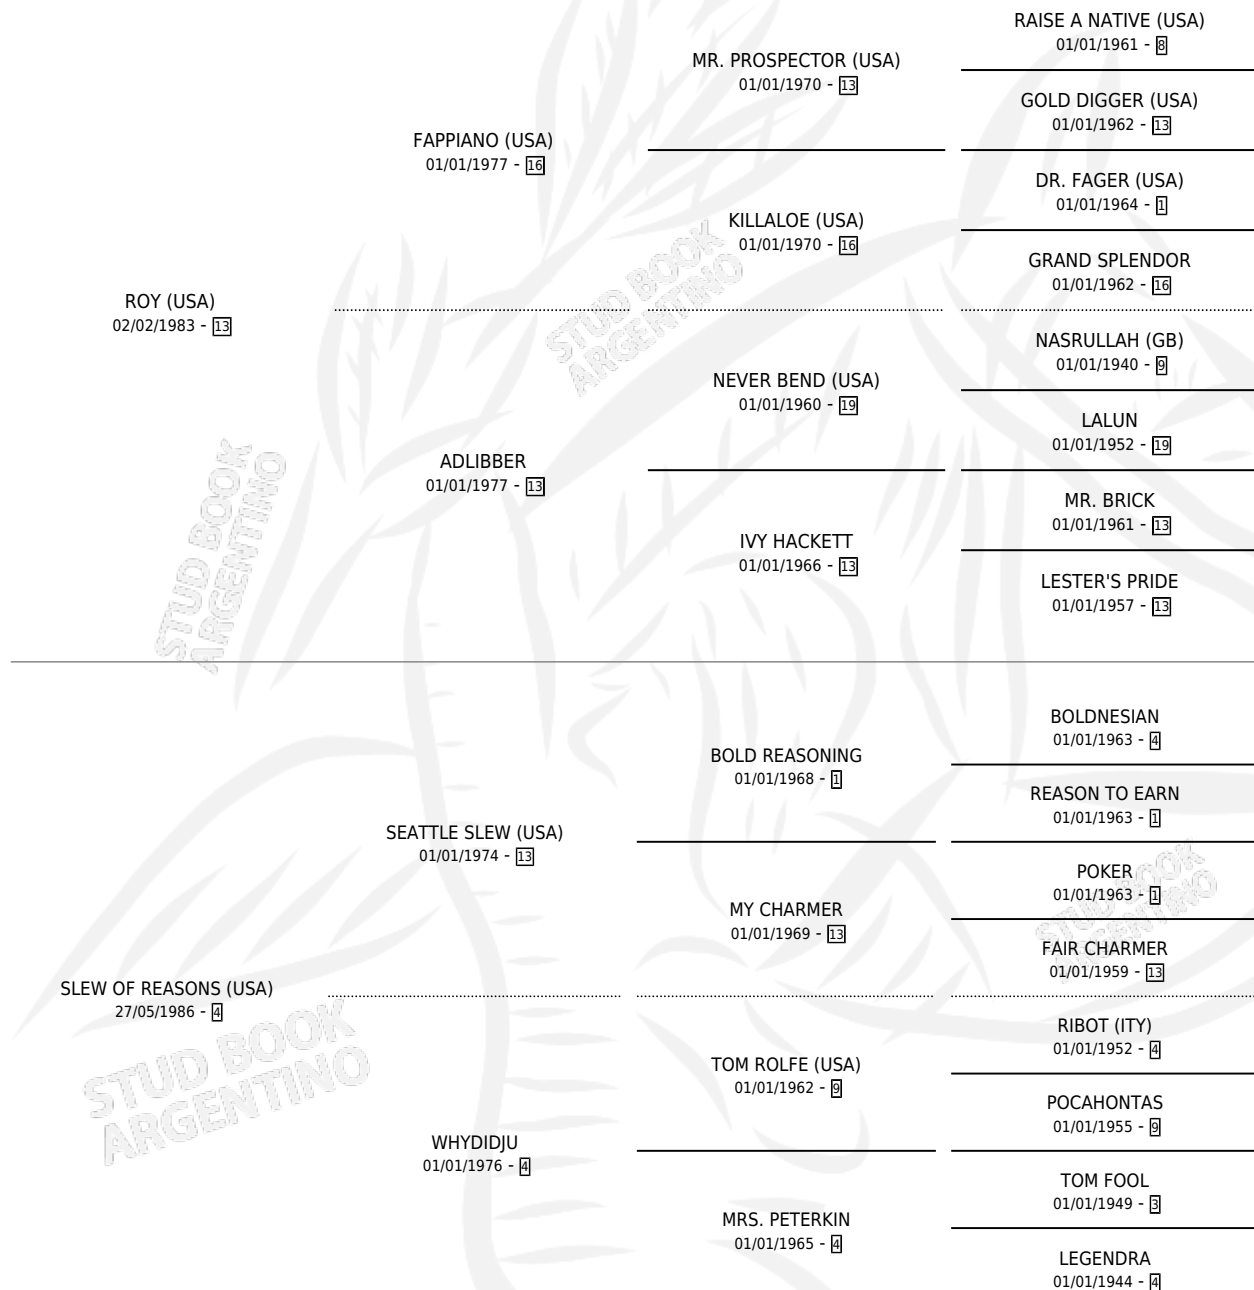

SLY

por **ROY (USA)** y **SLEW OF REASONS (USA)** por **SEATTLE SLEW (USA)**

Argentina · Macho · Zaino · SP · 11/08/1998
Familia 4-r · Volumen 36

ESTADO

TIPIFICACIÓN SANGUÍNEA	✓
TIPIFICACIÓN POR ADN	✓
PASAPORTE	X
IDENTIFICACIÓN POR MICROCHIP	X
REPRODUCTOR	✓

Lugar de nacimiento: Vacacion
Criador: Vacacion

~

HIJOS

	MACHOS	HEMBRAS
64 NACIERON	30	34
38 CORRIERON	15	23
30 GANARON	12	18
3 GANADORES CL	1 GANADORES GR	0 GANADORES G1

PEDIGREE

CAMPAÑA

Solo carreras oficiales de Argentina