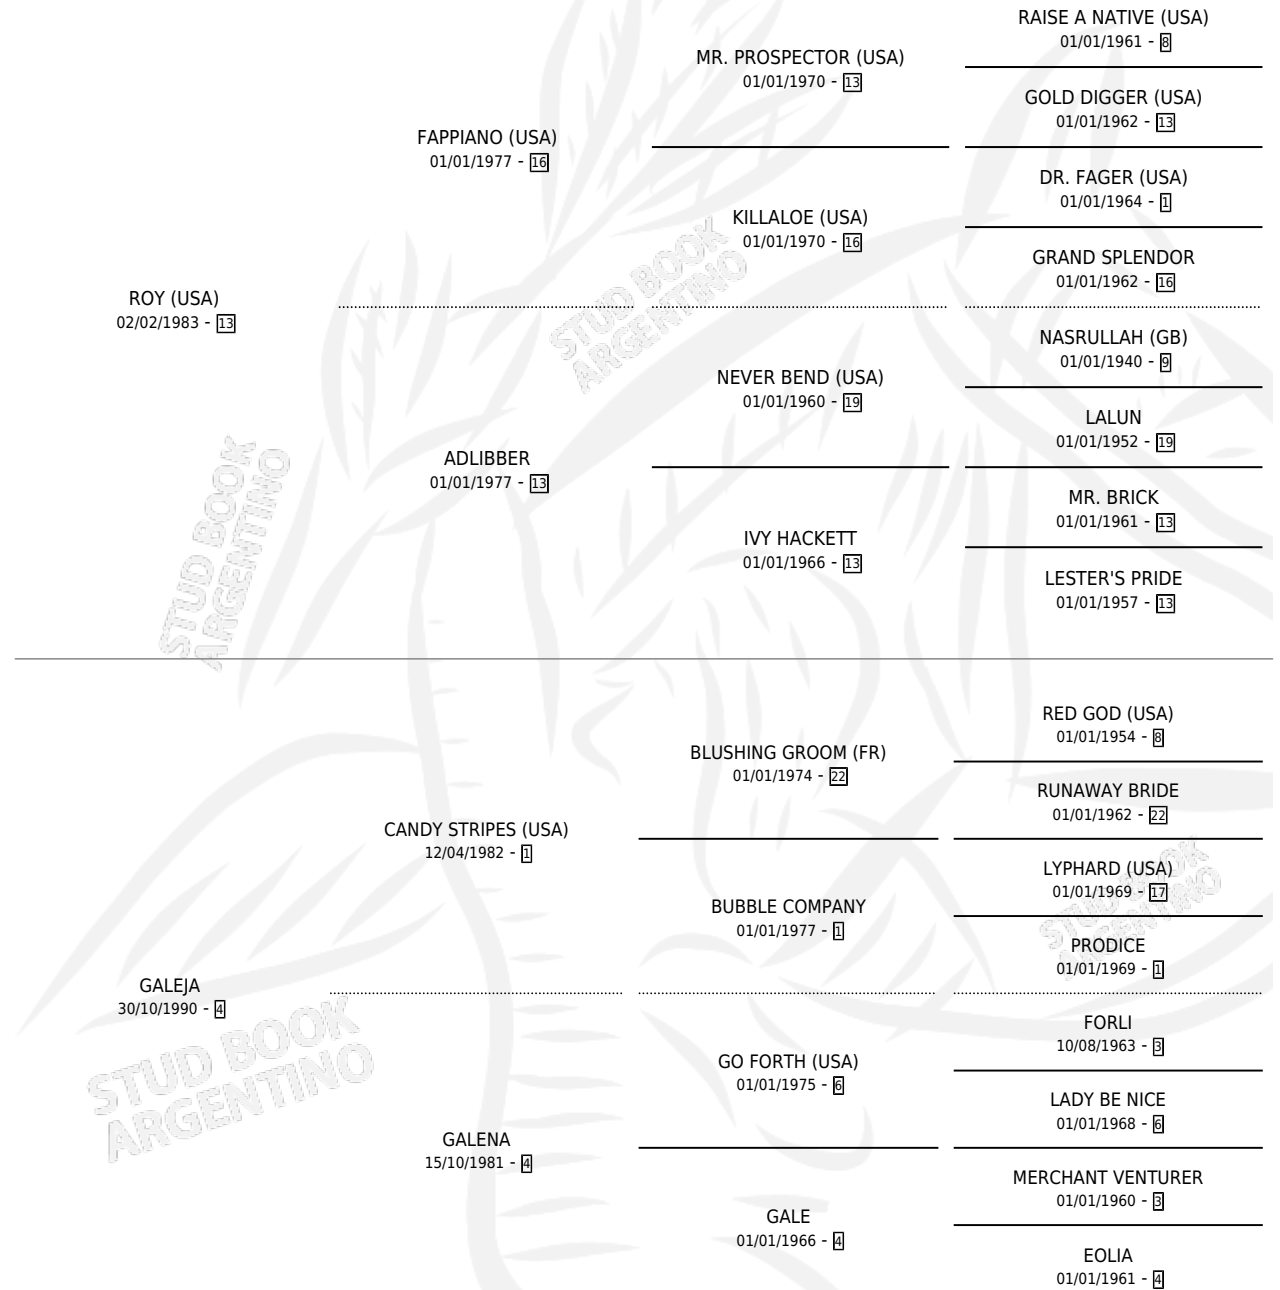

GALICO

por ROY (USA) y GALEJA por CANDY STRIPES (USA)

Argentina · Macho · Alazan · SP · 17/08/1998
Familia 4-k · Volumen 36

ESTADO

TIPIFICACIÓN SANGUÍNEA	✓
TIPIFICACIÓN POR ADN	X
PASAPORTE	X
IDENTIFICACIÓN POR MICROCHIP	X
REPRODUCTOR	X

Lugar de nacimiento: Vacacion

Criador: Vacacion

PEDIGREE

EXPORTACIÓN / IMPORTACIÓN

FECHA	MOVIMIENTO	PAÍS
23/11/2000	EXPORTADO	HONG KONG

GALICO

Datos oficiales del Stud Book Argentino

Documento generado el 27/04/2026