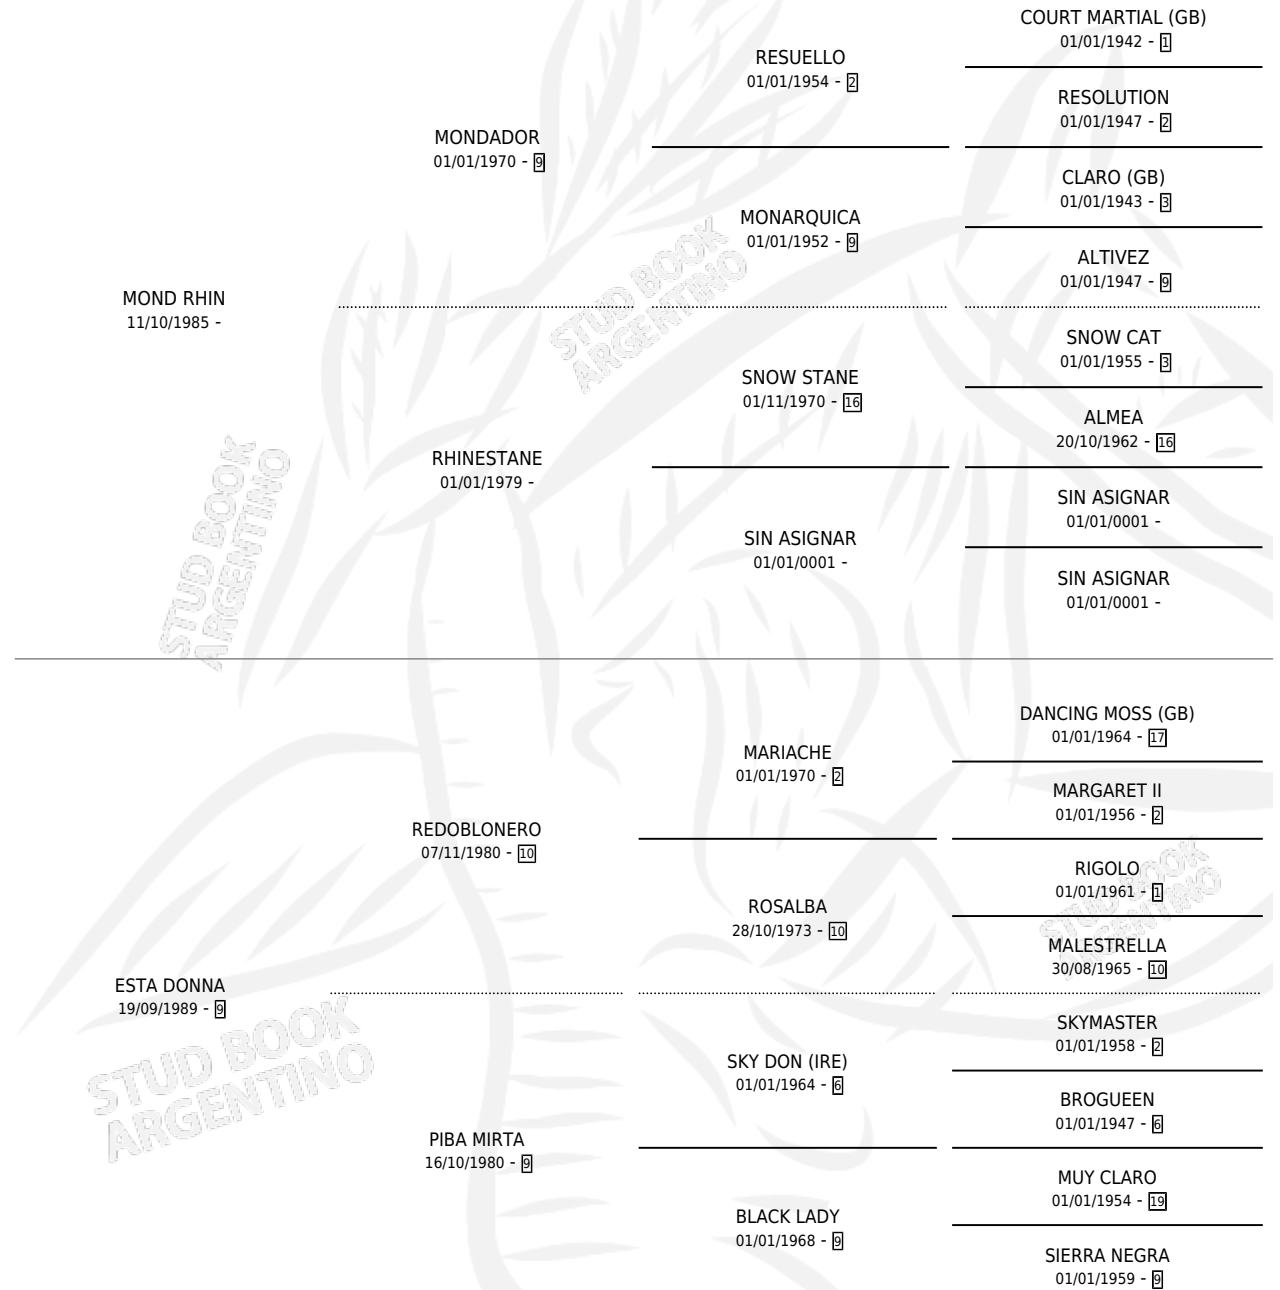

ESTA DOÑA

por **MOND RHIN** y **ESTA DONNA** por **REDOBLONERO**

Argentina · Hembra · Zaino · SP · 05/08/1998
Familia 9-g · Volumen 36

ESTADO

| | |
|------------------------------|---|
| TIPIFICACIÓN SANGUÍNEA | ✓ |
| TIPIFICACIÓN POR ADN | ✓ |
| PASAPORTE | X |
| IDENTIFICACIÓN POR MICROCHIP | X |
| REPRODUCTOR | ✓ |

Lugar de nacimiento: El Federal
Criador: Elescano Domingo Eulogio

~

HIJOS

| | MACHOS | HEMBRAS |
|-----------------|--------|---------|
| 1 NACIERON | 0 | 1 |
| SIN ACTUACIONES | | |

PEDIGREE

S

mientos 1 / Efectividad 20.00%