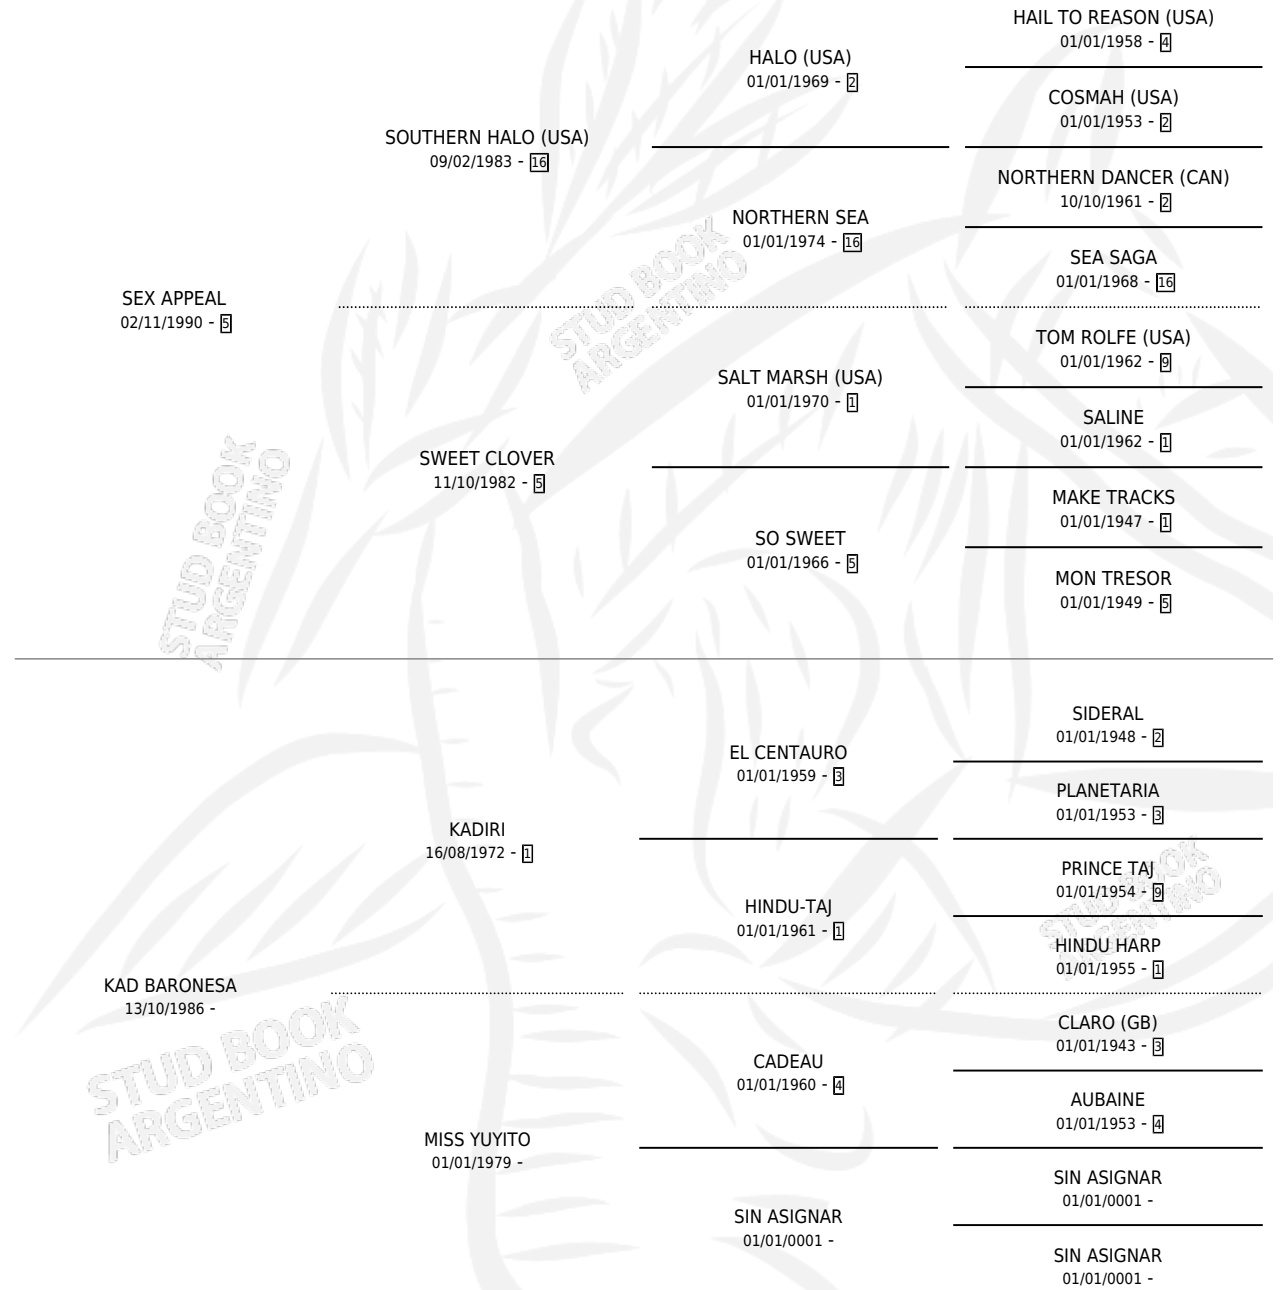

BARONESA HALO

por **SEX APPEAL** y **KAD BARONESA** por **KADIRI**

Argentina · Hembra · Zaino · SP · 29/07/1998
Familia · Volumen 36

ESTADO

TIPIFICACIÓN SANGUÍNEA	X
TIPIFICACIÓN POR ADN	X
PASAPORTE	X
IDENTIFICACIÓN POR MICROCHIP	X
REPRODUCTOR	X

Lugar de nacimiento: Cariloo

Criador: Sin dato

PEDIGREE

BARONESA HALO

Datos oficiales del Stud Book Argentino

Documento generado el 11/05/2026

studbook.org.ar