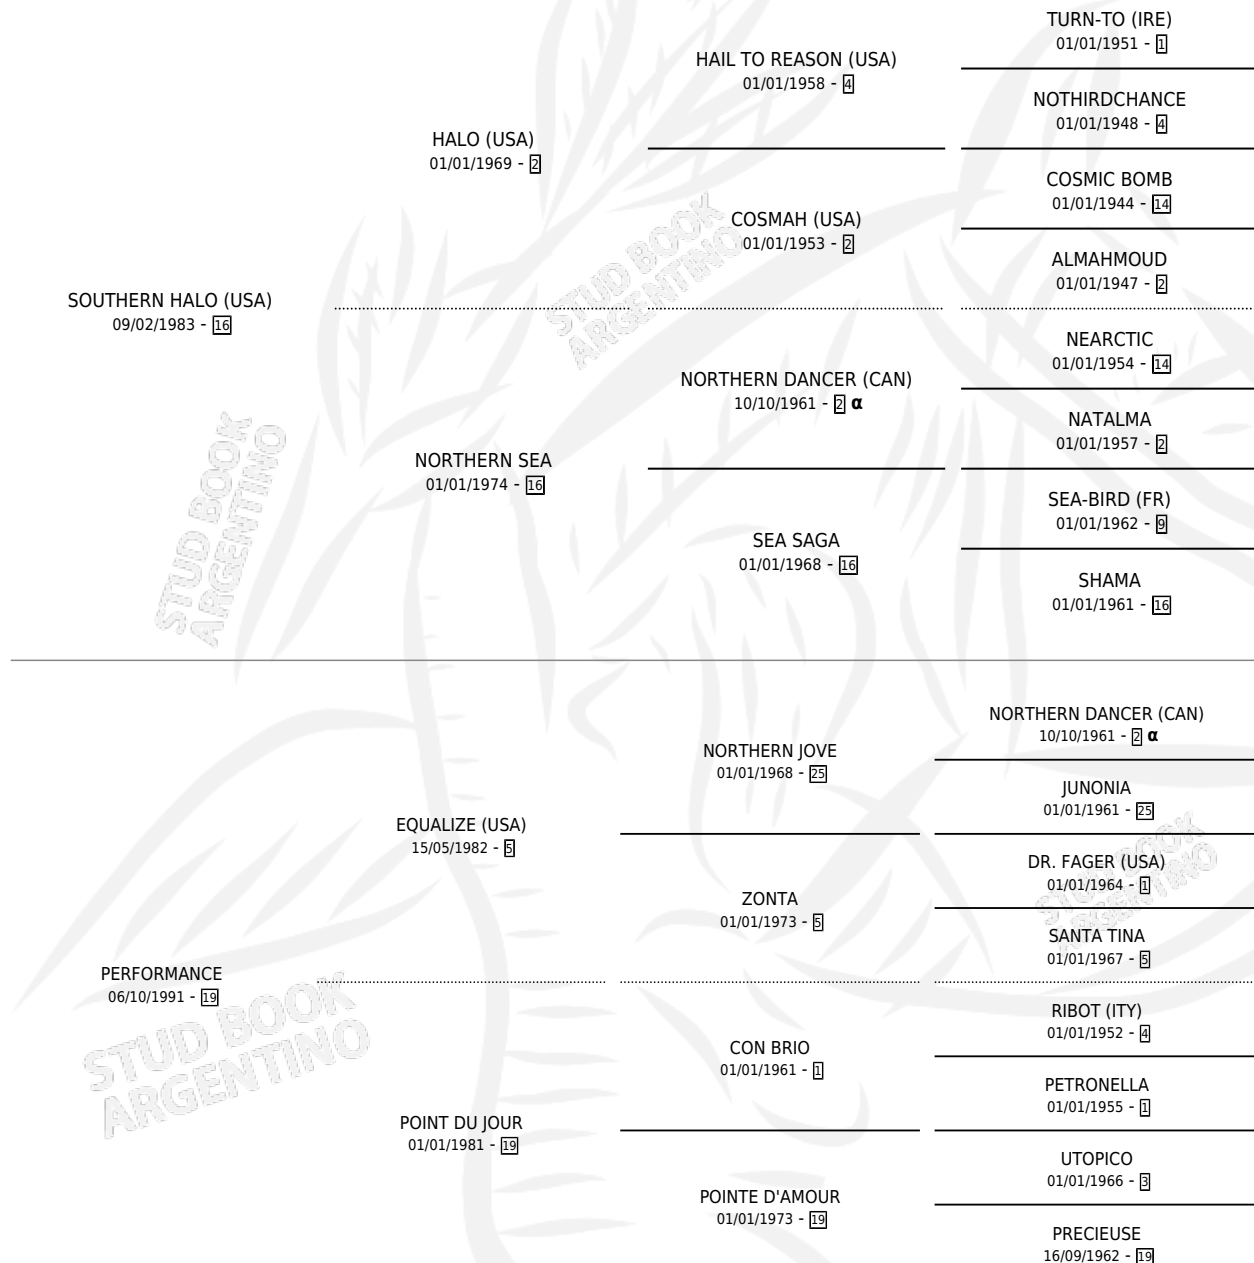

PERPETUADA

por **SOUTHERN HALO (USA)** y **PERFORMANCE** por **EQUALIZE (USA)**

Argentina · Hembra · Alazan Tostado · SP · 20/07/1998
Familia 19-c · Volumen 36

ESTADO

TIPIFICACIÓN SANGUÍNEA	✓
TIPIFICACIÓN POR ADN	✓
PASAPORTE	X
IDENTIFICACIÓN POR MICROCHIP	X
REPRODUCTOR	✓

Lugar de nacimiento: La Quebrada
Criador: La Quebrada

~

HIJOS

	MACHOS	HEMBRAS
4 NACIERON	1	3
3 CORRIERON	1	2
2 GANARON	1	1

0	0	0
GANADORES CL	GANADORES GR	GANADORES G1

PEDIGREE

INBREEDING : α

CAMPAÑA

Solo carreras oficiales de Argentina

POR EDAD

EDAD	CC	1°	2°	3°	4°	5°	NP	CLC	CLG	CLCG1	CLGG1	IMPORTE	GANANCIA / CC
3 AÑOS	4	1	1	0	0	1	1	0	0	0	0	\$6,325	\$1,581
TOTALES	4	1	1	0	0	1	1	0	0	0	0	\$6,325	\$1,581
%		25.0%	25.0%	0.0%	0.0%	25.0%	25.0%	0.0%	0.0%	0.0%	0.0%		