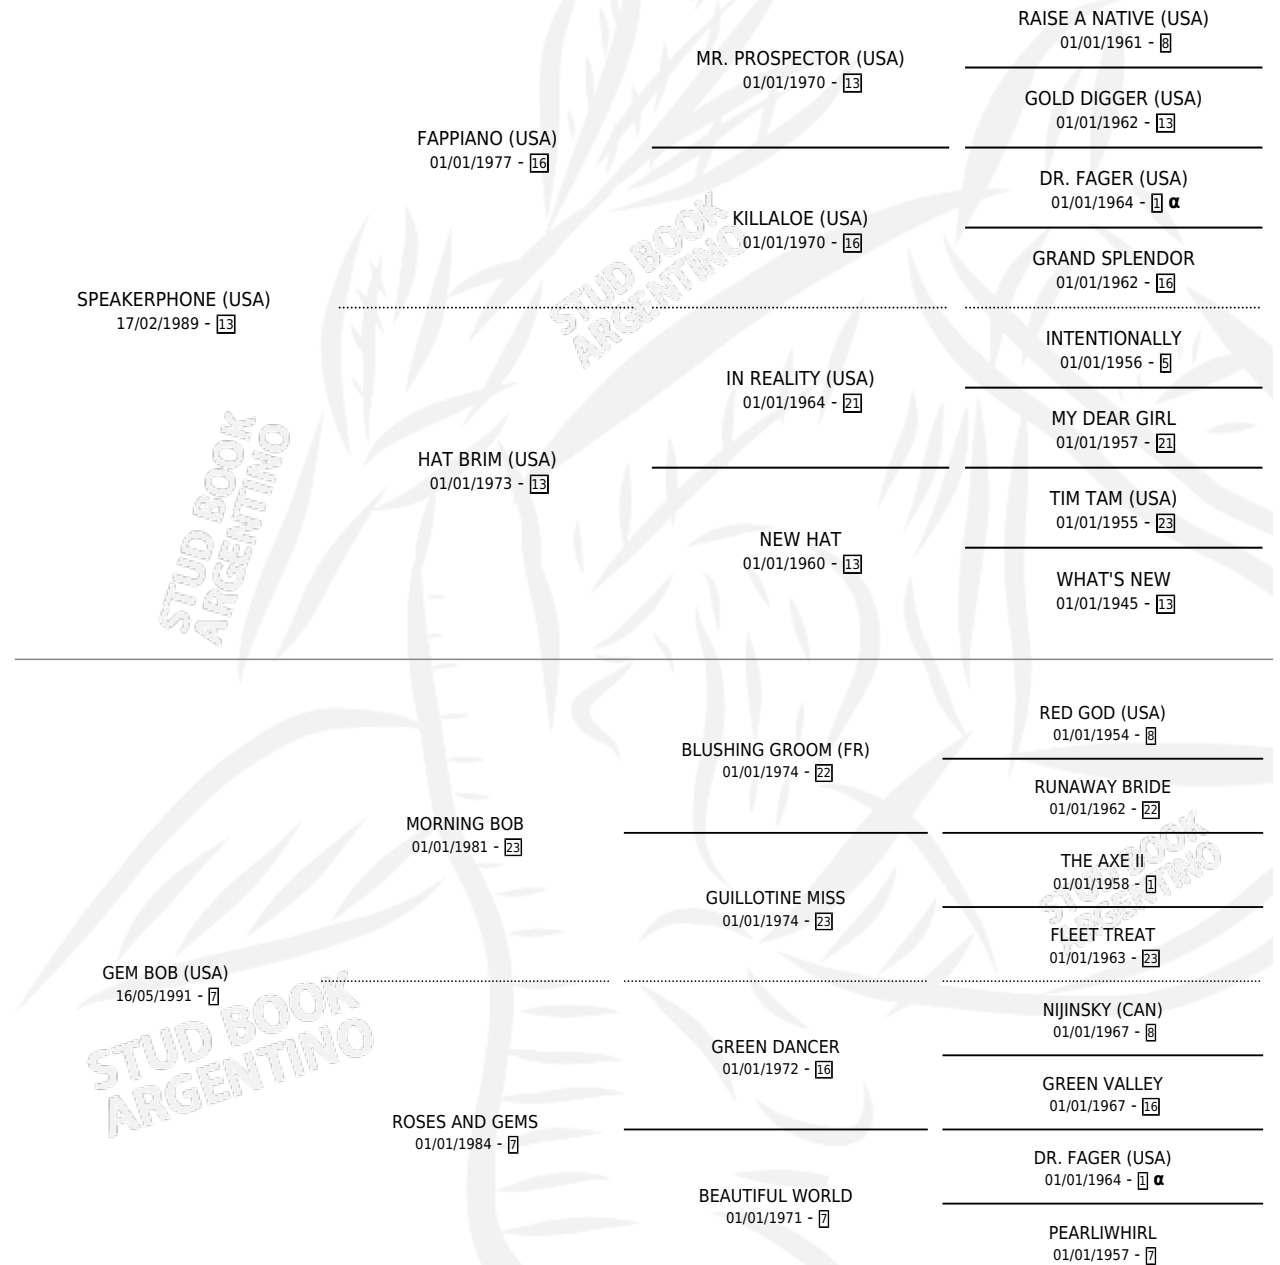

GEM PHONE

por **SPEAKERPHONE (USA)** y **GEM BOB (USA)** por **MORNING BOB**

Argentina · Hembra · Zaino Doradillo · SP · 02/08/1998
Familia 7-c · Volumen 36

ESTADO

TIPIFICACIÓN SANGUÍNEA	✓
TIPIFICACIÓN POR ADN	✓
PASAPORTE	X
IDENTIFICACIÓN POR MICROCHIP	X
REPRODUCTOR	✓

Lugar de nacimiento: De La Pomme

Criador: De La Pomme

~

HIJOS

	MACHOS	HEMBRAS
6 NACIERON	4	2
1 CORRIERON	1	0

SIN ACTUACIONES

PEDIGREE

INBREEDING : α