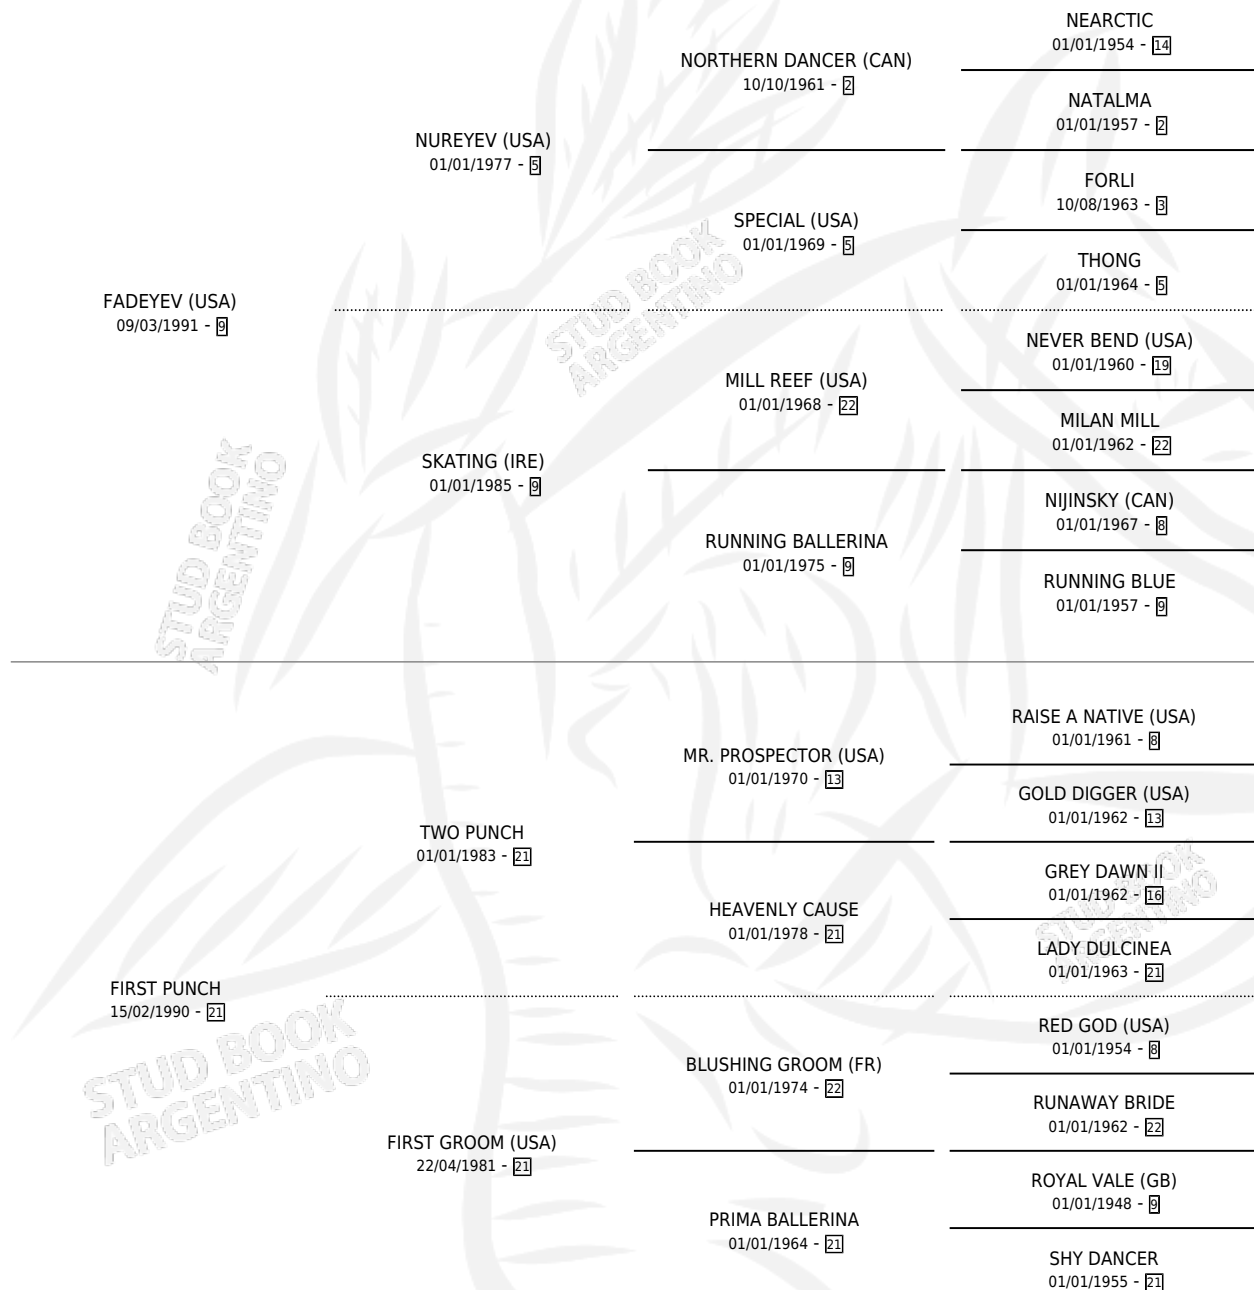

PUNCH FAD

por FADEYEV (USA) y FIRST PUNCH por TWO PUNCH

Argentina · Macho · Tordillo · SP · 17/08/1998
Familia 21-a · Volumen 36

ESTADO

TIPIFICACIÓN SANGUÍNEA	✓
TIPIFICACIÓN POR ADN	X
PASAPORTE	X
IDENTIFICACIÓN POR MICROCHIP	X
REPRODUCTOR	X

Lugar de nacimiento: De La Pomme

Criador: De La Pomme

PEDIGREE

CAMPAÑA

Solo carreras oficiales de Argentina

POR EDAD

EDAD	CC	1°	2°	3°	4°	5°	NP	CLC	CLG	CLCG1	CLGG1	IMPORTE	GANANCIA / CC
3 AÑOS	5	0	0	0	0	0	5	0	0	0	0	\$0	\$0
TOTALES	5	0	0	0	0	0	5	0	0	0	0	\$0	\$0
%		0.0%	0.0%	0.0%	0.0%	0.0%	100%	0.0%	0.0%	0.0%	0.0%		