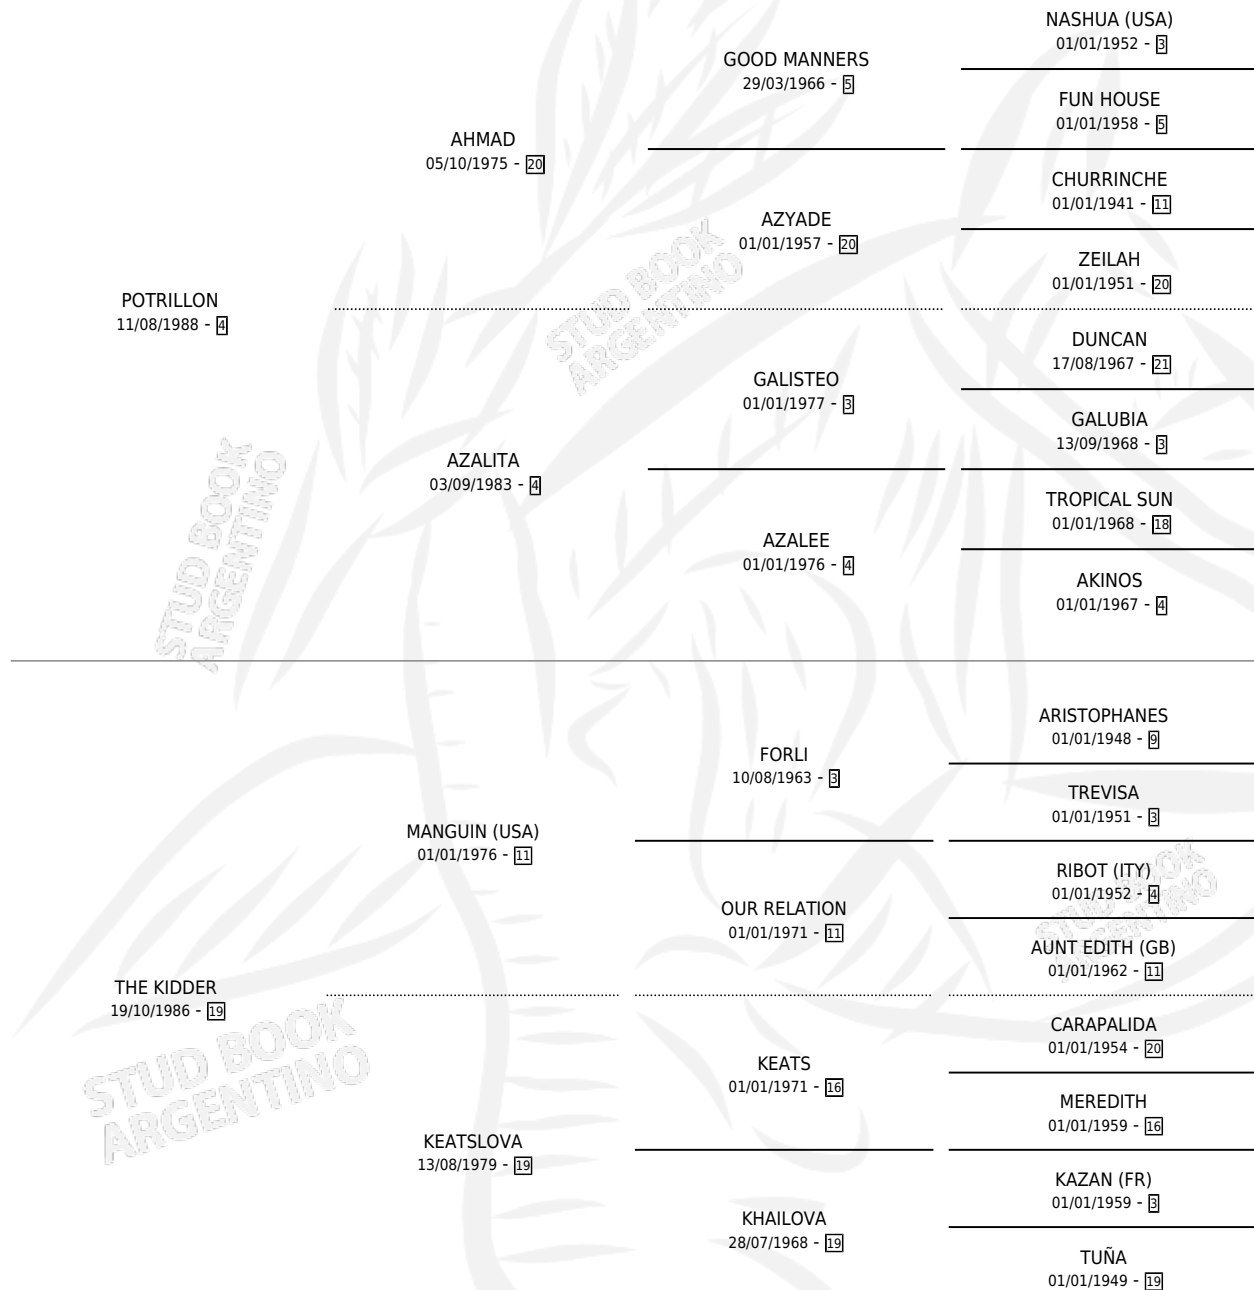

POTRO KIDDER

por **POTRILLON** y **THE KIDDER** por **MANGUIN (USA)**

Argentina · Macho · Zaino · SP · 12/08/1998
Familia 19 · Volumen 36

ESTADO

TIPIFICACIÓN SANGUÍNEA	✓
TIPIFICACIÓN POR ADN	X
PASAPORTE	X
IDENTIFICACIÓN POR MICROCHIP	X
REPRODUCTOR	X

Lugar de nacimiento: La Madrugada

Criador: La Madrugada

PEDIGREE

POTRO KIDDER

Datos oficiales del Stud Book Argentino

Documento generado el 02/05/2026

studbook.org.ar