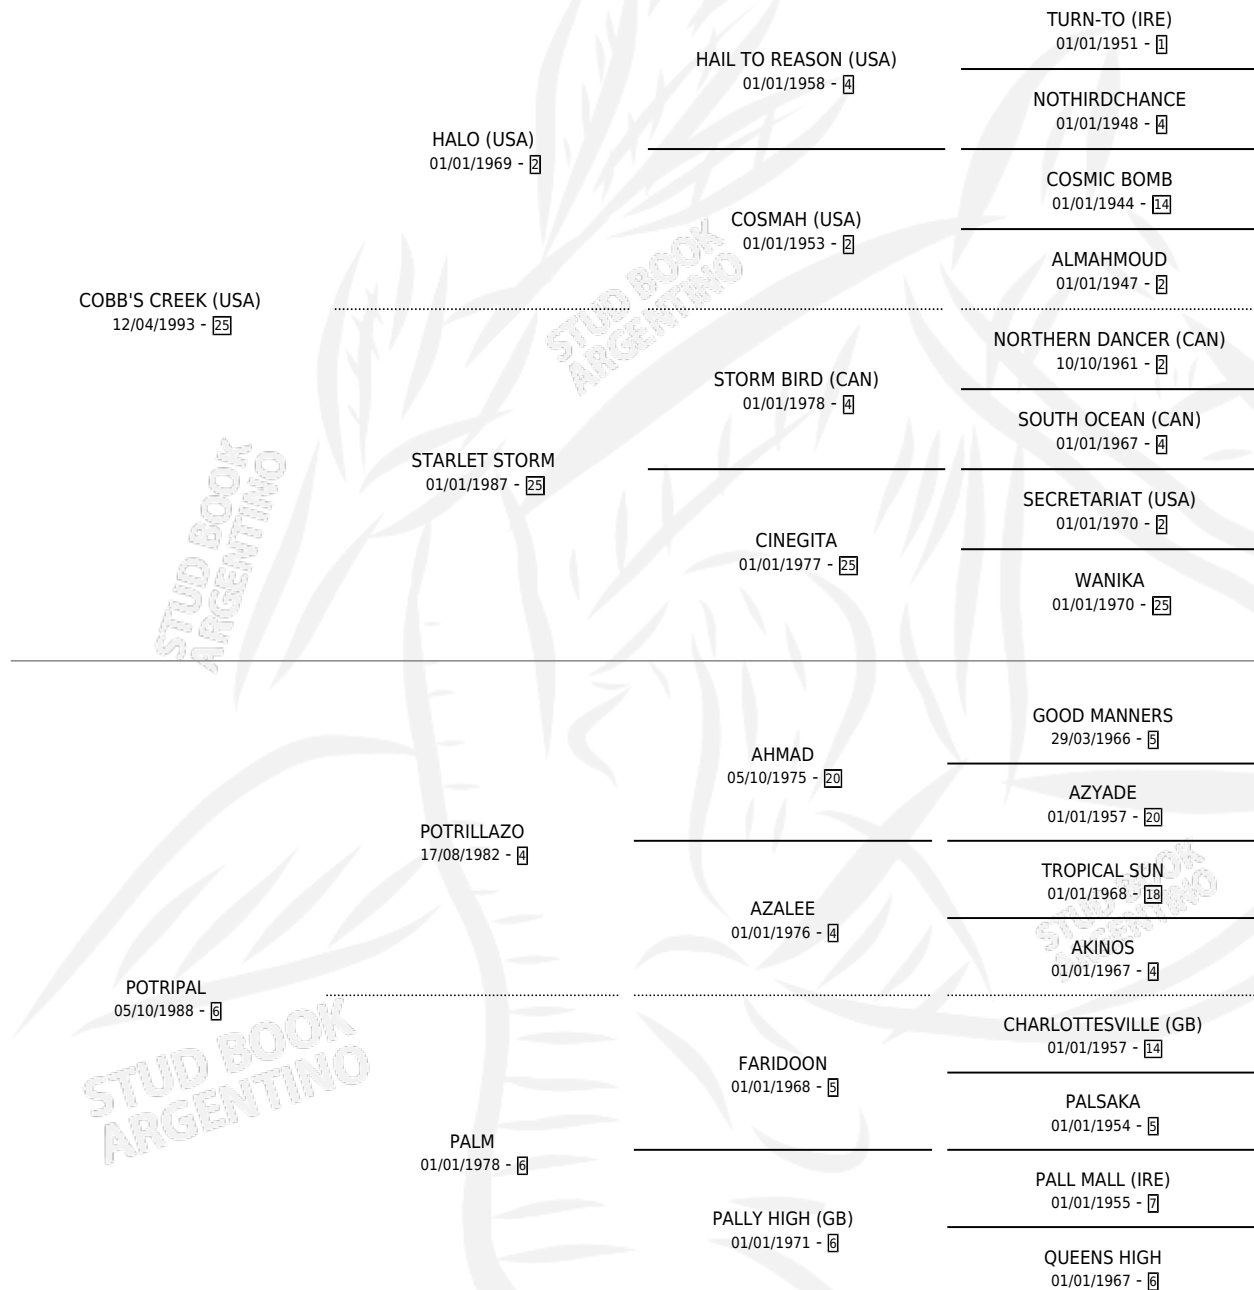

INDIO COSMICO

por COBB'S CREEK (USA) y POTRIPAL por POTRILAZO

Argentina · Macho · Zaino · SP · 09/08/1998
Familia 6-e · Volumen 36

ESTADO

TIPIFICACIÓN SANGUÍNEA	✓
TIPIFICACIÓN POR ADN	X
PASAPORTE	X
IDENTIFICACIÓN POR MICROCHIP	X
REPRODUCTOR	X

Lugar de nacimiento: La Madrugada

Criador: La Madrugada

PEDIGREE