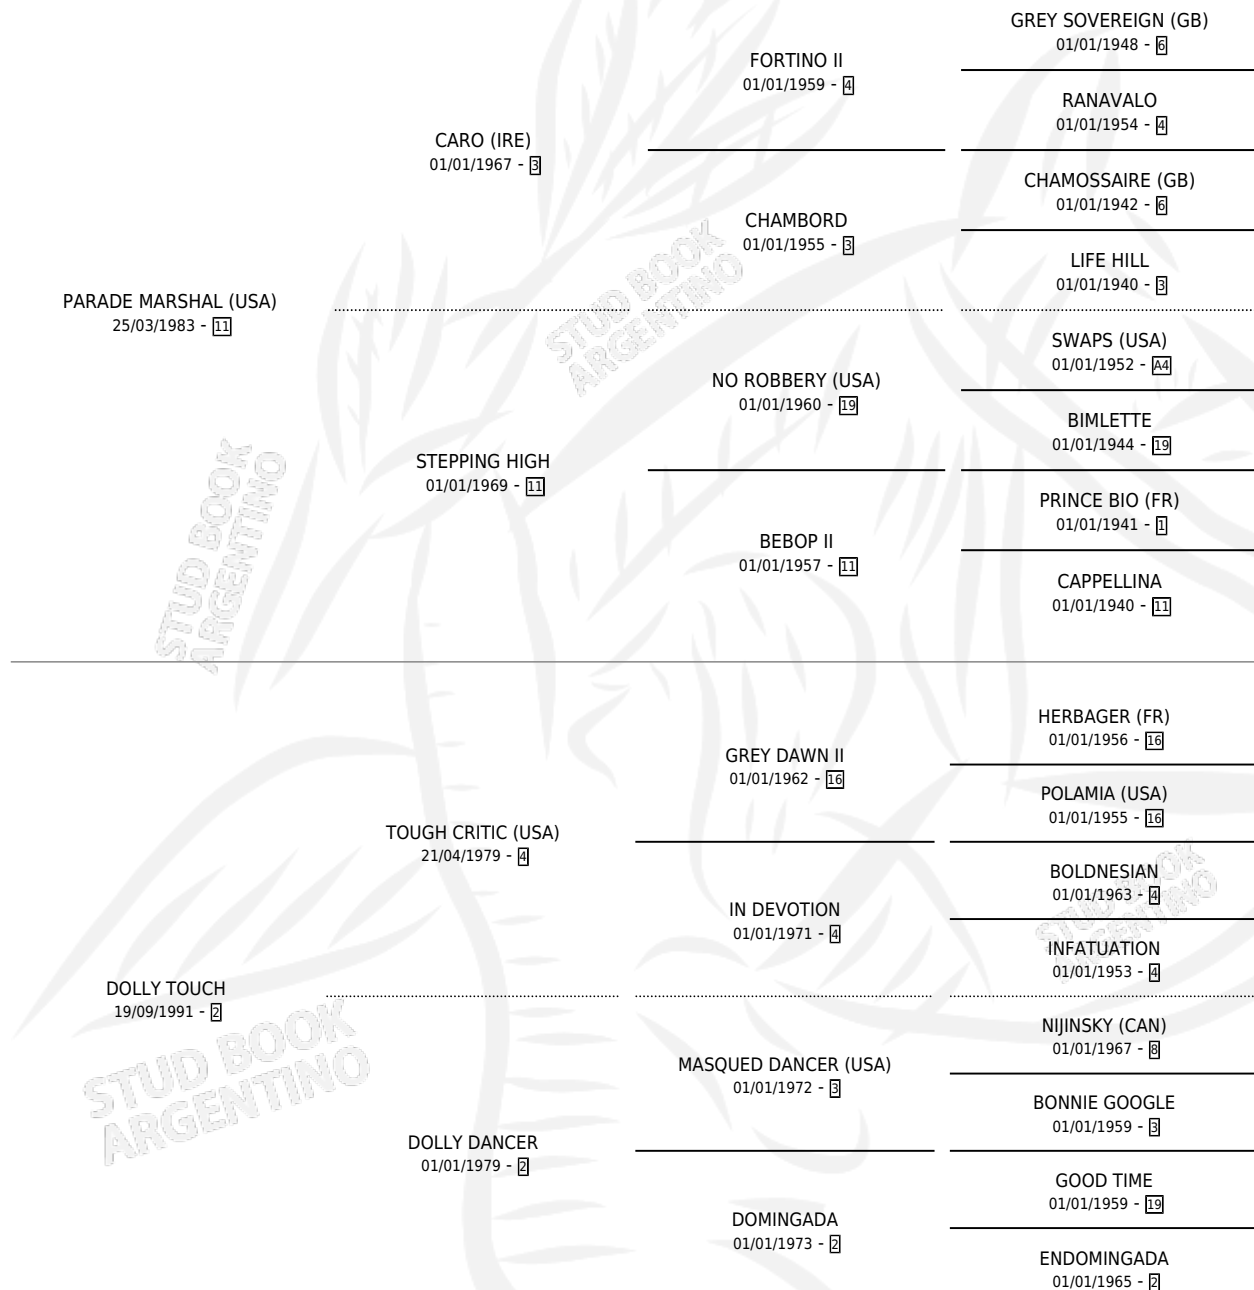

TOUCH PARADE

por **PARADE MARSHAL (USA)** y **DOLLY TOUCH** por **TOUGH CRITIC (USA)**

Argentina · Hembra · Zaino · SP · 04/08/1998
Familia 2-e · Volumen 36

ESTADO

TIPIFICACIÓN SANGUÍNEA	✓
TIPIFICACIÓN POR ADN	✓
PASAPORTE	X
IDENTIFICACIÓN POR MICROCHIP	X
REPRODUCTOR	✓

Lugar de nacimiento: Firmamento
Criador: Firmamento

~

HIJOS

	MACHOS	HEMBRAS
5 NACIERON	4	1
SIN ACTUACIONES		

PEDIGREE