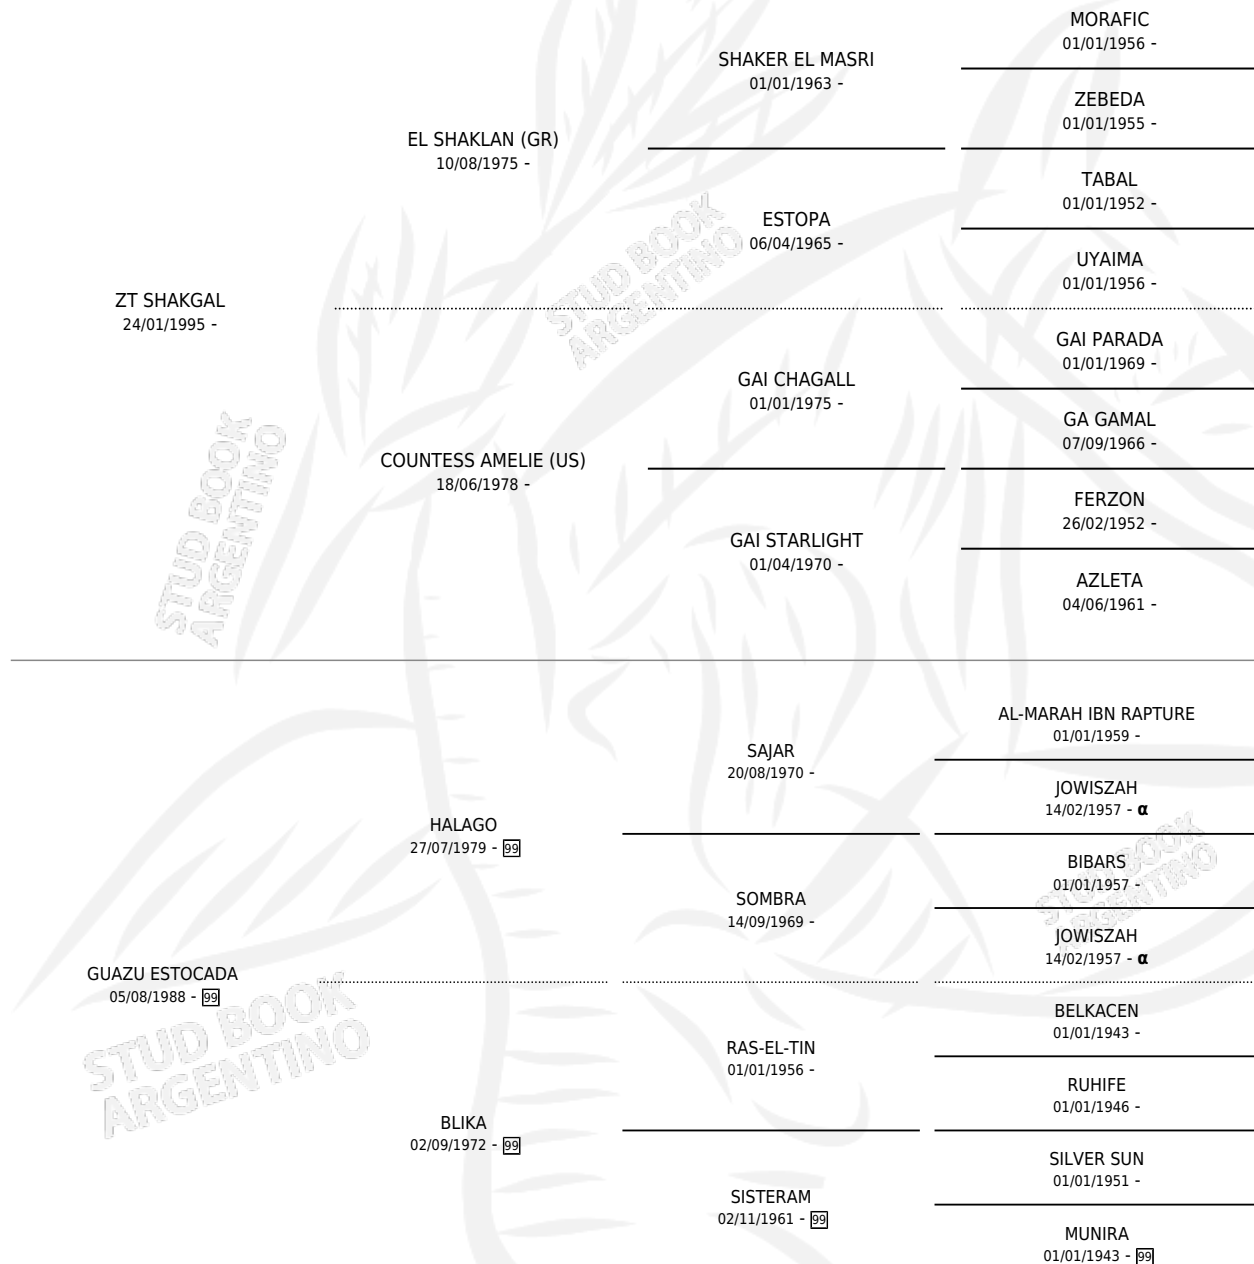

## ESTADO

TIPIFICACIÓN SANGUÍNEA	✓
TIPIFICACIÓN POR ADN	✓
PASAPORTE	X
IDENTIFICACIÓN POR MICROCHIP	X
REPRODUCTOR	X

**Lugar de nacimiento:** La Encandilada

**Criador:** La Encandilada

## PEDIGREE

INBREEDING : α