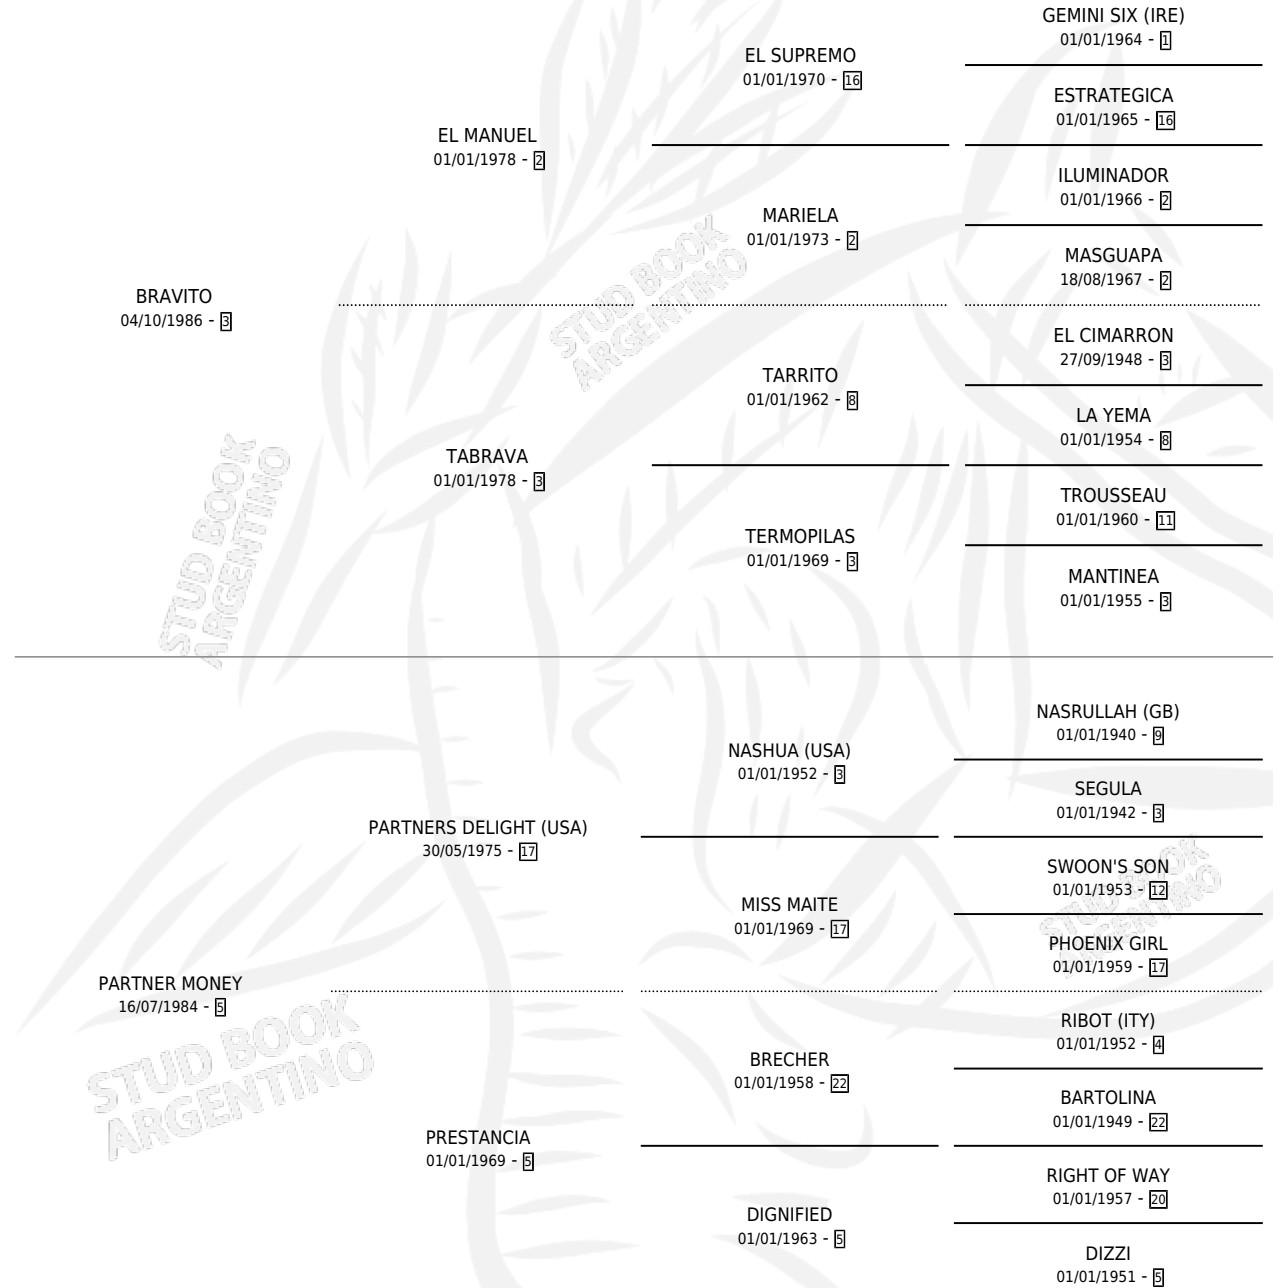

GAUCHA BRAVUCONA

por BRAVITO y PARTNER MONEY por PARTNERS DELIGHT (USA)

Argentina · Hembra · Zaino Colorado · SP · 25/11/1997
Familia 5-h · Volumen 36

ESTADO

TIPIFICACIÓN SANGUÍNEA	✓
TIPIFICACIÓN POR ADN	X
PASAPORTE	X
IDENTIFICACIÓN POR MICROCHIP	X
REPRODUCTOR	X

Lugar de nacimiento: El Cañadon
Criador: Nava Oscar Hilario

PEDIGREE