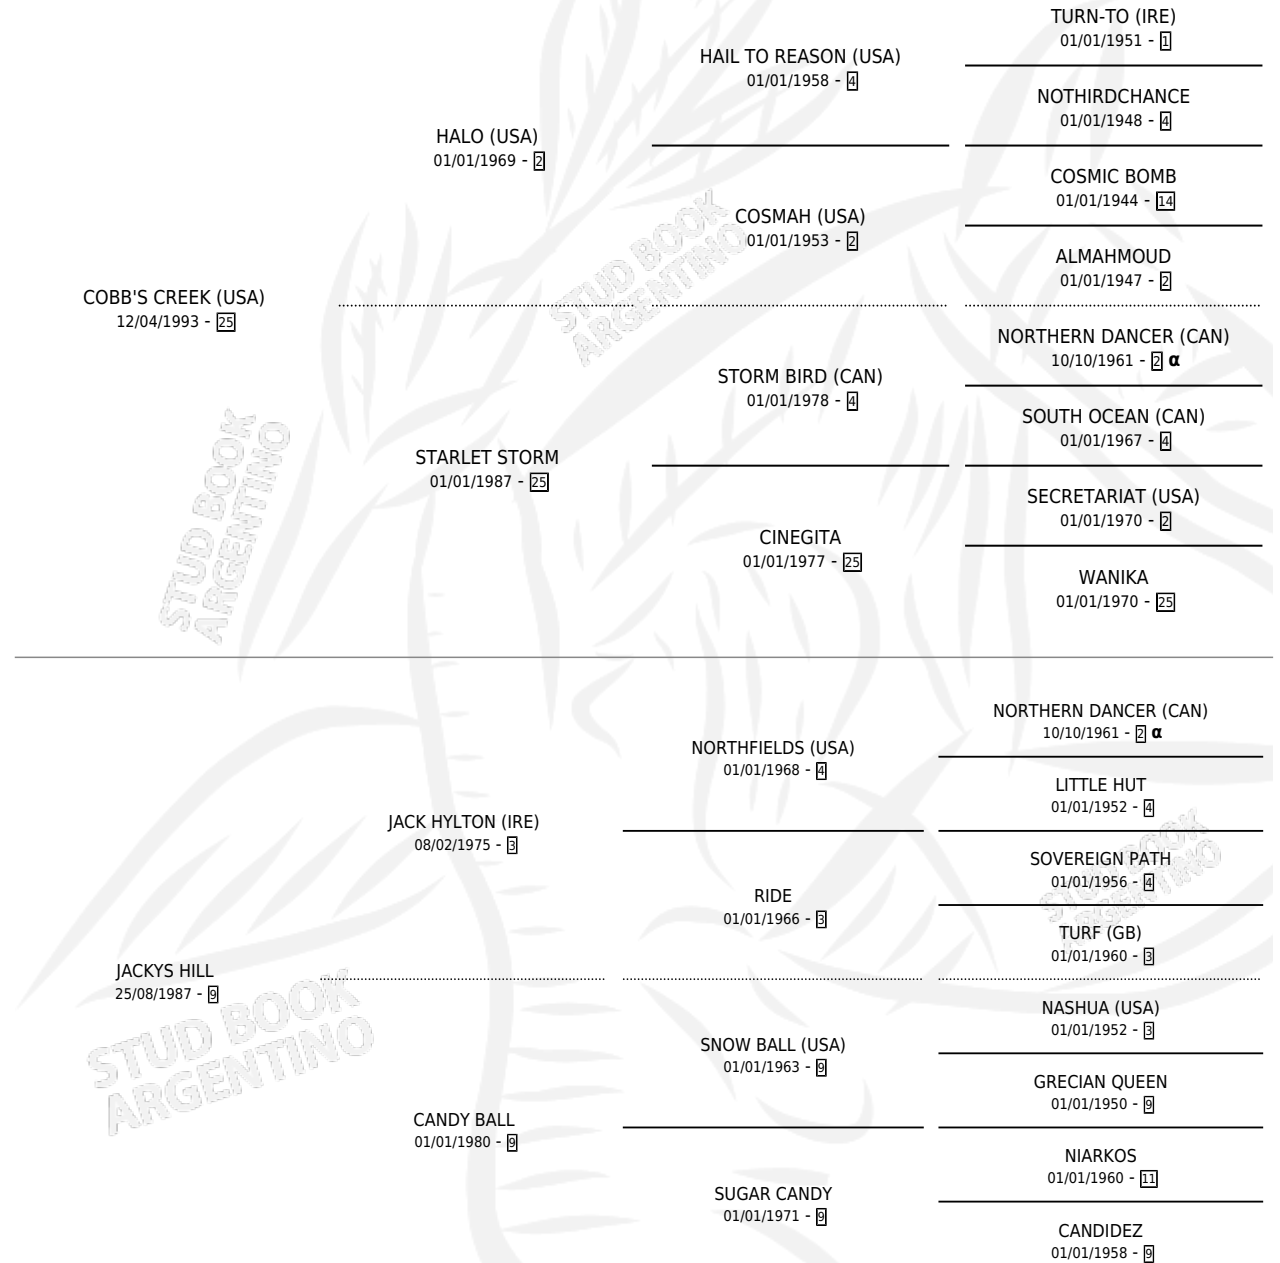

INDIO DULCE

por COBB'S CREEK (USA) y JACKYS HILL por JACK HYLTON (IRE)

Argentina · Macho · Zaino · SP · 11/08/1998
Familia 9-c · Volumen 36

ESTADO

TIPIFICACIÓN SANGUÍNEA	✓
TIPIFICACIÓN POR ADN	X
PASAPORTE	X
IDENTIFICACIÓN POR MICROCHIP	X
REPRODUCTOR	X

Lugar de nacimiento: La Madrugada
Criador: Comaleras Miguel Alfredo

PEDIGREE

INBREEDING : α

CAMPAÑA

Solo carreras oficiales de Argentina

POR EDAD

EDAD	CC	1°	2°	3°	4°	5°	NP	CLC	CLG	CLCG1	CLGG1	IMPORTE	GANANCIA / CC
4 AÑOS	1	0	0	0	0	0	1	0	0	0	0	\$0	\$0
5 AÑOS	2	0	0	0	0	0	2	0	0	0	0	\$0	\$0
6 AÑOS	1	0	0	0	0	0	1	0	0	0	0	\$0	\$0
TOTALES	4	0	0	0	0	0	4	0	0	0	0	\$0	\$0
%		0.0%	0.0%	0.0%	0.0%	0.0%	100%	0.0%	0.0%	0.0%	0.0%		