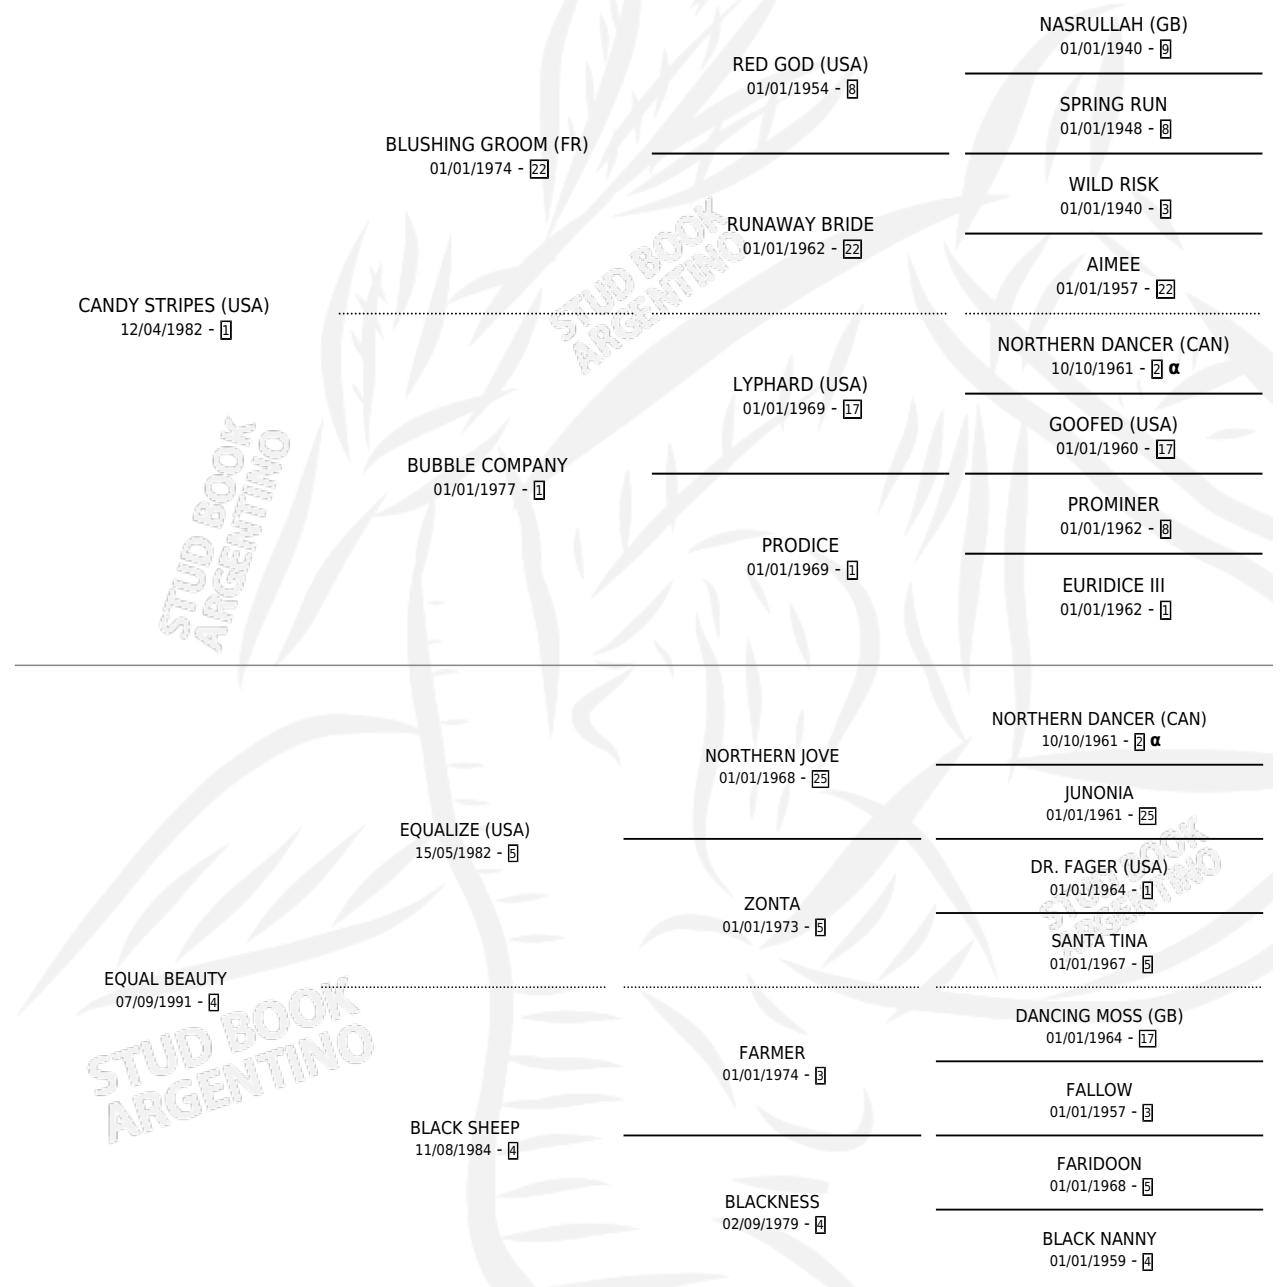

EQUAL RIGHTS

por **CANDY STRIPES (USA)** y **EQUAL BEAUTY** por **EQUALIZE (USA)**

Argentina · Macho · Tordillo · SP · 13/08/1998
Familia 4-f · Volumen 36

ESTADO

TIPIFICACIÓN SANGUÍNEA	✓
TIPIFICACIÓN POR ADN	X
PASAPORTE	X
IDENTIFICACIÓN POR MICROCHIP	X
REPRODUCTOR	X

Lugar de nacimiento: El Turf
Criador: El Turf

PEDIGREE

INBREEDING : α

EXPORTACIÓN / IMPORTACIÓN

FECHA	MOVIMIENTO	PAÍS
27/10/2003	EXPORTADO	ESTADOS UNIDOS

~

CAMPAÑA

Solo carreras oficiales de Argentina