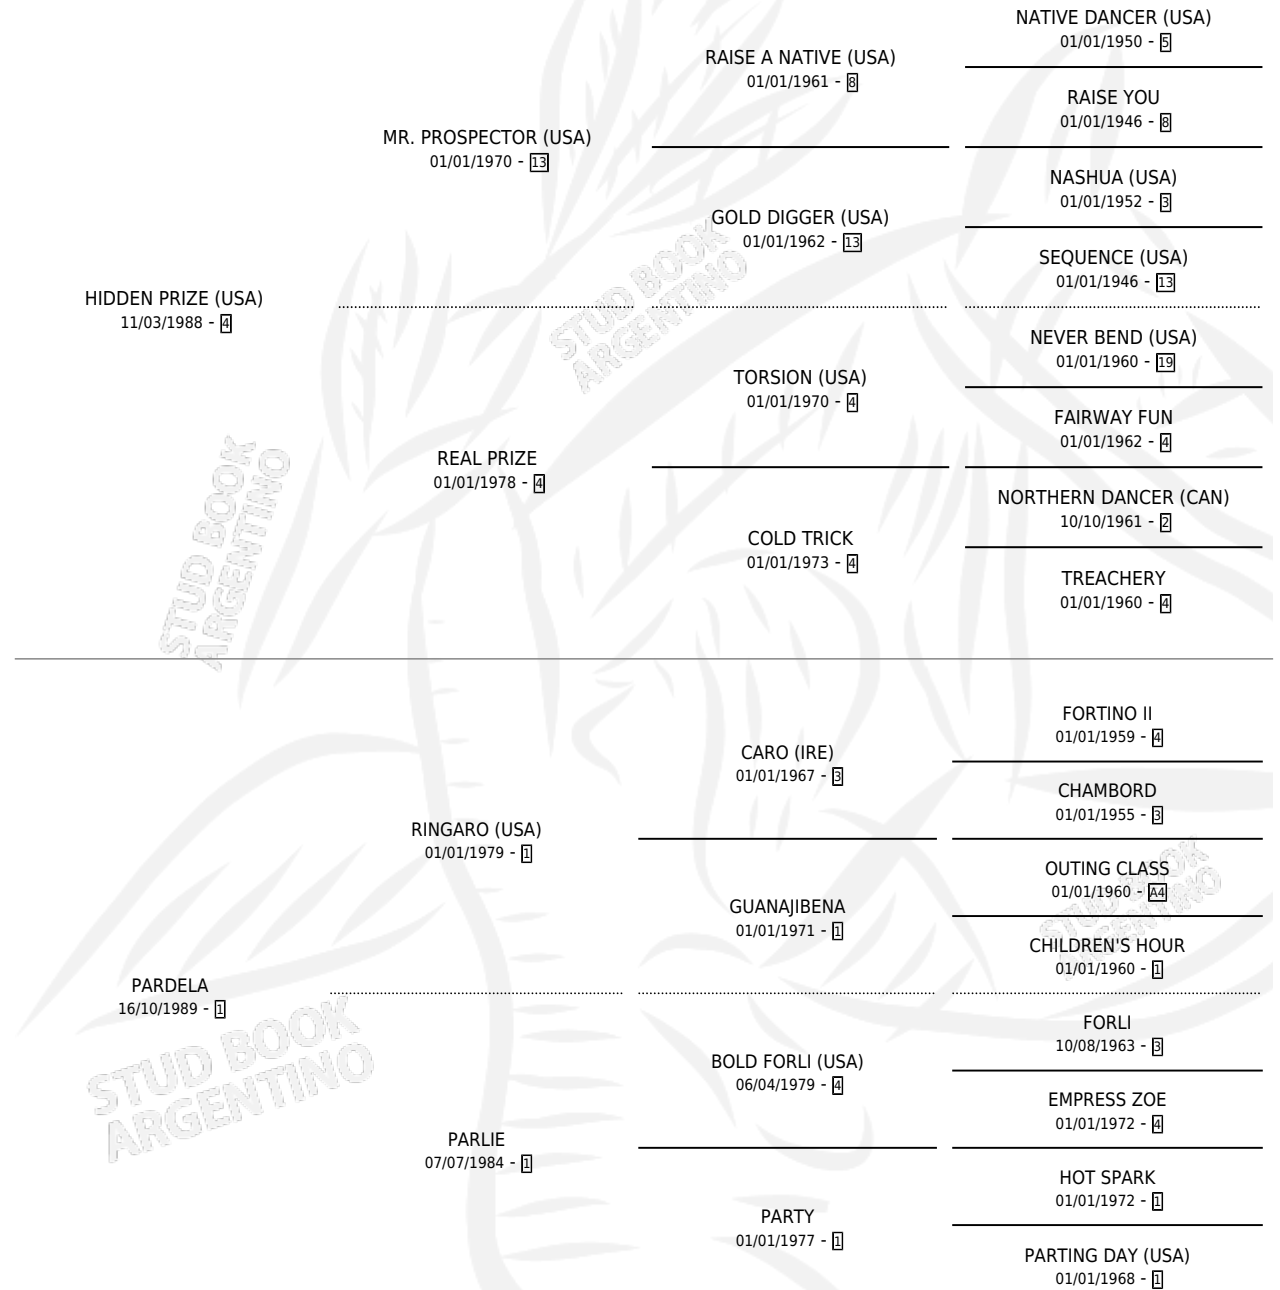

PASSPORT PRIDE

por **HIDDEN PRIZE (USA)** y **PARDELA** por **RINGARO (USA)**

Argentina · Macho · Zaino · SP · 17/08/1998
Familia 1-t · Volumen 36

ESTADO

TIPIFICACIÓN SANGUÍNEA	✓
TIPIFICACIÓN POR ADN	X
PASAPORTE	X
IDENTIFICACIÓN POR MICROCHIP	X
REPRODUCTOR	X

Lugar de nacimiento: Orilla Del Monte

Criador: Orilla Del Monte

PEDIGREE

EXPORTACIÓN / IMPORTACIÓN

FECHA	MOVIMIENTO	PAÍS
04/01/2002	EXPORTADO	ARABIA SAUDITA

~

CAMPAÑA

Solo carreras oficiales de Argentina